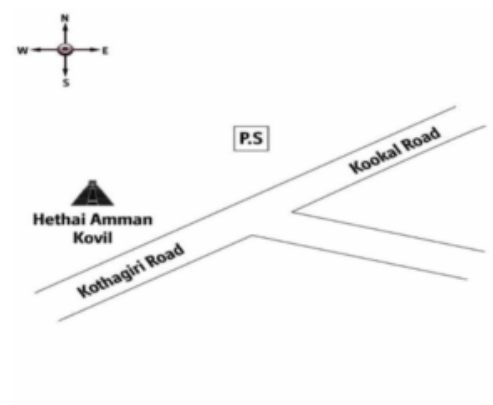

Key MAP View