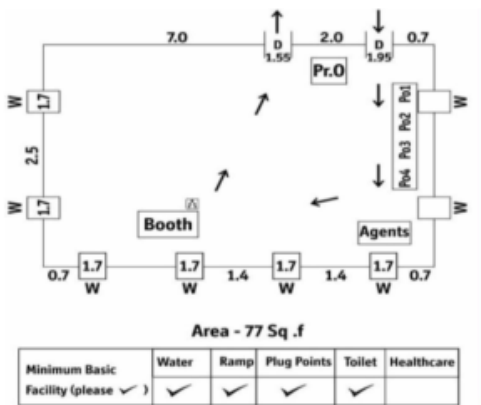

கையொப்பம்

Nazri Naksha

Google Map View

Polling Station Building Front View

Polling Station Front View

Cad View

Key MAP View

| | | | | | |
|--|----------------------------------|---|----------------------------------|--|----------------------------------|
| 1 பெயர் : சிவன் தந்தை பெயர்: நாராயணபனிக்கர் வீட்டு எண் : 3 வயது : 50 பாலினம் : ஆண் | SMP1069830 Photo is available | 2 பெயர் : இந்திராணி கணவர் பெயர்: அழகு வீட்டு எண் : 4 வயது : 63 பாலினம் : பெண் | SMP1069848 Photo is available | 3 பெயர் : ரவீந்திரன் தந்தை பெயர்: அழகு வீட்டு எண் : 4 வயது : 41 பாலினம் : ஆண் | CSP3237377 Photo is available |
| 4 பெயர் : ஜேயா கணவர் பெயர்: குமர் வீட்டு எண் : 4-04 வயது : 56 பாலினம் : பெண் | SMP0406686 Photo is available | 5 பெயர் : கண்ணம்மா தந்தை பெயர்: செல்வையா வீட்டு எண் : 4-8A வயது : 41 பாலினம் : பெண் | SMP0237578 Photo is available | 6 பெயர் : அர்ஜீனன் தந்தை பெயர்: சந்திரன் வீட்டு எண் : 4-9 வயது : 39 பாலினம் : ஆண் | SMP0877704 Photo is available |
| 7 பெயர் : ரேணுகா கணவர் பெயர்: ராஜேஷ் வீட்டு எண் : 4-10 வயது : 37 பாலினம் : பெண் | SMP1712942 Photo is available | 8 பெயர் : நதியா தந்தை பெயர்: லட்சுமணன் வீட்டு எண் : 4-10 வயது : 36 பாலினம் : பெண் | SMP0406785 Photo is available | 9 பெயர் : சுந்தர்ராஜ் தந்தை பெயர்: நஞ்சன் வீட்டு எண் : 4-14H வயது : 54 பாலினம் : ஆண் | SMP1069863 Photo is available |
| 10 பெயர் : சஞ்ஜீவி தந்தை பெயர்: சுந்தர்ராஜ் வீட்டு எண் : 4/14எச் வயது : 25 பாலினம் : ஆண் | SMP0923771 Photo is available | 11 பெயர் : கவிதா கணவர் பெயர்: சுந்தர்ராஜ் வீட்டு எண் : 4-35A வயது : 48 பாலினம் : பெண் | CSP1148469 Photo is available | 12 பெயர் : லட்சுமி கணவர் பெயர்: ராஜகோபால் வீட்டு எண் : 4-38A வயது : 49 பாலினம் : பெண் | SMP0582734 Photo is available |
| 13 பெயர் : நரேஷ் கிருஷ்ணன் தந்தை பெயர்: கிருஷ்ணன் வீட்டு எண் : 4/38ஏ வயது : 28 பாலினம் : ஆண் | SMP1882349 Photo is available | 14 பெயர் : பிரசாந்த் தந்தை பெயர்: நஞ்சன் வீட்டு எண் : 4-45 வயது : 34 பாலினம் : ஆண் | SMP0406421 Photo is available | 15 பெயர் : பிரேமா கணவர் பெயர்: சிவாநந்தன் வீட்டு எண் : 4-53 வயது : 35 பாலினம் : பெண் | SMP0687855 Photo is available |
| 16 பெயர் : சாரதா கணவர் பெயர்: பாபு வீட்டு எண் : 4-54 வயது : 46 பாலினம் : பெண் | SMP0406413 Photo is available | 17 பெயர் : ஹரிஷ் தந்தை பெயர்: பாபு வீட்டு எண் : 4-54 வயது : 27 பாலினம் : ஆண் | SMP1649375 Photo is available | 18 பெயர் : கமலா கணவர் பெயர்: சிவா வீட்டு எண் : 4/54-1 வயது : 38 பாலினம் : பெண் | SMP1660653 Photo is available |
| 19 பெயர் : நவனீதன் தந்தை பெயர்: ரவி வீட்டு எண் : 4-58 வயது : 24 பாலினம் : ஆண் | SMP1649409 Photo is available | 20 பெயர் : பவித்ரா தந்தை பெயர்: ஆனந்தன் வீட்டு எண் : 4-59-1 வயது : 27 பாலினம் : பெண் | SMP0877803 Photo is available | 21 பெயர் : அர்ஜீனன் தந்தை பெயர்: மாதன் வீட்டு எண் : 4-60 வயது : 45 பாலினம் : ஆண் | SMP0406710 Photo is available |
| 22 பெயர் : வினோத் தந்தை பெயர்: மாதன் வீட்டு எண் : 4-60 வயது : 41 பாலினம் : ஆண் | SMP0406371 Photo is available | 23 பெயர் : ரோஹித்ரோஷன் தந்தை பெயர்: ராஜகோபால் வீட்டு எண் : 4-61 வயது : 24 பாலினம் : ஆண் | SMP1649383 Photo is available | 24 பெயர் : நித்யா தந்தை பெயர்: கோபால் வீட்டு எண் : 4-64 வயது : 29 பாலினம் : பெண் | SMP0877902 Photo is available |
| 25 பெயர் : மோனிஷா தந்தை பெயர்: ராமசந்திரன் வீட்டு எண் : 4-65 வயது : 25 பாலினம் : பெண் | SMP1682673 Photo is available | 26 பெயர் : கிஷோர் தாயின் பெயர்: கவிதா வீட்டு எண் : 4/77 வயது : 25 பாலினம் : ஆண் | SMP1661917 Photo is available | 27 பெயர் : ஜோத்திஸ் தாயின் பெயர்: கவிதா வீட்டு எண் : 4/77 வயது : 24 பாலினம் : ஆண் | SMP1649417 Photo is available |
| 28 பெயர் : கரிஷ்ம ஸ் தந்தை பெயர்: சங்கர் ம் வீட்டு எண் : 4/79 வயது : 20 பாலினம் : பெண் | SMP1897974 Photo is available | 29 பெயர் : தங்கம்மாள் கணவர் பெயர்: ராஜேந்திரன் வீட்டு எண் : 4/82 வயது : 52 பாலினம் : பெண் | SMP1661818 Photo is available | 30 பெயர் : சன்மதி ரா தந்தை பெயர்: ராஜேந்திரன் வீட்டு எண் : 4/82 வயது : 30 பாலினம் : பெண் | SMP1884592 Photo is available |