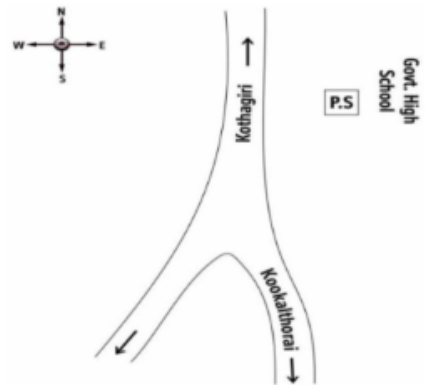

Key MAP View