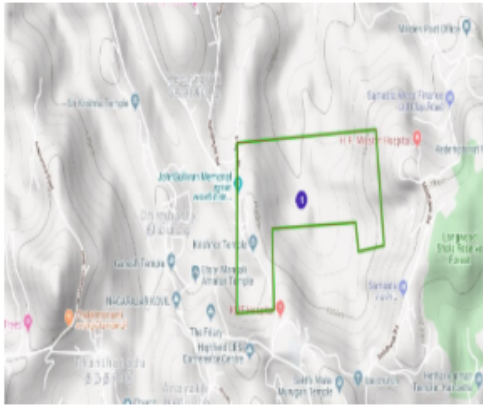

Nazri Naksha