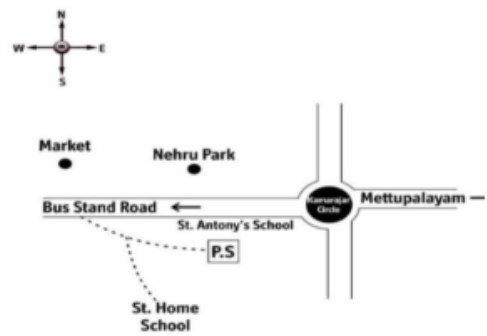

Key MAP View