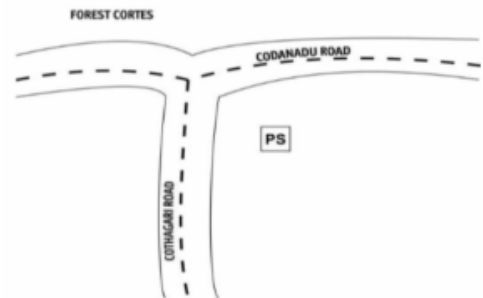

Polling Station Front View

Cad View

Area - 34 Sq .f

Minimum Basic Facility (please ✓)	Water	Ramp	Plug Points	Toilet	Healthcare
	✓	✓	✓	✓	

Key MAP View

சட்டமன்றத் தொகுதியின் எண் மற்றும் பெயர் : 110-குன்னூர் பிரிவு எண் மற்றும் பெயர் 1-கோடநாடு(வ.கி)மற்றும் (ஊ), வார்டு எண் 4 காந்தி நகர்