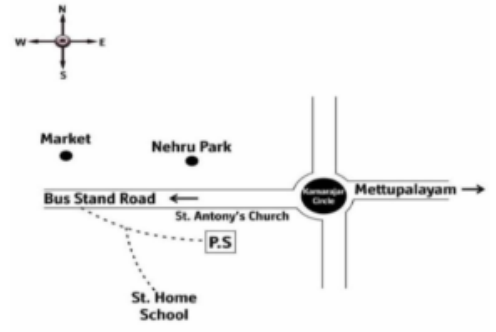

Key MAP View