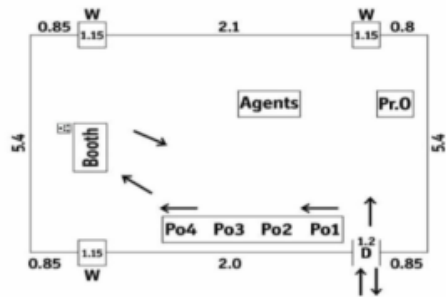

Google Map View

Polling Station Building Front View

Polling Station Front View

Cad View

Minimum Basic Facility (please ✓)	Water	Ramp	Plug Points	Toilet	Healthcare
	✓	✓	✓	✓	

Key MAP View

1 பெயர் : ஜெகதீப் தந்தை பெயர்: ராஜூ வீட்டு எண் : 2-189 வயது : 48 பாலினம் : ஆண்	SMP0239871 Photo is available	2 பெயர் : ரோகினி கணவர் பெயர்: ஜகதீப் வீட்டு எண் : 2-189 வயது : 42 பாலினம் : பெண்	SMP0239947 Photo is available	3 பெயர் : அஸ்வின தந்தை பெயர்: மணிகண்டன் வீட்டு எண் : 2/284ஏ வயது : 28 பாலினம் : ஆண்	SMP0843367 Photo is available
4 பெயர் : சந்திரசேகரன் தந்தை பெயர்: செல்வப்பன் வீட்டு எண் : 2/429 C3A வயது : 56 பாலினம் : ஆண்	SMP0250373 Photo is available	5 பெயர் : பிரியங்கா தந்தை பெயர்: சந்திரசேகரன் வீட்டு எண் : 2/429ஸி.3.ஏ வயது : 21 பாலினம் : பெண்	SMP1754209 Photo is available	6 பெயர் : ஆறுமுகம் தந்தை பெயர்: அப்பாபோயன் வீட்டு எண் : 2/429 C4 வயது : 73 பாலினம் : ஆண்	SMP0593202 Photo is available
7 பெயர் : ராஜாமணி கணவர் பெயர்: சசந்திரன் வீட்டு எண் : 2/429 C4 வயது : 41 பாலினம் : பெண்	SMP0250233 Photo is available	8 பெயர் : துரைராஜ் தந்தை பெயர்: வெங்கடேசன் வீட்டு எண் : 2-540J வயது : 68 பாலினம் : ஆண்	CSP1901438 Photo is available	9 பெயர் : கவிதா கணவர் பெயர்: திலகரத்தினம் வீட்டு எண் : 3/26B, கீழ் கைத்தளா வயது : 41 பாலினம் : பெண்	SMP0924332 Photo is available
10 பெயர் : பிரேமா கணவர் பெயர்: கனகராஜ் வீட்டு எண் : 4 வயது : 61 பாலினம் : பெண்	SMP1088863 Photo is available	11 பெயர் : ராஜாத்தி கணவர் பெயர்: ஜெயக்குமார் வீட்டு எண் : 5 வயது : 57 பாலினம் : பெண்	SMP1088871 Photo is available	12 பெயர் : சு. வெ சிவதாசன் தந்தை பெயர்: வெள்ளகுட்டி வீட்டு எண் : 5-9 வயது : 61 பாலினம் : ஆண்	SMP0140830 Photo is available
13 பெயர் : ராஜூ தந்தை பெயர்: நஞ்சா கவுடர் வீட்டு எண் : 5-39 வயது : 77 பாலினம் : ஆண்	SMP1088889 Photo is available	14 பெயர் : விஜயா கணவர் பெயர்: ராஜூ வீட்டு எண் : 5-39 வயது : 68 பாலினம் : பெண்	SMP1088897 Photo is available	15 பெயர் : தினேஷ் தந்தை பெயர்: ராஜூ வீட்டு எண் : 5-39A வயது : 49 பாலினம் : ஆண்	SMP0239921 Photo is available
16 பெயர் : சந்தியா கணவர் பெயர்: தினேஷ் வீட்டு எண் : 5-39A வயது : 44 பாலினம் : பெண்	SMP0303024 Photo is available	17 பெயர் : அபினவ் தினேஷ் தந்தை பெயர்: தினேஷ் வீட்டு எண் : 5/39ஏ வயது : 20 பாலினம் : ஆண்	SMP1894773 Photo is available	18 பெயர் : ஜெயராமன் தந்தை பெயர்: சின்னசாமி வீட்டு எண் : 6 வயது : 62 பாலினம் : ஆண்	SMP0140244 Photo is available
19 பெயர் : ராமாத்தாள் கணவர் பெயர்: ஜெயராமன் வீட்டு எண் : 6 வயது : 57 பாலினம் : பெண்	SMP0140251 Photo is available	20 பெயர் : கனகராஜ் தந்தை பெயர்: சுந்தரம் வீட்டு எண் : 6-4 வயது : 78 பாலினம் : ஆண்	SMP1088905 Photo is available	21 பெயர் : சுசீலா கணவர் பெயர்: ஆரோக்கியசாமி வீட்டு எண் : 6/58 வயது : 56 பாலினம் : பெண்	SMP1089408 Photo is available
22 பெயர் : ராமச்சந்திரன் தந்தை பெயர்: உச்சி வீட்டு எண் : 6-77 வயது : 71 பாலினம் : ஆண்	SMP1088913 Photo is available	23 பெயர் : சரஸ்வதி கணவர் பெயர்: ராமச்சந்திரன் வீட்டு எண் : 6-77 வயது : 66 பாலினம் : பெண்	SMP1088921 Photo is available	24 பெயர் : அஸ்வினி தந்தை பெயர்: ராமச்சந்திரன் வீட்டு எண் : 6-77 வயது : 37 பாலினம் : பெண்	SMP0140335 Photo is available
25 பெயர் : தங்கமணி சி கணவர் பெயர்: சிவதாசன் வீட்டு எண் : 6/85 வயது : 60 பாலினம் : பெண்	SMP1089358 Photo is available	26 பெயர் : அய்யம்மா ஆபிரகாம் கணவர் பெயர்: செரியன் வீட்டு எண் : 6-223 வயது : 60 பாலினம் : பெண்	SMP0332312 Photo is available	27 பெயர் : சிவராஜ் தந்தை பெயர்: ரங்கசாமி வீட்டு எண் : 7 வயது : 65 பாலினம் : ஆண்	SMP1088939 Photo is available
28 பெயர் : தேவிகா கணவர் பெயர்: சிவராஜ் வீட்டு எண் : 7 வயது : 60 பாலினம் : பெண்	SMP1088947 Photo is available	29 பெயர் : நளினி தந்தை பெயர்: சிவராஜ் வீட்டு எண் : 7 வயது : 42 பாலினம் : பெண்	CSP3148731 Photo is available	30 பெயர் : மோனிஷா கணவர் பெயர்: சமேஷ் வீட்டு எண் : 7/182 வயது : 38 பாலினம் : பெண்	SMP1696335 Photo is available