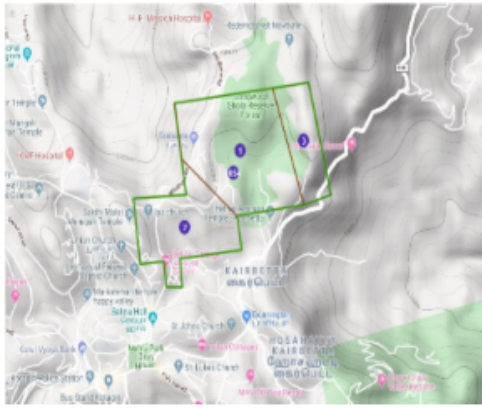

Nazri Naksha