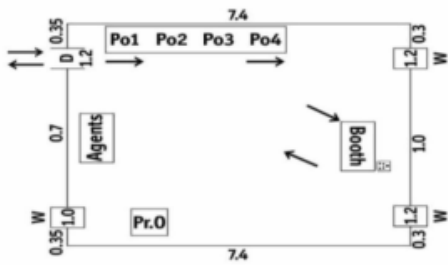

வாக்காளர் பதிவு அலுவலரின்  
கையொப்பம்

Nazri Naksha

Google Map View

Polling Station Building Front View

Polling Station Front View

Cad View

Area - 26 Sq .f

Minimum Basic Facility (please ✓ )	Water	Ramp	Plug Points	Toilet	Healthcare
	✓	✓	✓	✓	