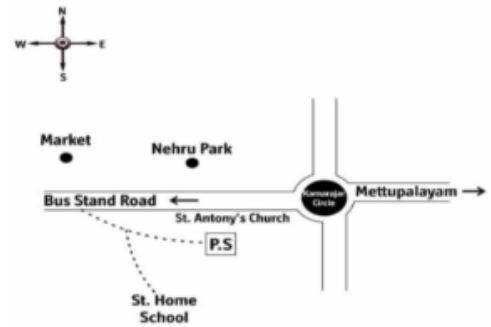

Key MAP View