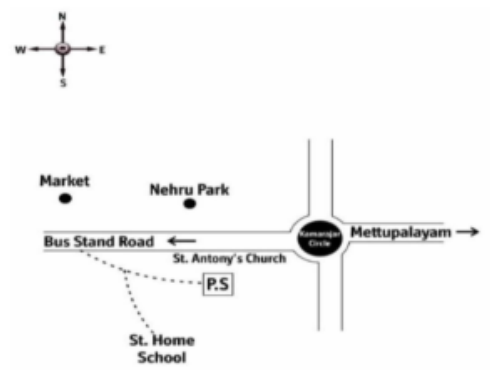

**Google Map View**

**Polling Station Building Front View**

**Polling Station Front View**

**Cad View**

**Key MAP View**

சட்டமன்றத் தொகுதியின் எண் மற்றும் பெயர் : 110-குன்னூர்  
பிரிவு எண் மற்றும் பெயர் 1-கோத்தகிரி(பே), வார்டு எண் 15 ஆர்.கே.சி லைன்