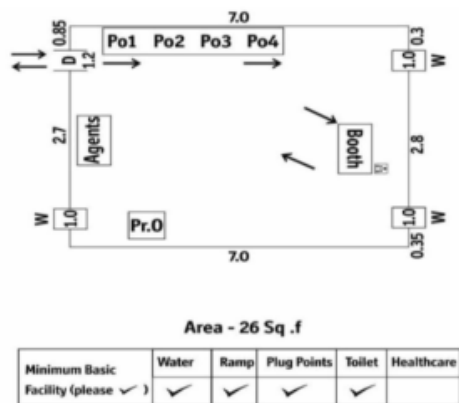

**Google Map View**

**Polling Station Building Front View**

**Polling Station Front View**

**Cad View**

**Key MAP View**

சட்டமன்றத் தொகுதியின் எண் மற்றும் பெயர் : 110-குன்னூர்  
பிரிவு எண் மற்றும் பெயர் 1-கோத்தகிரி(பே), வார்டு எண் 15 ஆர்.கே.சி லைன்