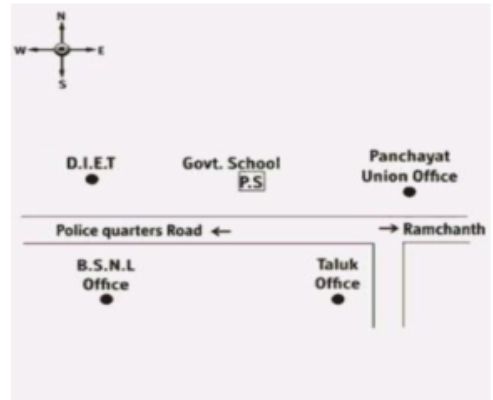

Key MAP View