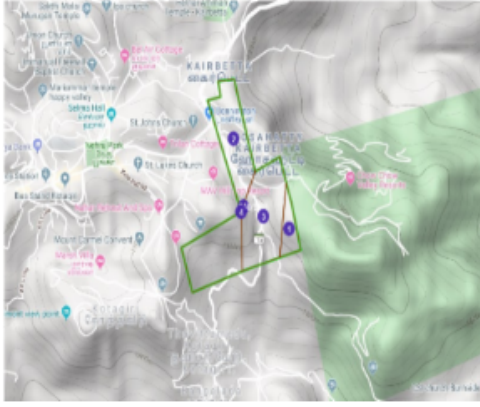

Nazri Naksha