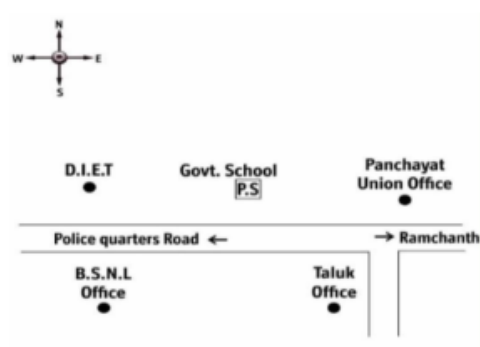

Key MAP View