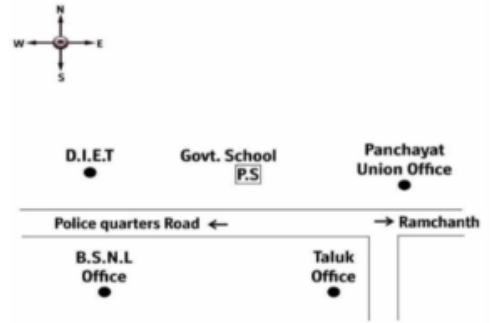

Polling Station Front View

Cad View

Minimum Basic Facility (please ✓)	Water	Ramp	Plug Points	Toilet	Healthcare
✓	✓	✓	✓	✓	

Key MAP View

சட்டமன்றத் தொகுதியின் எண் மற்றும் பெயர் : 110-குன்னூர் பிரிவு எண் மற்றும் பெயர் 1-கோத்தகிரி(பே), வார்டு எண் 19 ராம்சந்த்