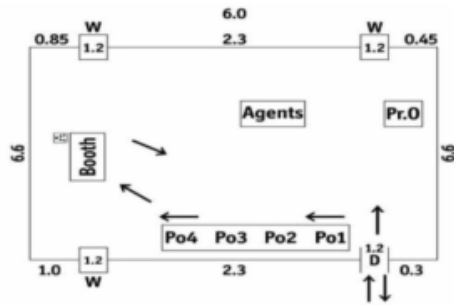

Polling Station Front View

Cad View

Minimum Basic Facility (please ✓)	Water	Ramp	Plug Points	Toilet	Healthcare
✓	✓	✓	✓	✓	

Key MAP View

சட்டமன்றத் தொகுதியின் எண் மற்றும் பெயர் : 110-குன்னூர் பிரிவு எண் மற்றும் பெயர் 1-கோத்தகிரி(பே), வார்டு எண் 19 ராம்சந்த்