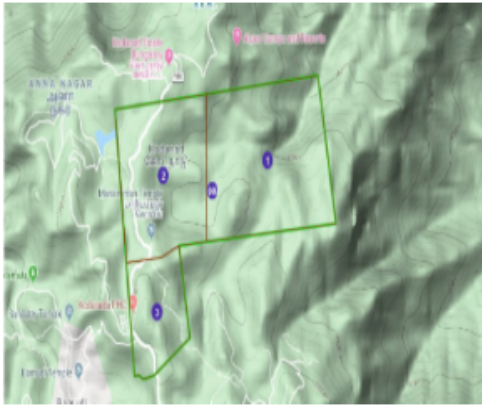

### 3. வாக்குச் சாவடியின் விவரங்கள்

வாக்குச் சாவடியின் எண் மற்றும் பெயர் : 7 - ஊராட்சி ஒன்றிய நடுநிலைப்பள்ளி (புதிய கட்டிடம்-வலது பக்கம்), கெரடாமட்டம்- 643217  வாக்குச் சாவடியின் முகவரி : ஊராட்சி ஒன்றிய நடுநிலைப்பள்ளி (புதிய கட்டிடம்-வலது பக்கம்), கெரடாமட்டம்-643217	<b>வாக்குச் சாவடியின் வகைப்பாடு (ஆண்/பெண்/பொது)</b>	பொது
	<b>துணை வாக்குச் சாவடிகளின் எண்ணிக்கை :</b>	0

### 4. வாக்காளர்களின் எண்ணிக்கை

தொடங்கும் வரிசை எண்	முடியும் வரிசை எண்.	நிகர வாக்காளர்களின் எண்ணிக்கை			
		ஆண்	பெண்	மூன்றாம் பாலினம்	மொத்தம்
1	837	398	429	0	827

கையொப்பம்

Nazri Naksha

Google Map View

Polling Station Building Front View