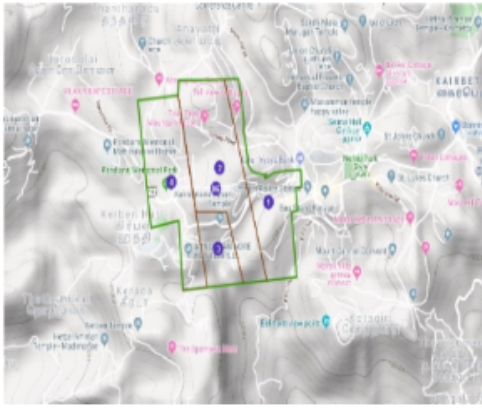

Nazri Naksha