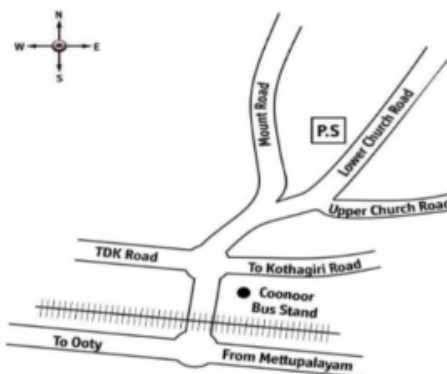

Key MAP View