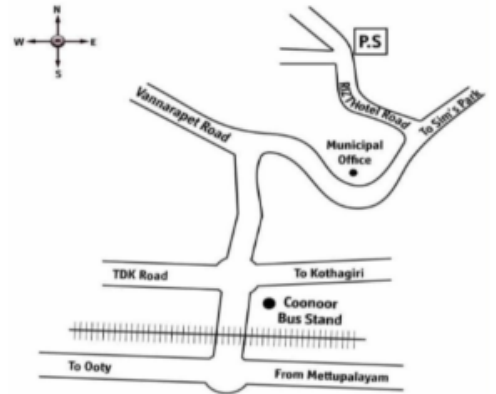

Key MAP View