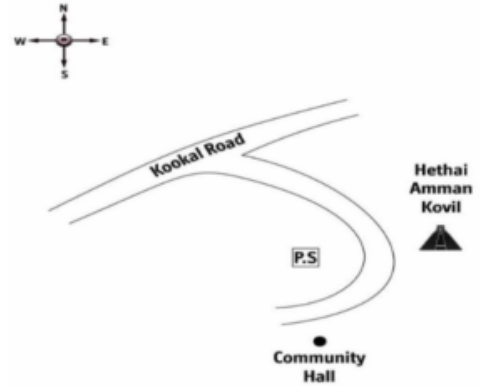

Key MAP View