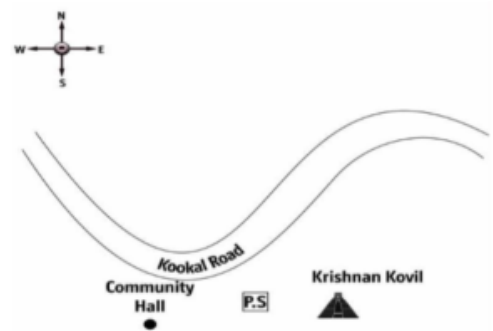

Key MAP View