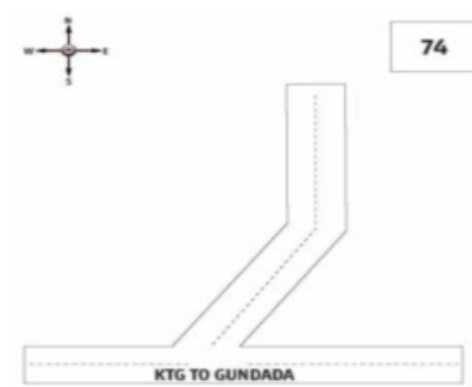

Key MAP View