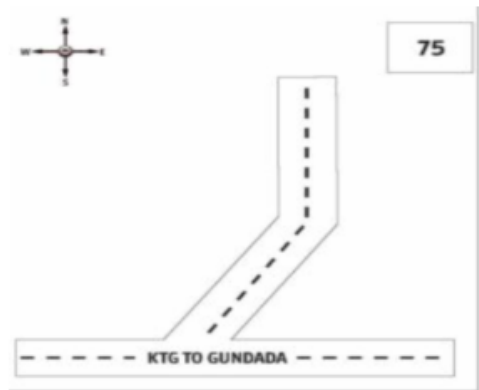

Key MAP View