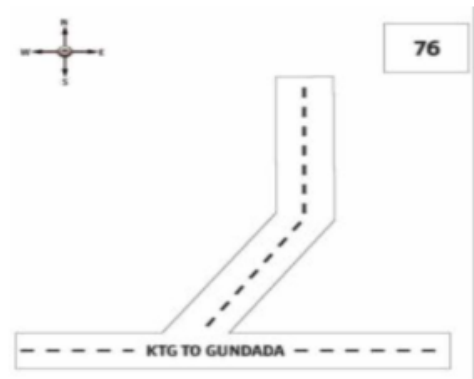

Key MAP View