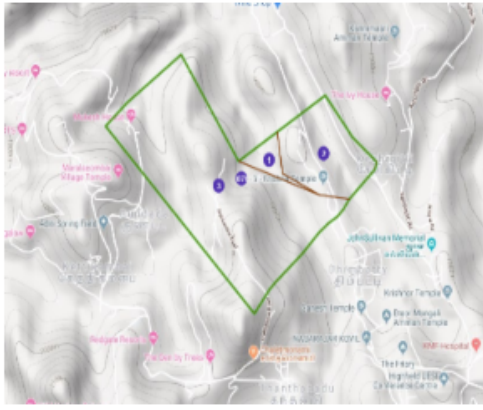

3. வாக்குச் சாவடியின் விவரங்கள்

வாக்குச் சாவடியின் எண் மற்றும் பெயர் : 84 - ஊராட்சி ஒன்றிய நடுநிலைப் பள்ளி (இடது பகுதி), கெட்டிகம்பை - 643217 வாக்குச் சாவடியின் முகவரி : ஊராட்சி ஒன்றிய நடுநிலைப் பள்ளி (இடது பகுதி), கெட்டிகம்பை - 643217	வாக்குச் சாவடியின் வகைப்பாடு (ஆண்/பெண்/பொது)	பொது
	துணை வாக்குச் சாவடிகளின் எண்ணிக்கை :	0

4. வாக்காளர்களின் எண்ணிக்கை

தொடங்கும் வரிசை எண்	முடியும் வரிசை எண்.	நிகர வாக்காளர்களின் எண்ணிக்கை			
		ஆண்	பெண்	மூன்றாம் பாலினம்	மொத்தம்
1	807	390	416	0	806

கையொப்பம்

Nazri Naksha

Google Map View

Polling Station Building Front View