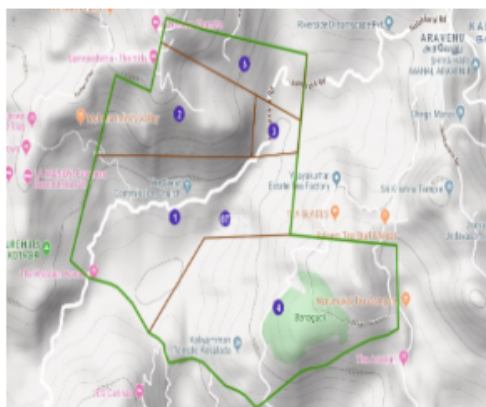

Nazri Naksha