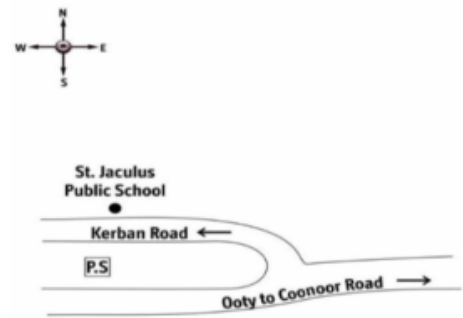

Key MAP View