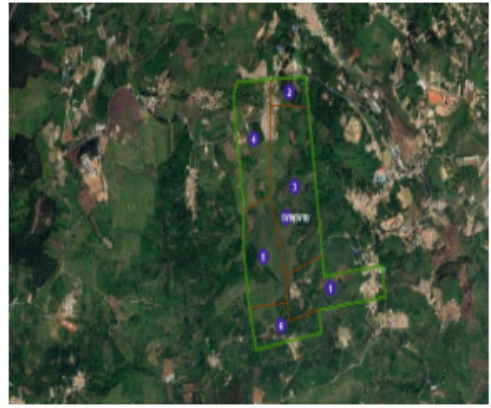

4. வாக்காளர்களின் எண்ணிக்கை

தொடங்கும் வரிசை எண்	முடியும் வரிசை எண்.	நிகர வாக்காளர்களின் எண்ணிக்கை			
		ஆண்	பெண்	மூன்றாம் பாலினம்	மொத்தம்
1	991	461	523	0	984

கையொப்பம்

Nazri Naksha

Google Map View

Polling Station Building Front View