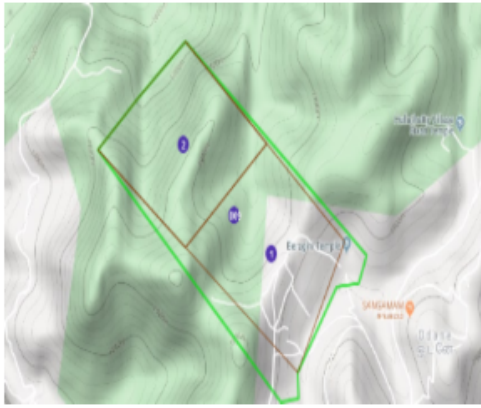

### 3. வாக்குச் சாவடியின் விவரங்கள்

வாக்குச் சாவடியின் எண் மற்றும் பெயர் : 9 - ஊராட்சி ஒன்றிய ஆரம்பப் பள்ளி, பேரகணி - 643217  வாக்குச் சாவடியின் முகவரி : ஊராட்சி ஒன்றிய ஆரம்பப் பள்ளி, பேரகணி - 643217	<b>வாக்குச் சாவடியின் வகைப்பாடு (ஆண்/பெண்/பொது)</b>	<b>பொது</b>
	<b>துணை வாக்குச் சாவடிகளின் எண்ணிக்கை :</b>	0

### 4. வாக்காளர்களின் எண்ணிக்கை

தொடங்கும் வரிசை எண்	முடியும் வரிசை எண்.	நிகர வாக்காளர்களின் எண்ணிக்கை			
		ஆண்	பெண்	மூன்றாம் பாலினம்	மொத்தம்
1	730	346	383	0	729

கையொப்பம்

Nazri Naksha

Google Map View

Polling Station Building Front View