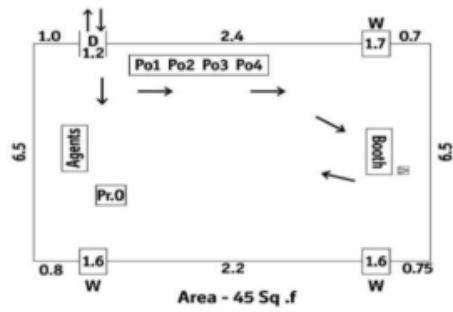

Google Map View

Polling Station Building Front View

Polling Station Front View

Cad View

Minimum Basic Facility (please ✓)	Water	Ramp	Plug Points	Toilet	Healthcare
✓	✓	✓	✓	✓	

Key MAP View

1 பெயர் : சியாம் தந்தை பெயர்: ஆனந்தன் வீட்டு எண் : 3-131 வயது : 30 பாலினம் : ஆண்	SMP0846907 Photo is available	2 பெயர் : சச்சின் தந்தை பெயர்: ஆனந்தன் வீட்டு எண் : 3/131பி வயது : 27 பாலினம் : ஆண்	SMP1861392 Photo is available	3 பெயர் : அருண் பிரகாஸ் தந்தை பெயர்: வெங்கடேஸ்வரன் வீட்டு எண் : 3/134 வயது : 28 பாலினம் : ஆண்	SMP0932475 Photo is available
4 பெயர் : ஹரிஹரன் தந்தை பெயர்: கனகராஜ் வீட்டு எண் : 3/135 வயது : 26 பாலினம் : ஆண்	SMP1617075 Photo is available	5 பெயர் : ஞானதாஸ் தந்தை பெயர்: மேசியா தாஸ் வீட்டு எண் : 3-137 வயது : 31 பாலினம் : ஆண்	SMP0871467 Photo is available	6 பெயர் : சூபி கணவர் பெயர்: ஞானதாஸ் வீட்டு எண் : 3/137அ வயது : 27 பாலினம் : பெண்	SMP1879030 Photo is available
7 பெயர் : சுனிதா கணவர் பெயர்: சுரேஷ் வீட்டு எண் : 3-142 வயது : 45 பாலினம் : பெண்	SMP0481234 Photo is available	8 பெயர் : நிக்கிலா தந்தை பெயர்: குமார் வீட்டு எண் : 3-142 வயது : 30 பாலினம் : பெண்	SMP0697409 Photo is available	9 பெயர் : ஜெய் மீரா கணவர் பெயர்: குமார் வீட்டு எண் : 3-147 வயது : 52 பாலினம் : பெண்	SMP1228790 Photo is available
10 பெயர் : கவின் கிருஷ்ணா தந்தை பெயர்: கிருஷ்ணமூர்த்தி வீட்டு எண் : 3/151 வயது : 24 பாலினம் : ஆண்	SMP1742410 Photo is available	11 பெயர் : தசுஜித் கே தந்தை பெயர்: கிருஷ்ணமூர்த்தி வீட்டு எண் : 3/151 வயது : 20 பாலினம் : ஆண்	SMP1890961 Photo is available	12 பெயர் : அனீதா தந்தை பெயர்: ராஜீ வீட்டு எண் : 3-152 வயது : 51 பாலினம் : பெண்	SMP0731166 Photo is available
13 பெயர் : யர்த்திகா கணவர் பெயர்: பாலாஜி வீட்டு எண் : 3/155 வயது : 33 பாலினம் : பெண்	SMP1740224 Photo is available	14 பெயர் : நிவேஷ் தந்தை பெயர்: ராஜேந்திரன் வீட்டு எண் : 3-156 வயது : 28 பாலினம் : ஆண்	SMP0846980 Photo is available	15 பெயர் : ராமகிருஷ்ணன் தந்தை பெயர்: அஜ்ஜாகவுடர் வீட்டு எண் : 3-157 வயது : 72 பாலினம் : ஆண்	SMP0898072 Photo is available
16 பெயர் : சுஜித்ரா தந்தை பெயர்: அருண் பிரசாத் வீட்டு எண் : 3/157 வயது : 41 பாலினம் : பெண்	SMP1655307 Photo is available	17 பெயர் : சந்திரன் தந்தை பெயர்: குஞ்சு வீட்டு எண் : 3-173 வயது : 65 பாலினம் : ஆண்	SMP1228808 Photo is available	18 பெயர் : பேபி கணவர் பெயர்: ராஜ்குமார் வீட்டு எண் : 3-246 வயது : 44 பாலினம் : பெண்	SMP1713452 Photo is available
19 பெயர் : பிரேமா தந்தை பெயர்: ராமதாஸ் வீட்டு எண் : 5-131a வயது : 60 பாலினம் : பெண்	SMP0421339 Photo is available	20 பெயர் : சோனா தாயின் பெயர்: பிரேமா வீட்டு எண் : 5-131a வயது : 38 பாலினம் : பெண்	SMP0421214 Photo is available	21 பெயர் : ஆலன் தந்தை பெயர்: ஜோகி வீட்டு எண் : 8-138G வயது : 63 பாலினம் : ஆண்	SMP0421321 Photo is available
22 பெயர் : கௌதம் தந்தை பெயர்: ஆலன் வீட்டு எண் : 8-138g வயது : 35 பாலினம் : ஆண்	SMP0421305 Photo is available	23 பெயர் : ரஞ்சித் தந்தை பெயர்: ராமன் வீட்டு எண் : 8-160 வயது : 40 பாலினம் : ஆண்	SMP0421578 Photo is available	24 பெயர் : சுமேஷ் தந்தை பெயர்: ரவிக்குமார் வீட்டு எண் : 8-164 வயது : 31 பாலினம் : ஆண்	SMP0593830 Photo is available
25 பெயர் : ஆர்னிகா தந்தை பெயர்: ராஜாமணி வீட்டு எண் : 8-166 வயது : 36 பாலினம் : பெண்	SMP0337741 Photo is available	26 பெயர் : அஸ்வின தந்தை பெயர்: ராஜாமணி வீட்டு எண் : 8-166 வயது : 35 பாலினம் : ஆண்	SMP0337733 Photo is available	27 பெயர் : ஹால்துரை தந்தை பெயர்: இரியா கவுடர் வீட்டு எண் : 8-168 வயது : 77 பாலினம் : ஆண்	CSP1156926 Photo is available
28 பெயர் : சித்ரா கணவர் பெயர்: ஞானப்பிரகாசம் வீட்டு எண் : 9-361B1 வயது : 51 பாலினம் : பெண்	CSP3181864 Photo is available	29 பெயர் : சங்கமீத்ரா தந்தை பெயர்: வெள்ளிங்கிரி வீட்டு எண் : 14-154 வயது : 37 பாலினம் : பெண்	SMP0421222 Photo is available	30 பெயர் : ஜான்சிராணி இதரர் பெயர்: ரவீந்தரன் வீட்டு எண் : 24/12/1967 வயது : 58 பாலினம் : பெண்	SMP1880723 Photo is available