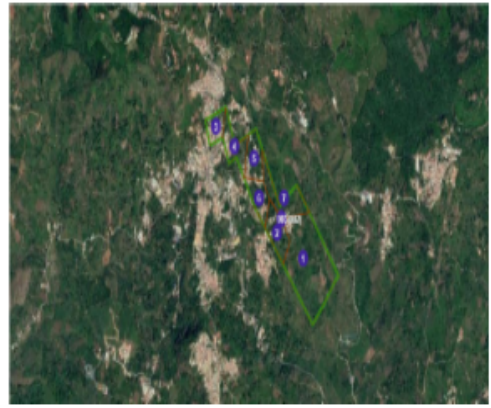

3. வாக்குச் சாவடியின் விவரங்கள்

<p>வாக்குச் சாவடியின் எண் மற்றும் பெயர் :</p> <p>91 - அரசு உயர்நிலைப் பள்ளி(கீழ் பகுதி 2 வது அறை), அரவேணு - 643201</p> <p>வாக்குச் சாவடியின் முகவரி :</p> <p>அரசு உயர்நிலைப் பள்ளி(கீழ் பகுதி 2 வது அறை), அரவேணு - 643201</p>	<p style="text-align: center;">வாக்குச் சாவடியின் வகைப்பாடு (ஆண்/பெண்/பொது)</p>	<p style="text-align: center;">பொது</p>
	துணை வாக்குச் சாவடிகளின் எண்ணிக்கை :	0

4. வாக்காளர்களின் எண்ணிக்கை

தொடங்கும் வரிசை எண்	முடியும் வரிசை எண்.	நிகர வாக்காளர்களின் எண்ணிக்கை			
		ஆண்	பெண்	மூன்றாம் பாலினம்	மொத்தம்
1	763	350	408	0	758

கையொப்பம்

Nazri Naksha

Google Map View

Polling Station Building Front View