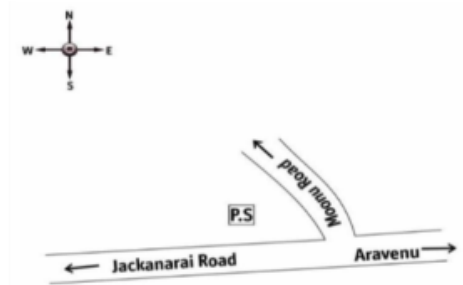

Key MAP View