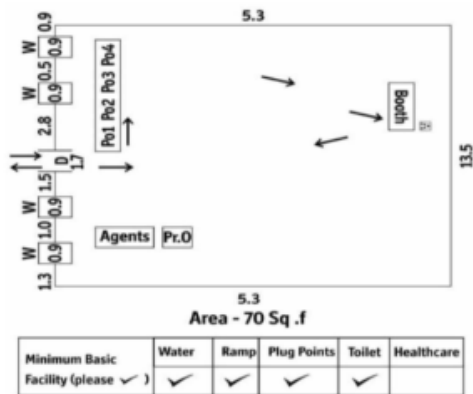

Google Map View

Polling Station Building Front View

Polling Station Front View

Cad View

Key MAP View

1 பெயர் : அன்னலட்சுமி கணவர் பெயர்: கருணாரத்னம் வீட்டு எண் : 1-1 வயது : 49 பாலினம் : பெண்	SMP0806182 Photo is available	2 பெயர் : துர்கா தந்தை பெயர்: துரை வீட்டு எண் : 1/3 வயது : 24 பாலினம் : பெண்	SMP1757020 Photo is available	3 பெயர் : மைதிலி கணவர் பெயர்: சரவணன் வீட்டு எண் : 1/4 வயது : 28 பாலினம் : பெண்	NEI1094846 Photo is available
4 பெயர் : காயத்ரி கணவர் பெயர்: சந்திரன் வீட்டு எண் : 1/28 வயது : 31 பாலினம் : பெண்	SMP1812882 Photo is available	5 பெயர் : மாசி தந்தை பெயர்: பொன்னுசாமி வீட்டு எண் : 1-31a வயது : 61 பாலினம் : பெண்	SMP0423657 Photo is available	6 பெயர் : விஜயலட்சுமி கணவர் பெயர்: பால்ராஜ் வீட்டு எண் : 1-34 வயது : 46 பாலினம் : பெண்	CSP1264696 Photo is available
7 பெயர் : முருகன் தந்தை பெயர்: பால்ராஜ் வீட்டு எண் : 1/34 வயது : 23 பாலினம் : ஆண்	SMP1713544 Photo is available	8 பெயர் : மதுபாலா தந்தை பெயர்: பாபு வீட்டு எண் : 1-36 வயது : 31 பாலினம் : பெண்	SMP0424416 Photo is available	9 பெயர் : மணிகண்டன் தந்தை பெயர்: பாபு வீட்டு எண் : 1-36 வயது : 26 பாலினம் : ஆண்	SMP0896787 Photo is available
10 பெயர் : சரவணன் தே தந்தை பெயர்: தேவராஜ் வீட்டு எண் : 1/41 வயது : 27 பாலினம் : ஆண்	SMP1828573 Photo is available	11 பெயர் : விஷ்வநாதன் தந்தை பெயர்: மணியன் வீட்டு எண் : 1/42 வயது : 25 பாலினம் : ஆண்	SMP1755511 Photo is available	12 பெயர் : தமிழரசி தந்தை பெயர்: நஞ்சன் வீட்டு எண் : 1/66 வயது : 28 பாலினம் : பெண்	SMP0881235 Photo is available
13 பெயர் : துரை தந்தை பெயர்: மருதன் வீட்டு எண் : 1/68 வயது : 38 பாலினம் : ஆண்	SMP1799832 Photo is available	14 பெயர் : நாகமணி தாயின் பெயர்: பொன்னி வீட்டு எண் : 1-72 வயது : 38 பாலினம் : பெண்	SMP0424648 Photo is available	15 பெயர் : சுதா கணவர் பெயர்: ராகவன் வீட்டு எண் : 1/72 வயது : 32 பாலினம் : பெண்	SMP1606680 Photo is available
16 பெயர் : பாக்கியராஜ் தந்தை பெயர்: மசனன் வீட்டு எண் : 1-73 வயது : 43 பாலினம் : ஆண்	SMP0252049 Photo is available	17 பெயர் : நீலி தந்தை பெயர்: பாக்கியராஜ் வீட்டு எண் : 1-73 வயது : 36 பாலினம் : பெண்	SMP0252098 Photo is available	18 பெயர் : கனிமொழி தாயின் பெயர்: ஜெயராணி வீட்டு எண் : 1-75 வயது : 55 பாலினம் : பெண்	SMP0644526 Photo is available
19 பெயர் : கஸ்தூரி கணவர் பெயர்: சொந்திரபாண்டியன் வீட்டு எண் : 1-75 வயது : 37 பாலினம் : பெண்	SMP0644567 Photo is available	20 பெயர் : செளந்தரபாண்டியன் தந்தை பெயர்: செளந்தராஜ் பிரபுகுமார் வீட்டு எண் : 1-75 வயது : 36 பாலினம் : ஆண்	SMP0252031 Photo is available	21 பெயர் : ராஜன் தந்தை பெயர்: செளந்திரராஜ் பிரபு வீட்டு எண் : 1-75 வயது : 28 பாலினம் : ஆண்	SMP0847475 Photo is available
22 பெயர் : சித்ரா தந்தை பெயர்: சீரன் வீட்டு எண் : 1-76 வயது : 24 பாலினம் : பெண்	SMP1660109 Photo is available	23 பெயர் : லட்சுமி கணவர் பெயர்: ராஜ் வீட்டு எண் : 1-77 வயது : 57 பாலினம் : பெண்	SMP0506535 Photo is available	24 பெயர் : காரை கணவர் பெயர்: போஜன் வீட்டு எண் : 1-79 வயது : 65 பாலினம் : பெண்	SMP0595371 Photo is available
25 பெயர் : பூந்தரன் தாயின் பெயர்: நீலம்மாள் வீட்டு எண் : 1/79 வயது : 27 பாலினம் : ஆண்	SMP1594860 Photo is available	26 பெயர் : சரத்குமார் தந்தை பெயர்: சுந்தரராஜ் வீட்டு எண் : 1/79 வயது : 25 பாலினம் : ஆண்	SMP0944454 Photo is available	27 பெயர் : ராம்குமார் தந்தை பெயர்: சுந்தரராஜ் வீட்டு எண் : 1/79 வயது : 24 பாலினம் : ஆண்	SMP1713551 Photo is available
28 பெயர் : பாக்கியராஜ் தந்தை பெயர்: சுந்தரராஜ் வீட்டு எண் : 1/79 வயது : 22 பாலினம் : ஆண்	SMP1758168 Photo is available	29 பெயர் : பிரேமலதா கணவர் பெயர்: ராமன் வீட்டு எண் : 1-82 வயது : 39 பாலினம் : பெண்	SMP0595538 Photo is available	30 பெயர் : சிந்தராஜ் தந்தை பெயர்: மணியன் வீட்டு எண் : 1-84 வயது : 34 பாலினம் : ஆண்	SMP0252619 Photo is available