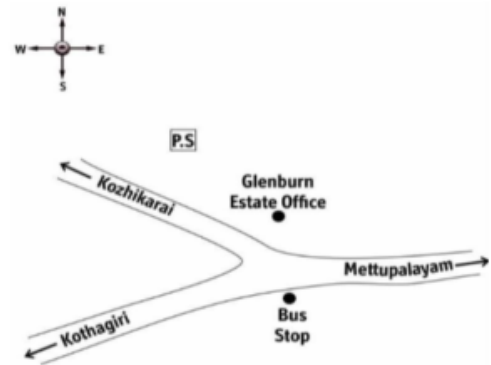

Google Map View

Polling Station Building Front View

Polling Station Front View

Cad View

Key MAP View

1 பெயர் : அன்னலட்சுமி கணவர் பெயர்: கருணாரத்னம் வீட்டு எண் : 1-1 வயது : 49 பாலினம் : பெண்	SMP0806182 Photo is available	2 பெயர் : துர்கா தந்தை பெயர்: துரை வீட்டு எண் : 1/3 வயது : 24 பாலினம் : பெண்	SMP1757020 Photo is available	3 பெயர் : மைதிலி கணவர் பெயர்: சரவணன் வீட்டு எண் : 1/4 வயது : 28 பாலினம் : பெண்	NEI1094846 Photo is available
4 பெயர் : காயத்ரி கணவர் பெயர்: சந்திரன் வீட்டு எண் : 1/28 வயது : 31 பாலினம் : பெண்	SMP1812882 Photo is available	5 பெயர் : மாசி தந்தை பெயர்: பொன்னுசாமி வீட்டு எண் : 1-31a வயது : 61 பாலினம் : பெண்	SMP0423657 Photo is available	6 பெயர் : விஜயலட்சுமி கணவர் பெயர்: பால்ராஜ் வீட்டு எண் : 1-34 வயது : 46 பாலினம் : பெண்	CSP1264696 Photo is available
7 பெயர் : முருகன் தந்தை பெயர்: பால்ராஜ் வீட்டு எண் : 1/34 வயது : 23 பாலினம் : ஆண்	SMP1713544 Photo is available	8 பெயர் : மதுபாலா தந்தை பெயர்: பாபு வீட்டு எண் : 1-36 வயது : 31 பாலினம் : பெண்	SMP0424416 Photo is available	9 பெயர் : மணிகண்டன் தந்தை பெயர்: பாபு வீட்டு எண் : 1-36 வயது : 26 பாலினம் : ஆண்	SMP0896787 Photo is available
10 பெயர் : சரவணன் தே தந்தை பெயர்: தேவராஜ் வீட்டு எண் : 1/41 வயது : 27 பாலினம் : ஆண்	SMP1828573 Photo is available	11 பெயர் : விஷ்வநாதன் தந்தை பெயர்: மணியன் வீட்டு எண் : 1/42 வயது : 25 பாலினம் : ஆண்	SMP1755511 Photo is available	12 பெயர் : தமிழரசி தந்தை பெயர்: நஞ்சன் வீட்டு எண் : 1/66 வயது : 28 பாலினம் : பெண்	SMP0881235 Photo is available
13 பெயர் : துரை தந்தை பெயர்: மருதன் வீட்டு எண் : 1/68 வயது : 38 பாலினம் : ஆண்	SMP1799832 Photo is available	14 பெயர் : நாகமணி தாயின் பெயர்: பொன்னி வீட்டு எண் : 1-72 வயது : 38 பாலினம் : பெண்	SMP0424648 Photo is available	15 பெயர் : சுதா கணவர் பெயர்: ராகவன் வீட்டு எண் : 1/72 வயது : 32 பாலினம் : பெண்	SMP1606680 Photo is available
16 பெயர் : பாக்கியராஜ் தந்தை பெயர்: மசனன் வீட்டு எண் : 1-73 வயது : 43 பாலினம் : ஆண்	SMP0252049 Photo is available	17 பெயர் : நீலி தந்தை பெயர்: பாக்கியராஜ் வீட்டு எண் : 1-73 வயது : 36 பாலினம் : பெண்	SMP0252098 Photo is available	18 பெயர் : கனிமொழி தாயின் பெயர்: ஜெயராணி வீட்டு எண் : 1-75 வயது : 55 பாலினம் : பெண்	SMP0644526 Photo is available
19 பெயர் : கஸ்தூரி கணவர் பெயர்: சொந்திரபாண்டியன் வீட்டு எண் : 1-75 வயது : 37 பாலினம் : பெண்	SMP0644567 Photo is available	20 பெயர் : செளந்தரபாண்டியன் தந்தை பெயர்: செளந்தராஜ் பிரபுகுமார் வீட்டு எண் : 1-75 வயது : 36 பாலினம் : ஆண்	SMP0252031 Photo is available	21 பெயர் : ராஜன் தந்தை பெயர்: செளந்திரராஜ் பிரபு வீட்டு எண் : 1-75 வயது : 28 பாலினம் : ஆண்	SMP0847475 Photo is available
22 பெயர் : சித்ரா தந்தை பெயர்: சீரன் வீட்டு எண் : 1-76 வயது : 24 பாலினம் : பெண்	SMP1660109 Photo is available	23 பெயர் : லட்சுமி கணவர் பெயர்: ராஜ் வீட்டு எண் : 1-77 வயது : 57 பாலினம் : பெண்	SMP0506535 Photo is available	24 பெயர் : காரை கணவர் பெயர்: போஜன் வீட்டு எண் : 1-79 வயது : 65 பாலினம் : பெண்	SMP0595371 Photo is available
25 பெயர் : பூந்தரன் தாயின் பெயர்: நீலம்மாள் வீட்டு எண் : 1/79 வயது : 27 பாலினம் : ஆண்	SMP1594860 Photo is available	26 பெயர் : சரத்குமார் தந்தை பெயர்: சுந்தரராஜ் வீட்டு எண் : 1/79 வயது : 25 பாலினம் : ஆண்	SMP0944454 Photo is available	27 பெயர் : ராம்குமார் தந்தை பெயர்: சுந்தரராஜ் வீட்டு எண் : 1/79 வயது : 24 பாலினம் : ஆண்	SMP1713551 Photo is available
28 பெயர் : பாக்கியராஜ் தந்தை பெயர்: சுந்தரராஜ் வீட்டு எண் : 1/79 வயது : 22 பாலினம் : ஆண்	SMP1758168 Photo is available	29 பெயர் : பிரேமலதா கணவர் பெயர்: ராமன் வீட்டு எண் : 1-82 வயது : 39 பாலினம் : பெண்	SMP0595538 Photo is available	30 பெயர் : சிந்தராஜ் தந்தை பெயர்: மணியன் வீட்டு எண் : 1-84 வயது : 34 பாலினம் : ஆண்	SMP0252619 Photo is available