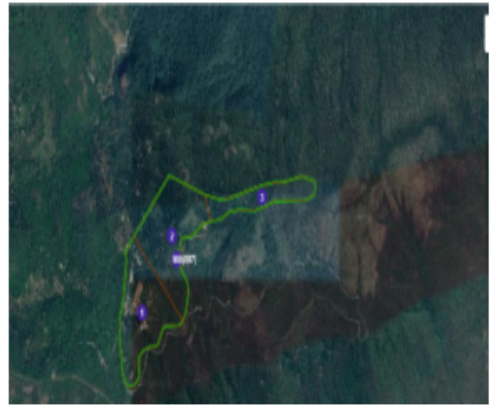

Google Map View