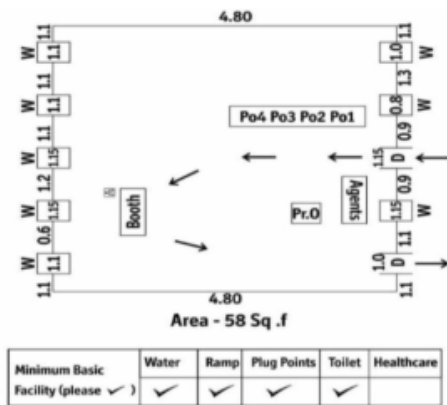

Google Map View

Polling Station Building Front View

Polling Station Front View

Cad View

Key MAP View

1	SMP1252154	பெயர் : லட்சுமணன் தந்தை பெயர்: பொன்னன் வீட்டு எண் : 1 வயது : 59 பாலினம் : ஆண்	Photo is available	2	SMP1252162	பெயர் : மசனி கணவர் பெயர்: ராமலிங்கம் வீட்டு எண் : 1 வயது : 55 பாலினம் : பெண்	Photo is available	3	SMP0980664	பெயர் : குமார் தந்தை பெயர்: ராமலிங்கம் வீட்டு எண் : 2/1 வயது : 26 பாலினம் : ஆண்	Photo is available
4	SMP1809409	பெயர் : மருதபாண்டி தந்தை பெயர்: ராமலிங்கம் வீட்டு எண் : 2/1 வயது : 23 பாலினம் : ஆண்	Photo is available	5	SMP0506931	பெயர் : செங்கோதை கணவர் பெயர்: வெள்ளிங்கிரி வீட்டு எண் : 2-2D வயது : 48 பாலினம் : பெண்	Photo is available	6	SMP1654276	பெயர் : வீராசாமி தாயின் பெயர்: செங்கோதை வீட்டு எண் : 2/2 டீ வயது : 25 பாலினம் : ஆண்	Photo is available
7	SMP1654284	பெயர் : ஜோதிமணி தாயின் பெயர்: செங்கோதை வீட்டு எண் : 2/2 டீ வயது : 24 பாலினம் : பெண்	Photo is available	8	SMP1808369	பெயர் : விக்னேஷ் தந்தை பெயர்: வெள்ளிங்கிரி வீட்டு எண் : 2/2டி வயது : 20 பாலினம் : ஆண்	Photo is available	9	SMP0699637	பெயர் : தேவராஜ் தாயின் பெயர்: ருக்குமணி வீட்டு எண் : 2-5 வயது : 34 பாலினம் : ஆண்	Photo is available
10	SMP0699769	பெயர் : மீனா தாயின் பெயர்: கண்ணம்மா வீட்டு எண் : 2/5ஏ வயது : 30 பாலினம் : பெண்	Photo is available	11	SMP1728518	பெயர் : பாரதி தந்தை பெயர்: பொன்னன் வீட்டு எண் : 2/5 A வயது : 25 பாலினம் : பெண்	Photo is available	12	SMP0253997	பெயர் : செல்வன் தந்தை பெயர்: ஜோகி வீட்டு எண் : 2-9 வயது : 41 பாலினம் : ஆண்	Photo is available
13	SMP0922799	பெயர் : மல்லிகா கணவர் பெயர்: விஜயகுமார் வீட்டு எண் : 2/10 வயது : 44 பாலினம் : பெண்	Photo is available	14	SMP0922773	பெயர் : கௌரி கணவர் பெயர்: சுரேஷ் வீட்டு எண் : 2-10 வயது : 26 பாலினம் : பெண்	Photo is available	15	SMP1672377	பெயர் : பிரபுதேவா தந்தை பெயர்: விஜயகுமார் வீட்டு எண் : 2-10 வயது : 24 பாலினம் : ஆண்	Photo is available
16	SMP1674373	பெயர் : கண்ணம்மா கணவர் பெயர்: சந்திரன் வீட்டு எண் : 2-16 வயது : 54 பாலினம் : பெண்	Photo is available	17	SMP1674316	பெயர் : ராஜாலட்சுமி தந்தை பெயர்: சந்திரன் வீட்டு எண் : 2-16 வயது : 28 பாலினம் : பெண்	Photo is available	18	SMP1672328	பெயர் : ரம்யா தந்தை பெயர்: சந்திரன் வீட்டு எண் : 2-16 வயது : 28 பாலினம் : பெண்	Photo is available
19	SMP1672294	பெயர் : போஜன் தந்தை பெயர்: சந்திரன் வீட்டு எண் : 2-16 வயது : 23 பாலினம் : ஆண்	Photo is available	20	SMP0772376	பெயர் : விவேகானந்தன் தாயின் பெயர்: ஜானகி வீட்டு எண் : 2-17 வயது : 32 பாலினம் : ஆண்	Photo is available	21	SMP1808112	பெயர் : வளர்மதி கணவர் பெயர்: விவேகானந்தன் வீட்டு எண் : 2/17 வயது : 26 பாலினம் : பெண்	Photo is available
22	SMP1672286	பெயர் : சிவம்மாள் தந்தை பெயர்: சுப்பிரமணி வீட்டு எண் : 2-17 வயது : 24 பாலினம் : பெண்	Photo is available	23	SMP1718220	பெயர் : நஞ்சுண்டன் தந்தை பெயர்: ரங்கசாமி வீட்டு எண் : 2/60 வயது : 57 பாலினம் : ஆண்	Photo is available	24	SMP0253658	பெயர் : முகேஷ் தந்தை பெயர்: மோகன் வீட்டு எண் : 2-241 வயது : 35 பாலினம் : ஆண்	Photo is available
25	SMP0699652	பெயர் : அனிதா கணவர் பெயர்: ரவி வீட்டு எண் : 3-28 வயது : 35 பாலினம் : பெண்	Photo is available	26	SMP0253633	பெயர் : கணபதி தந்தை பெயர்: ராஜ் வீட்டு எண் : 3-79 வயது : 41 பாலினம் : ஆண்	Photo is available	27	SMP0772491	பெயர் : பாபு தந்தை பெயர்: ராஜ் வீட்டு எண் : 3-79 வயது : 40 பாலினம் : ஆண்	Photo is available
28	SMP1779438	பெயர் : ரங்கநாதன் தந்தை பெயர்: துரை வீட்டு எண் : 3/79 வயது : 21 பாலினம் : ஆண்	Photo is available	29	SMP1252196	பெயர் : ருக்குமணி கணவர் பெயர்: ராமன் வீட்டு எண் : 3-155 வயது : 55 பாலினம் : பெண்	Photo is available	30	SMP1252204	பெயர் : லட்சுமி கணவர் பெயர்: முருகன் வீட்டு எண் : 4 வயது : 52 பாலினம் : பெண்	Photo is available