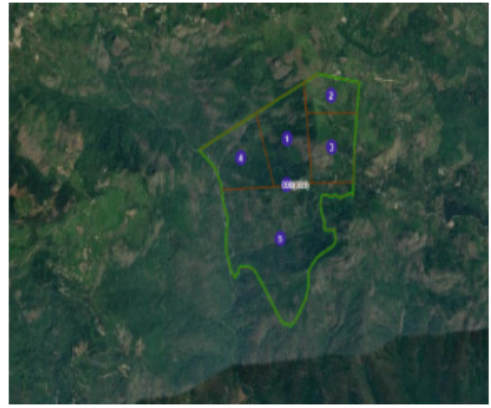

Google Map View