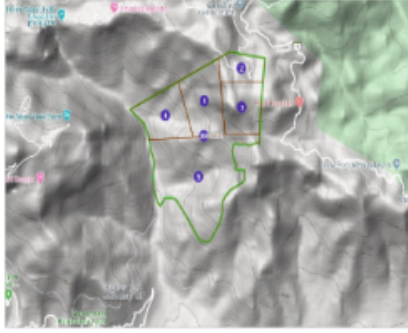

Nazri Naksha