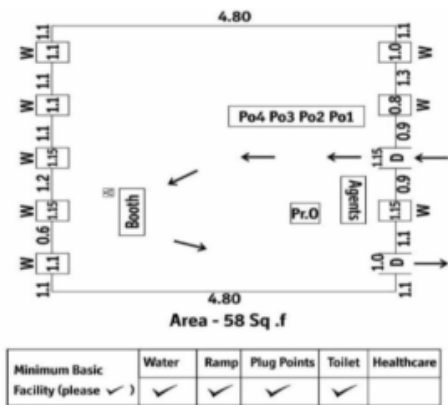

Google Map View

Polling Station Building Front View

Polling Station Front View

Cad View

Key MAP View

1 பெயர் : லட்சுமி கணவர் பெயர்: முனியன் வீட்டு எண் : 1-2 வயது : 70 பாலினம் : பெண்	SMP0595819 Photo is available	2 பெயர் : மணி தந்தை பெயர்: லட்சுமணன் வீட்டு எண் : 1/2 வயது : 60 பாலினம் : ஆண்	SMP1741255 Photo is available	3 பெயர் : சரிதா தந்தை பெயர்: காரமடை வீட்டு எண் : 1/2 வயது : 41 பாலினம் : பெண்	SMP1735166 Photo is available
4 பெயர் : விஜயலட்சுமி தந்தை பெயர்: மணி வீட்டு எண் : 1-3ஏ வயது : 38 பாலினம் : பெண்	SMP0491498 Photo is available	5 பெயர் : மல்லிகா கணவர் பெயர்: அர்ஜுனன் வீட்டு எண் : 1-5 வயது : 43 பாலினம் : பெண்	CSP2002913 Photo is available	6 பெயர் : ஷாலினி தந்தை பெயர்: அர்ஜுனன் வீட்டு எண் : 1/5 வயது : 20 பாலினம் : பெண்	SMP1774165 Photo is available
7 பெயர் : மசனன் தந்தை பெயர்: ரங்கன் வீட்டு எண் : 1-7 வயது : 64 பாலினம் : ஆண்	SMP0596205 Photo is available	8 பெயர் : பத்மினி கணவர் பெயர்: மசனன் வீட்டு எண் : 1-7 வயது : 58 பாலினம் : பெண்	SMP0596296 Photo is available	9 பெயர் : நவந்தகுமார் தந்தை பெயர்: மசனன் வீட்டு எண் : 1-7 வயது : 36 பாலினம் : ஆண்	SMP0507020 Photo is available
10 பெயர் : மாரன் எபினைசர் தந்தை பெயர்: மசனன் வீட்டு எண் : 1-7 வயது : 22 பாலினம் : ஆண்	SMP1723642 Photo is available	11 பெயர் : எஸ்தர் இசபெல்லா தந்தை பெயர்: மசனன் வீட்டு எண் : 1/7 வயது : 22 பாலினம் : பெண்	SMP1759315 Photo is available	12 பெயர் : வெள்ளையம்மாள் தந்தை பெயர்: லிங்கன் வீட்டு எண் : 1-7A வயது : 31 பாலினம் : பெண்	SMP0596122 Photo is available
13 பெயர் : மாறன் தந்தை பெயர்: லிங்கன் வீட்டு எண் : 1/7A வயது : 26 பாலினம் : ஆண்	SMP0932640 Photo is available	14 பெயர் : செண்பகம் தந்தை பெயர்: மாரி வீட்டு எண் : 1/8 ஏ வயது : 26 பாலினம் : பெண்	SMP1654151 Photo is available	15 பெயர் : ரகு தந்தை பெயர்: மாரி வீட்டு எண் : 1/8ஏ வயது : 21 பாலினம் : ஆண்	SMP1846880 Photo is available
16 பெயர் : சசி தந்தை பெயர்: ராமன் வீட்டு எண் : 1/11 வயது : 27 பாலினம் : ஆண்	SMP1595156 Photo is available	17 பெயர் : பிரபு தேவன் தந்தை பெயர்: ராமன் வீட்டு எண் : 1/11 வயது : 21 பாலினம் : ஆண்	SMP1774140 Photo is available	18 பெயர் : மசாணன் தந்தை பெயர்: நந்தி வீட்டு எண் : 1/12 வயது : 25 பாலினம் : ஆண்	SMP1595347 Photo is available
19 பெயர் : மகேஷ்குமார் தந்தை பெயர்: துரை வீட்டு எண் : 1-14a வயது : 47 பாலினம் : ஆண்	SMP0425215 Photo is available	20 பெயர் : சாந்தி கணவர் பெயர்: மகேஷ்குமார் வீட்டு எண் : 1-14a வயது : 46 பாலினம் : பெண்	SMP0699470 Photo is available	21 பெயர் : வெள்ளிங்கிரி தந்தை பெயர்: தங்கராஜ் வீட்டு எண் : 1/15 வயது : 20 பாலினம் : ஆண்	SMP1773175 Photo is available
22 பெயர் : ஜெம்சீனா கணவர் பெயர்: சுரேஷ்மணி வீட்டு எண் : 1/15ஏ வயது : 35 பாலினம் : பெண்	SMP1740968 Photo is available	23 பெயர் : விஜயலக்ஷ்மி கணவர் பெயர்: சத்தியராஜ் வீட்டு எண் : 1-15ஏ வயது : 28 பாலினம் : பெண்	SMP0898098 Photo is available	24 பெயர் : நிஷாந்தினி தந்தை பெயர்: தங்கராஜ் வீட்டு எண் : 1/15ஏ வயது : 19 பாலினம் : பெண்	SMP1890052 Photo is available
25 பெயர் : மச்சானி கணவர் பெயர்: மட்டன் வீட்டு எண் : 1/16 வயது : 50 பாலினம் : பெண்	SMP1595255 Photo is available	26 பெயர் : ரஞ்சிதா தந்தை பெயர்: துரை வீட்டு எண் : 1/17 வயது : 25 பாலினம் : பெண்	SMP1595396 Photo is available	27 பெயர் : சீரன் தந்தை பெயர்: காளன் வீட்டு எண் : 1-20 வயது : 54 பாலினம் : ஆண்	CSP3185261 Photo is available
28 பெயர் : பெரியசாமி தந்தை பெயர்: பாலன் வீட்டு எண் : 1-22 வயது : 32 பாலினம் : ஆண்	SMP0847749 Photo is available	29 பெயர் : பரமேஷ்வரி கணவர் பெயர்: பெரியசாமி வீட்டு எண் : 1-22 வயது : 30 பாலினம் : பெண்	SMP1672518 Photo is available	30 பெயர் : மாரியம்மாள் தந்தை பெயர்: ராஜி வீட்டு எண் : 1/22 வயது : 23 பாலினம் : பெண்	SMP1677913 Photo is available