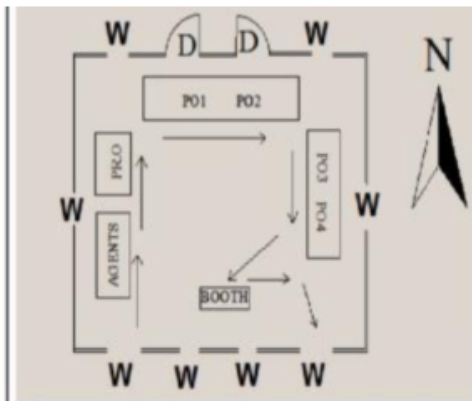

Google Map View

Polling Station Building Front View

Polling Station Front View

Cad View

Key MAP View

1 பெயர் : அபிணேஷ் தந்தை பெயர் : சிவா வீட்டு எண் : 0 வயது : 21 பாலினம் : ஆண் Photo is available	ATS3064409	2 பெயர் : மருதம்மாள் கணவர் பெயர் : ஜம்பு வீட்டு எண் : 1 வயது : 75 பாலினம் : பெண் Photo is available	ATS0507061	3 பெயர் : ராமாயாள் ப கணவர் பெயர் : பழனிசாமி வீட்டு எண் : 1 வயது : 65 பாலினம் : பெண் Photo is available	ATS3183324
4 பெயர் : கண்ணம்மாள் கணவர் பெயர் : சுப்பிரமணி வீட்டு எண் : 1 வயது : 63 பாலினம் : பெண் Photo is available	ATS1686559	5 பெயர் : வெண்ணிலா தாயின் பெயர் : பத்திரம்மாள் வீட்டு எண் : 1 வயது : 46 பாலினம் : பெண் Photo is available	ATS3182458	6 பெயர் : சூடாமணி கணவர் பெயர் : ரங்கசாமி வீட்டு எண் : 1 வயது : 43 பாலினம் : பெண் Photo is available	ATS0657114
7 பெயர் : கவின் குமார் தந்தை பெயர் : ராஜன் வீட்டு எண் : 1 வயது : 39 பாலினம் : ஆண் Photo is available	ATS0974535	8 பெயர் : கனிமொழி கணவர் பெயர் : கவின் குமார் வீட்டு எண் : 1 வயது : 36 பாலினம் : பெண் Photo is available	ATS2627610	9 பெயர் : நவீன் குமார் தந்தை பெயர் : ராம மூர்த்தி வீட்டு எண் : 1 வயது : 28 பாலினம் : ஆண் Photo is available	ATS2732121
10 பெயர் : கோகுல் நாத் தந்தை பெயர் : ராம மூர்த்தி வீட்டு எண் : 1 வயது : 28 பாலினம் : ஆண் Photo is available	ATS2732139	11 பெயர் : சஸ்டி குமார் ர தந்தை பெயர் : ராஜ்குமார் வீட்டு எண் : 1 வயது : 20 பாலினம் : ஆண் Photo is available	ATS3033008	12 பெயர் : ஸ்ரீ ராம கனகராஜ் தந்தை பெயர் : கனகராஜ் வீட்டு எண் : 1 வயது : 20 பாலினம் : ஆண் Photo is available	ATS3064375
13 பெயர் : ரங்கன் பா தாயின் பெயர் : மல்லிகா வீட்டு எண் : 1 வயது : 19 பாலினம் : ஆண் Photo is available	ATS3197712	14 பெயர் : சாந்தி கணவர் பெயர் : மயில்சாமி வீட்டு எண் : 1-6A வயது : 45 பாலினம் : பெண் Photo is available	ATS0974410	15 பெயர் : செல்வகுமார் தந்தை பெயர் : செல்லமுத்து வீட்டு எண் : 1-7 வயது : 37 பாலினம் : ஆண் Photo is available	FRW4552204
16 பெயர் : கஸ்தூரி கணவர் பெயர் : ராஜேஷ்கண்ணன் வீட்டு எண் : 1-7 வயது : 36 பாலினம் : பெண் Photo is available	ATS0358705	17 பெயர் : சுதாகர் தந்தை பெயர் : முத்துசாமி வீட்டு எண் : 1/12, வயது : 24 பாலினம் : ஆண் Photo is available	ATS2881167	18 பெயர் : சுந்தரம்மாள் கணவர் பெயர் : கருப்புசாமிகவுடர் வீட்டு எண் : 1-21 வயது : 80 பாலினம் : பெண் Photo is available	ATS0157297
19 பெயர் : நாகராஜ் தந்தை பெயர் : பத்திரசாமி வீட்டு எண் : 1/30 வயது : 26 பாலினம் : ஆண் Photo is available	ATS1827294	20 பெயர் : பூமாதேவி கணவர் பெயர் : ஜெயக்குமார் வீட்டு எண் : 1-50A வயது : 42 பாலினம் : பெண் Photo is available	ATS0556498	21 பெயர் : கல்பனா தந்தை பெயர் : முருகன் வீட்டு எண் : 1-121 வயது : 34 பாலினம் : பெண் Photo is available	ATS0865840
22 பெயர் : பிரதீப் குமார் தந்தை பெயர் : பத்திரசாமி வீட்டு எண் : 1-130 வயது : 29 பாலினம் : ஆண் Photo is available	ATS1157775	23 பெயர் : சின்னசாமி தந்தை பெயர் : ராமசாமி கவுண்டர் வீட்டு எண் : 1-138 வயது : 44 பாலினம் : ஆண் Photo is available	FRW1370345	24 பெயர் : தேன்மொழி கணவர் பெயர் : ஆனந்தகுமார் வீட்டு எண் : 1-140 வயது : 33 பாலினம் : பெண் Photo is available	ATS0865808
25 பெயர் : நவந்தா தந்தை பெயர் : சீனிவாசன் வீட்டு எண் : 1/149 வயது : 25 பாலினம் : பெண் Photo is available	ATS1827252	26 பெயர் : கிருஷ்ணம்மாள் கணவர் பெயர் : அப்துல்மஜீத் வீட்டு எண் : 1-152 வயது : 73 பாலினம் : பெண் Photo is available	ATS0657213	27 பெயர் : மோனிஷா கணவர் பெயர் : தினேஷ் வீட்டு எண் : 1-158 வயது : 26 பாலினம் : பெண் Photo is available	ATS1825280
28 பெயர் : அன்னபூரணி கணவர் பெயர் : சந்திரசேகரன் வீட்டு எண் : 1-165 வயது : 42 பாலினம் : பெண் Photo is available	ATS1514223	29 பெயர் : சுப்பிரமணியன் தந்தை பெயர் : ராக்கண்ணகவுடர் வீட்டு எண் : 1-398 வயது : 59 பாலினம் : ஆண் Photo is available	ATS1514181	30 பெயர் : ராஜம்மாள் கணவர் பெயர் : சுப்பிரமணியன் வீட்டு எண் : 1-398 வயது : 56 பாலினம் : பெண் Photo is available	ATS1827179