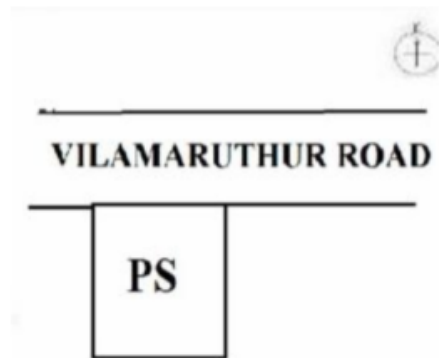

Google Map View

Polling Station Building Front View

Polling Station Front View

Cad View

Key MAP View

1 பெயர் : அபிணேஷ் தந்தை பெயர் : சிவா வீட்டு எண் : 0 வயது : 21 பாலினம் : ஆண் Photo is available	ATS3064409	2 பெயர் : மருதம்மாள் கணவர் பெயர் : ஜம்பு வீட்டு எண் : 1 வயது : 75 பாலினம் : பெண் Photo is available	ATS0507061	3 பெயர் : ராமாயாள் ப கணவர் பெயர் : பழனிசாமி வீட்டு எண் : 1 வயது : 65 பாலினம் : பெண் Photo is available	ATS3183324
4 பெயர் : கண்ணம்மாள் கணவர் பெயர் : சுப்பிரமணி வீட்டு எண் : 1 வயது : 63 பாலினம் : பெண் Photo is available	ATS1686559	5 பெயர் : வெண்ணிலா தாயின் பெயர் : பத்திரம்மாள் வீட்டு எண் : 1 வயது : 46 பாலினம் : பெண் Photo is available	ATS3182458	6 பெயர் : சூடாமணி கணவர் பெயர் : ரங்கசாமி வீட்டு எண் : 1 வயது : 43 பாலினம் : பெண் Photo is available	ATS0657114
7 பெயர் : கவின் குமார் தந்தை பெயர் : ராஜன் வீட்டு எண் : 1 வயது : 39 பாலினம் : ஆண் Photo is available	ATS0974535	8 பெயர் : கனிமொழி கணவர் பெயர் : கவின் குமார் வீட்டு எண் : 1 வயது : 36 பாலினம் : பெண் Photo is available	ATS2627610	9 பெயர் : நவீன் குமார் தந்தை பெயர் : ராம மூர்த்தி வீட்டு எண் : 1 வயது : 28 பாலினம் : ஆண் Photo is available	ATS2732121
10 பெயர் : கோகுல் நாத் தந்தை பெயர் : ராம மூர்த்தி வீட்டு எண் : 1 வயது : 28 பாலினம் : ஆண் Photo is available	ATS2732139	11 பெயர் : சஸ்டி குமார் ர தந்தை பெயர் : ராஜ்குமார் வீட்டு எண் : 1 வயது : 20 பாலினம் : ஆண் Photo is available	ATS3033008	12 பெயர் : ஸ்ரீ ராம கனகராஜ் தந்தை பெயர் : கனகராஜ் வீட்டு எண் : 1 வயது : 20 பாலினம் : ஆண் Photo is available	ATS3064375
13 பெயர் : ரங்கன் பா தாயின் பெயர் : மல்லிகா வீட்டு எண் : 1 வயது : 19 பாலினம் : ஆண் Photo is available	ATS3197712	14 பெயர் : சாந்தி கணவர் பெயர் : மயில்சாமி வீட்டு எண் : 1-6A வயது : 45 பாலினம் : பெண் Photo is available	ATS0974410	15 பெயர் : செல்வகுமார் தந்தை பெயர் : செல்லமுத்து வீட்டு எண் : 1-7 வயது : 37 பாலினம் : ஆண் Photo is available	FRW4552204
16 பெயர் : கஸ்தூரி கணவர் பெயர் : ராஜேஷ்கண்ணன் வீட்டு எண் : 1-7 வயது : 36 பாலினம் : பெண் Photo is available	ATS0358705	17 பெயர் : சுதாகர் தந்தை பெயர் : முத்துசாமி வீட்டு எண் : 1/12, வயது : 24 பாலினம் : ஆண் Photo is available	ATS2881167	18 பெயர் : சுந்தரம்மாள் கணவர் பெயர் : கருப்புசாமிகவுடர் வீட்டு எண் : 1-21 வயது : 80 பாலினம் : பெண் Photo is available	ATS0157297
19 பெயர் : நாகராஜ் தந்தை பெயர் : பத்திரசாமி வீட்டு எண் : 1/30 வயது : 26 பாலினம் : ஆண் Photo is available	ATS1827294	20 பெயர் : பூமாதேவி கணவர் பெயர் : ஜெயக்குமார் வீட்டு எண் : 1-50A வயது : 42 பாலினம் : பெண் Photo is available	ATS0556498	21 பெயர் : கல்பனா தந்தை பெயர் : முருகன் வீட்டு எண் : 1-121 வயது : 34 பாலினம் : பெண் Photo is available	ATS0865840
22 பெயர் : பிரதீப் குமார் தந்தை பெயர் : பத்திரசாமி வீட்டு எண் : 1-130 வயது : 29 பாலினம் : ஆண் Photo is available	ATS1157775	23 பெயர் : சின்னசாமி தந்தை பெயர் : ராமசாமி கவுண்டர் வீட்டு எண் : 1-138 வயது : 44 பாலினம் : ஆண் Photo is available	FRW1370345	24 பெயர் : தேன்மொழி கணவர் பெயர் : ஆனந்தகுமார் வீட்டு எண் : 1-140 வயது : 33 பாலினம் : பெண் Photo is available	ATS0865808
25 பெயர் : நவந்தா தந்தை பெயர் : சீனிவாசன் வீட்டு எண் : 1/149 வயது : 25 பாலினம் : பெண் Photo is available	ATS1827252	26 பெயர் : கிருஷ்ணம்மாள் கணவர் பெயர் : அப்துல்மஜீத் வீட்டு எண் : 1-152 வயது : 73 பாலினம் : பெண் Photo is available	ATS0657213	27 பெயர் : மோனிஷா கணவர் பெயர் : தினேஷ் வீட்டு எண் : 1-158 வயது : 26 பாலினம் : பெண் Photo is available	ATS1825280
28 பெயர் : அன்னபூரணி கணவர் பெயர் : சந்திரசேகரன் வீட்டு எண் : 1-165 வயது : 42 பாலினம் : பெண் Photo is available	ATS1514223	29 பெயர் : சுப்பிரமணியன் தந்தை பெயர் : ராக்கண்ணகவுடர் வீட்டு எண் : 1-398 வயது : 59 பாலினம் : ஆண் Photo is available	ATS1514181	30 பெயர் : ராஜம்மாள் கணவர் பெயர் : சுப்பிரமணியன் வீட்டு எண் : 1-398 வயது : 56 பாலினம் : பெண் Photo is available	ATS1827179