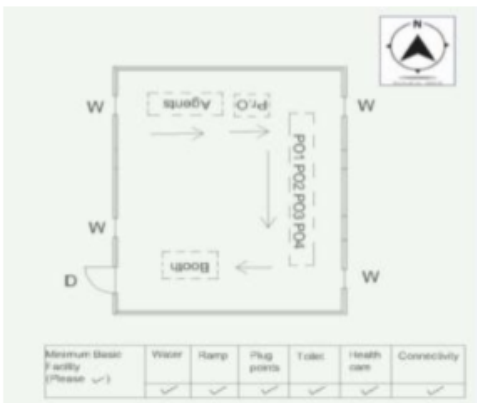

Google Map View

Polling Station Building Front View

Polling Station Front View

Cad View

Key MAP View

1 பெயர் : ஆஜரா கணவர் பெயர் : சுலைமான் வீட்டு எண் : 1 வயது : 59 பாலினம் : பெண் Photo is available	ATS0210872	2 பெயர் : சக்கிலா தாயின் பெயர் : உம்சல்மா வீட்டு எண் : 1 வயது : 45 பாலினம் : பெண் Photo is available	FRW4444444	3 பெயர் : சகிலா கணவர் பெயர் : இக்பால் வீட்டு எண் : 1 வயது : 44 பாலினம் : பெண் Photo is available	ATS0211003
4 பெயர் : சாதிக் தந்தை பெயர் : கமால்தீன் வீட்டு எண் : 1 வயது : 36 பாலினம் : ஆண் Photo is available	ATS0210567	5 பெயர் : பாத்திமா தந்தை பெயர் : காஜாமைதீன் வீட்டு எண் : 1/1 வயது : 32 பாலினம் : பெண் Photo is available	ATS2813459	6 பெயர் : பரமசிவம் தந்தை பெயர் : சீரங்கன் வீட்டு எண் : 1-2 வயது : 53 பாலினம் : ஆண் Photo is available	ATS1979061
7 பெயர் : அப்துல்சமது தந்தை பெயர் : கனிராவுத்தர் வீட்டு எண் : 1-3 வயது : 53 பாலினம் : ஆண் Photo is available	ATS1979079	8 பெயர் : ஜெயினாபி கணவர் பெயர் : அப்துல்சமது வீட்டு எண் : 1-3 வயது : 51 பாலினம் : பெண் Photo is available	ATS1979087	9 பெயர் : ரேஸ்மா பர்வீன் அ தந்தை பெயர் : அப்பாஸ் வீட்டு எண் : 1/3/144 எலி14 வயது : 27 பாலினம் : பெண் Photo is available	ATS3087400
10 பெயர் : ஜாகீர்உசேன் தந்தை பெயர் : சையதுசுல்தான் வீட்டு எண் : 1-5 வயது : 52 பாலினம் : ஆண் Photo is available	FRW1701226	11 பெயர் : கார்த்திக் தந்தை பெயர் : கண்ணன் வீட்டு எண் : 1-44 வயது : 31 பாலினம் : ஆண் Photo is available	ATS0867895	12 பெயர் : ஆசியா தந்தை பெயர் : உசேந்தின் வீட்டு எண் : 1/75 வயது : 50 பாலினம் : பெண் Photo is available	ATS2858124
13 பெயர் : கோபாலகிருஷ்ணன் பழனிசாமி தந்தை பெயர் : பழனிசாமி வீட்டு எண் : 1/144 வயது : 37 பாலினம் : ஆண் Photo is available	ATS2813913	14 பெயர் : சின்னம்மாள் கணவர் பெயர் : குப்புசாமி வீட்டு எண் : 1-144A வயது : 69 பாலினம் : பெண் Photo is available	ATS0664045	15 பெயர் : ஹக்கீம்பாஷா தந்தை பெயர் : தஸ்தாகிர் வீட்டு எண் : 2 வயது : 48 பாலினம் : ஆண் Photo is available	FRW1588201
16 பெயர் : ஆமினாபி கணவர் பெயர் : அப்துல்கரீம் வீட்டு எண் : 2-7 வயது : 60 பாலினம் : பெண் Photo is available	ATS1979103	17 பெயர் : முகமது தந்தை பெயர் : அபுபக்கர் வீட்டு எண் : 2-7 வயது : 54 பாலினம் : ஆண் Photo is available	FRW4420238	18 பெயர் : ரஹிமா கணவர் பெயர் : முகமது வீட்டு எண் : 2-7 வயது : 47 பாலினம் : பெண் Photo is available	FRW4420246
19 பெயர் : சிவப்பிரியா தந்தை பெயர் : செல்வமுத்து வீட்டு எண் : 2-311 பா ந-64 வயது : 29 பாலினம் : பெண் Photo is available	ATS1684810	20 பெயர் : பசீர்அகமது தந்தை பெயர் : மெய்தீன்பாஷா வீட்டு எண் : 2C வயது : 68 பாலினம் : ஆண் Photo is available	ATS1979137	21 பெயர் : இராதாகிருஷ்ணன் தந்தை பெயர் : பொன்னன் வீட்டு எண் : 3 வயது : 52 பாலினம் : ஆண் Photo is available	FRW4538658
22 பெயர் : ஜாபர்அலி தந்தை பெயர் : அப்துல்மஜித் வீட்டு எண் : 3-1 வயது : 57 பாலினம் : ஆண் Photo is available	ATS1979194	23 பெயர் : பைரோஜா கணவர் பெயர் : ஜாபர்அலி வீட்டு எண் : 3-1 வயது : 54 பாலினம் : பெண் Photo is available	ATS1979202	24 பெயர் : அப்பாஸ் தந்தை பெயர் : ஷேக்அலாவுதீன் வீட்டு எண் : 3-2 வயது : 51 பாலினம் : ஆண் Photo is available	FRW1368091
25 பெயர் : அக்கிம் தந்தை பெயர் : ஷேக்அலாவுதீன் வீட்டு எண் : 3-2 வயது : 44 பாலினம் : ஆண் Photo is available	FRW4546982	26 பெயர் : ரமீஜா கணவர் பெயர் : அப்பாஸ் வீட்டு எண் : 3-2 வயது : 43 பாலினம் : பெண் Photo is available	FRW2694073	27 பெயர் : அப்துலஹீர் தந்தை பெயர் : ஷேக்அலாவுதீன் வீட்டு எண் : 3-2 வயது : 42 பாலினம் : ஆண் Photo is available	FRW4365193
28 பெயர் : பைசல் ரகுமான் தந்தை பெயர் : சாகுல் அமீது வீட்டு எண் : 3-32A வயது : 38 பாலினம் : ஆண் Photo is available	ATS0977629	29 பெயர் : முபினா கணவர் பெயர் : ஜாபர் சாதிக் வீட்டு எண் : 3/73 வயது : 27 பாலினம் : பெண் Photo is available	ATS1897362	30 பெயர் : அசாருதீன் தந்தை பெயர் : சாஹுல் ஹமீது வீட்டு எண் : 3ஏ/32 வயது : 29 பாலினம் : ஆண் Photo is available	ATS2746162