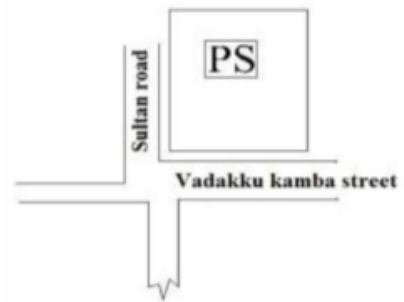

Google Map View

Polling Station Building Front View

Polling Station Front View

Cad View

Key MAP View

1 பெயர் : சரஸ்வதி கணவர் பெயர் : முருகேஷ் வீட்டு எண் : 1 வயது : 68 பாலினம் : பெண்	ATS2087203 Photo is available	2 பெயர் : லட்சுமி கணவர் பெயர் : குமார் வீட்டு எண் : 1 வயது : 42 பாலினம் : பெண்	ATS1256268 Photo is available	3 பெயர் : ஜாகீர் உசேன் தாயின் பெயர் : மும்தாஜ் வீட்டு எண் : 1 வயது : 40 பாலினம் : ஆண்	ATS0201780 Photo is available
4 பெயர் : தீவ்யா இதரர் பெயர் : செல்வதுரை வீட்டு எண் : 1 வயது : 35 பாலினம் : பெண்	ATS0242826 Photo is available	5 பெயர் : நாகராஜ் தந்தை பெயர் : பாப்பையநாயக்கர் வீட்டு எண் : 2 வயது : 61 பாலினம் : பெண்	ATS2087211 Photo is available	6 பெயர் : கவிதாராணி கணவர் பெயர் : ராஜாமணி வீட்டு எண் : 2 வயது : 59 பாலினம் : பெண்	FRW3080983 Photo is available
7 பெயர் : திலகவதி தந்தை பெயர் : நாகராஜன் வீட்டு எண் : 2 வயது : 53 பாலினம் : பெண்	FRW1567262 Photo is available	8 பெயர் : நாகலட்சுமி ரவிந்திரன் கணவர் பெயர் : ரவிந்திரன் வீட்டு எண் : 2/67 வயது : 59 பாலினம் : பெண்	GDR7033731 Photo is available	9 பெயர் : ராஜா தந்தை பெயர் : சீனிவாசன் வீட்டு எண் : 3 வயது : 55 பாலினம் : ஆண்	ATS2087245 Photo is available
10 பெயர் : ஜெயலட்சுமி கணவர் பெயர் : ராஜா வீட்டு எண் : 3 வயது : 51 பாலினம் : பெண்	FRW4328977 Photo is available	11 பெயர் : லட்சுமி பிரபா தந்தை பெயர் : மூர்த்தி வீட்டு எண் : 3/30 வயது : 29 பாலினம் : பெண்	ATS1179696 Photo is available	12 பெயர் : ரமாபிரபா தந்தை பெயர் : மூர்த்தி வீட்டு எண் : 3/30 வயது : 29 பாலினம் : பெண்	ATS1179654 Photo is available
13 பெயர் : ஜோதிமணி தந்தை பெயர் : ஓதியப்பன் வீட்டு எண் : 3-54A வயது : 51 பாலினம் : பெண்	ATS0707877 Photo is available	14 பெயர் : செந்தில்குமார் இதரர் பெயர் : ஜோதிமணி வீட்டு எண் : 3-54A வயது : 40 பாலினம் : ஆண்	ATS0242925 Photo is available	15 பெயர் : முத்துலட்சுமி கணவர் பெயர் : சரவணன் வீட்டு எண் : 3-54A வயது : 33 பாலினம் : பெண்	ATS1155852 Photo is available
16 பெயர் : கமாலுதீன் தந்தை பெயர் : காதர் பாடஷா வீட்டு எண் : 3-66 வயது : 50 பாலினம் : ஆண்	ATS1179506 Photo is available	17 பெயர் : லெட்சுமி கணவர் பெயர் : சீனுவாசன் வீட்டு எண் : 3-110A வயது : 74 பாலினம் : பெண்	ATS0413435 Photo is available	18 பெயர் : முருகன் தந்தை பெயர் : சீனுவாசன் வீட்டு எண் : 3-110A வயது : 53 பாலினம் : ஆண்	ATS0413492 Photo is available
19 பெயர் : பூங்கொடி கணவர் பெயர் : முருகன் வீட்டு எண் : 3-110A வயது : 41 பாலினம் : பெண்	ATS0413484 Photo is available	20 பெயர் : தேவகி கணவர் பெயர் : ஜீவா வீட்டு எண் : 4/3 வயது : 35 பாலினம் : பெண்	ATS1007921 Photo is available	21 பெயர் : வெண்ணிலா கணவர் பெயர் : ஆனந்தன் வீட்டு எண் : 4-3 வயது : 33 பாலினம் : பெண்	ATS1527654 Photo is available
22 பெயர் : அரவிந்த் தந்தை பெயர் : சிவலிங்கம் வீட்டு எண் : 4/03 வயது : 25 பாலினம் : ஆண்	ATS2661189 Photo is available	S 23 பெயர் : சக்தி ஆனந்த் தந்தை பெயர் : அன்பச்செல்வன் வீட்டு எண் : 4/3 வயது : 24 பாலினம் : ஆண்	ATS2660934 Photo is available	24 பெயர் : ஆனந்தி கணவர் பெயர் : சிவராஜ் வீட்டு எண் : 4/3வது வயது : 38 பாலினம் : பெண்	ATS2903045 Photo is available
25 பெயர் : நாகமணி கணவர் பெயர் : ராமசாமி வீட்டு எண் : 4-7 வயது : 44 பாலினம் : பெண்	ATS1008283 Photo is available	26 பெயர் : சத்திய தேவி தந்தை பெயர் : ராமசாமி வீட்டு எண் : 4/7 வயது : 25 பாலினம் : பெண்	ATS1863653 Photo is available	27 பெயர் : புனிதா கணவர் பெயர் : முருகேசன் வீட்டு எண் : 4/7a2 வயது : 37 பாலினம் : பெண்	ATS1911395 Photo is available
28 பெயர் : ஜெயந்தி தந்தை பெயர் : ராமகிருஷ்ணன் வீட்டு எண் : 4-9 வயது : 49 பாலினம் : பெண்	ATS0040030 Photo is available	29 பெயர் : தீபா கணவர் பெயர் : முத்துராஜ் வீட்டு எண் : 4-31 வயது : 28 பாலினம் : பெண்	ATS2661007 Photo is available	30 பெயர் : சுதா தந்தை பெயர் : நஞ்சன் வீட்டு எண் : 4/32 வயது : 40 பாலினம் : பெண்	ATS2977791 Photo is available