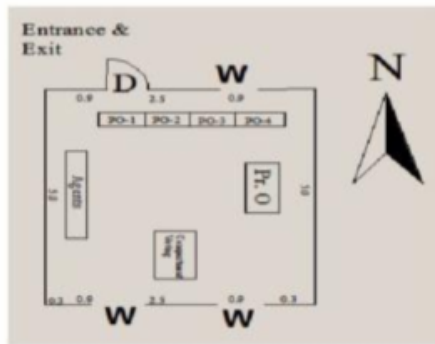

Google Map View

Polling Station Building Front View

Polling Station Front View

Cad View

Key MAP View

1 பெயர் : மல்லிகா கணவர் பெயர் : ராமச்சந்திரன் வீட்டு எண் : 1 வயது : 74 பாலினம் : பெண்	ATS2108793 Photo is available	2 பெயர் : விமலா தந்தை பெயர் : திருமலைசாமி வீட்டு எண் : 1 வயது : 48 பாலினம் : பெண்	FRW3091261 Photo is available	3 பெயர் : தனபால் தந்தை பெயர் : திருமலைசாமி வீட்டு எண் : 1 வயது : 46 பாலினம் : ஆண்	FRW3091717 Photo is available
4 பெயர் : திவ்யா கணவர் பெயர் : வெள்ளிங்கிரி வீட்டு எண் : 1 வயது : 42 பாலினம் : பெண்	FRW3091733 Photo is available	5 பெயர் : மனோஜ் பிரபாகர் தந்தை பெயர் : காளியப்பன் வீட்டு எண் : 1-248 வயது : 28 பாலினம் : ஆண்	ATS1459817 Photo is available	6 பெயர் : கோப்பம்மாள் கணவர் பெயர் : பழனிசாமி வீட்டு எண் : 2 வயது : 68 பாலினம் : பெண்	ATS2112779 Photo is available
7 பெயர் : மணிவாசகன் தந்தை பெயர் : பழனிசாமி வீட்டு எண் : 2 வயது : 54 பாலினம் : ஆண்	ATS2112787 Photo is available	8 பெயர் : ரமேஷ்குமார் தந்தை பெயர் : பழனிசாமி வீட்டு எண் : 2 வயது : 51 பாலினம் : ஆண்	ATS2112795 Photo is available	9 பெயர் : பிரியா கணவர் பெயர் : மணிவாசகன் வீட்டு எண் : 2 வயது : 48 பாலினம் : பெண்	FRW3091220 Photo is available
10 பெயர் : கவிதா கணவர் பெயர் : ரமேஷ்குமார் வீட்டு எண் : 2 வயது : 44 பாலினம் : பெண்	ATS0040592 Photo is available	11 பெயர் : சுப்ரமணி தந்தை பெயர் : ராமிசாமி வீட்டு எண் : 2 வயது : 32 பாலினம் : ஆண்	ATS1179829 Photo is available	12 பெயர் : நாராயணமூர்த்தி தாயின் பெயர் : சுந்தரியம்மாள் வீட்டு எண் : 2/110 எஃப்8 வயது : 55 பாலினம் : ஆண்	ATS0040089 Photo is available
13 பெயர் : ராஜேஸ்வரி கணவர் பெயர் : நாராயணமூர்த்தி வீட்டு எண் : 2/110 எஃப்8 வயது : 46 பாலினம் : பெண்	ATS0040097 Photo is available	14 பெயர் : மாதேஷ் நா தந்தை பெயர் : நாராயணமூர்த்தி சீ வீட்டு எண் : 2/110 எஃப்8 வயது : 24 பாலினம் : ஆண்	ATS2735124 Photo is available	15 பெயர் : சந்திரன் தந்தை பெயர் : பெருமாள் வீட்டு எண் : 2-553T2 வயது : 53 பாலினம் : ஆண்	ATS0709303 Photo is available
16 பெயர் : கவிதா கணவர் பெயர் : சந்திரன் வீட்டு எண் : 2-553T2 வயது : 44 பாலினம் : பெண்	ATS0709287 Photo is available	17 பெயர் : குணபாலன் தந்தை பெயர் : வெங்கிட்டப்பசெட்டியார் வீட்டு எண் : 4 வயது : 65 பாலினம் : ஆண்	ATS2112803 Photo is available	18 பெயர் : பூஷ்பா கணவர் பெயர் : குணபாலன் வீட்டு எண் : 4 வயது : 53 பாலினம் : பெண்	ATS2112811 Photo is available
19 பெயர் : சண்முகப்பிரியா தந்தை பெயர் : குணபாலன் வீட்டு எண் : 4-18 வயது : 27 பாலினம் : பெண்	ATS1746932 Photo is available	20 பெயர் : ராதாகிருஷ்ணன் தந்தை பெயர் : தங்கவேல் வீட்டு எண் : 5 வயது : 46 பாலினம் : ஆண்	FRW1346154 Photo is available	21 பெயர் : பால்ராஜ் தந்தை பெயர் : சின்னதம்பி வீட்டு எண் : 5-1 வயது : 69 பாலினம் : ஆண்	ATS0892604 Photo is available
22 பெயர் : பத்மாவதி கணவர் பெயர் : பால்ராஜ் வீட்டு எண் : 5-1 வயது : 59 பாலினம் : பெண்	ATS1113810 Photo is available	23 பெயர் : ரம்யா தேவி தந்தை பெயர் : பால்ராஜ் வீட்டு எண் : 5-1 வயது : 34 பாலினம் : பெண்	ATS0892638 Photo is available	24 பெயர் : ஹரிதா தந்தை பெயர் : பால்ராஜ் வீட்டு எண் : 5-1 வயது : 30 பாலினம் : பெண்	ATS1256604 Photo is available
25 பெயர் : ரத்தீஷ் தந்தை பெயர் : சக்திவேல் வீட்டு எண் : 5/58 வயது : 24 பாலினம் : ஆண்	ATS2756823 Photo is available	26 பெயர் : சுப்பிரமணி தந்தை பெயர் : வீரபத்தரஹயா வீட்டு எண் : 5-97 வயது : 71 பாலினம் : ஆண்	ATS0968388 Photo is available	27 பெயர் : மணி தந்தை பெயர் : தங்கவேல் வீட்டு எண் : 6 வயது : 67 பாலினம் : பெண்	ATS2112829 Photo is available
28 பெயர் : வைத்தீஸ்வரி தந்தை பெயர் : நாகரத்தினம் வீட்டு எண் : 7-238 வயது : 31 பாலினம் : பெண்	ATS0892406 Photo is available	29 பெயர் : ராஜம்மாள் கணவர் பெயர் : நாகராஜ் வீட்டு எண் : 8 வயது : 83 பாலினம் : பெண்	FRW1346436 Photo is available	30 பெயர் : கருணாகரன் தந்தை பெயர் : சுப்பு செட்டியார் வீட்டு எண் : 8 வயது : 70 பாலினம் : ஆண்	ATS2112878 Photo is available