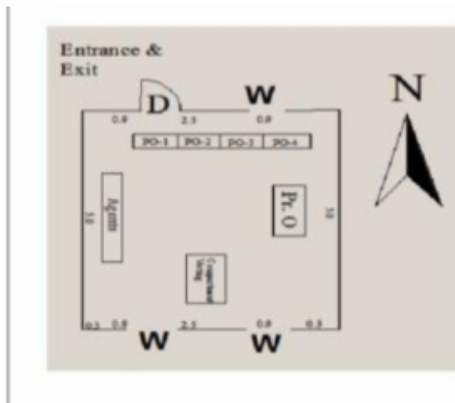

Google Map View

Polling Station Building Front View

Polling Station Front View

Cad View

Key MAP View

1 பெயர் : கார்த்திகா தந்தை பெயர்: தங்கராஜ் - வீட்டு எண் : 1-5A வயது : 36 பாலினம் : பெண்	ATS1114065 Photo is available	2 பெயர் : ரிச்சர்ட் தாமஸ் தந்தை பெயர்: ஏ தாமஸ் வீட்டு எண் : 1-29-115 வயது : 33 பாலினம் : ஆண்	ATS3129533 Photo is available	3 பெயர் : சுதா கணவர் பெயர்: ரங்கராஜ் வீட்டு எண் : 4-32 வயது : 40 பாலினம் : பெண்	ATS0892653 Photo is available
4 பெயர் : ஷாஜஹான் தந்தை பெயர்: அப்துல் லத்தீப் வீட்டு எண் : 5-17 வயது : 58 பாலினம் : ஆண்	ATS7000946 Photo is available	5 பெயர் : வினிதா தந்தை பெயர்: சந்திரன் வீட்டு எண் : 6/59A வயது : 26 பாலினம் : பெண்	ATS1926013 Photo is available	6 பெயர் : நாகரத்தினம் கணவர் பெயர்: முத்துசாமி வீட்டு எண் : 6-1021 வயது : 56 பாலினம் : பெண்	ATS1114214 Photo is available
7 பெயர் : வனிதா தந்தை பெயர்: வீரசாமி வீட்டு எண் : 7/631 வயது : 47 பாலினம் : பெண்	ATS2780914 Photo is available	8 பெயர் : சங்கீதா தாயின் பெயர்: மாரம்மாள் வீட்டு எண் : 8-21 வயது : 32 பாலினம் : பெண்	ATS1114180 Photo is available	9 பெயர் : ரங்கசாமி தந்தை பெயர்: பழனிசாமி வீட்டு எண் : 8-37-16L வயது : 66 பாலினம் : ஆண்	ATS0128793 Photo is available
10 பெயர் : செல்லக்கண்ணு கணவர் பெயர்: ரங்கசாமி வீட்டு எண் : 8-38-16L வயது : 63 பாலினம் : பெண்	ATS0040956 Photo is available	11 பெயர் : பவித்ரா தந்தை பெயர்: செந்தில் குமார் வீட்டு எண் : 8/133 வயது : 26 பாலினம் : பெண்	ATS1879444 Photo is available	12 பெயர் : விகாஸ் தந்தை பெயர்: பிரசாந்த் வீட்டு எண் : 8/216 வயது : 22 பாலினம் : ஆண்	ATS2925022 Photo is available
13 பெயர் : சரஸ்வதி வி தந்தை பெயர்: விஜயகுமார் வீட்டு எண் : 8ஜி1 வயது : 23 பாலினம் : பெண்	ATS2953347 Photo is available	14 பெயர் : விஜயகுமார் இதர பெயர்: ராதாமணி வீட்டு எண் : 8ஜி,சக்தி பிரதான் சாலை வயது : 51 பாலினம் : ஆண்	ATS3076080 Photo is available	15 பெயர் : சுமித்ரா ராய் கணவர் பெயர்: புகழ்சந்த் ராய் வீட்டு எண் : 8H2 வயது : 70 பாலினம் : பெண்	ATS0846071 Photo is available
16 பெயர் : இந்திரஜித் பிஸ்வாஸ் தந்தை பெயர்: அடுல் பிஸ்வாஸ் வீட்டு எண் : 8ஹெச்2 வயது : 34 பாலினம் : ஆண்	ATS1890748 Photo is available	17 பெயர் : கார்த்திக் மண்டல் தந்தை பெயர்: ரபீந்தரநாத் மண்டல் வீட்டு எண் : 8ஏச்2 வயது : 33 பாலினம் : ஆண்	ATS1800770 Photo is available	18 பெயர் : காயத்ரி மோண்டல் கணவர் பெயர்: கார்த்தி மோண்டல் வீட்டு எண் : 8H2 வயது : 29 பாலினம் : பெண்	ATS3005188 Photo is available
19 பெயர் : திதி மோண்டல் கணவர் பெயர்: கார்த்திக் மோண்டல் வீட்டு எண் : 8H2 வயது : 28 பாலினம் : பெண்	ATS1082791 Photo is available	20 பெயர் : கோ ஜோதி மோண்டல் கணவர் பெயர்: கோலோக் மோண்டல் வீட்டு எண் : 8H2 வயது : 27 பாலினம் : பெண்	ATS3005170 Photo is available	21 பெயர் : சஞ்சித் ர தந்தை பெயர்: ரவி ப வீட்டு எண் : 9/80-3 வயது : 19 பாலினம் : ஆண்	ATS3187986 Photo is available
22 பெயர் : தனலட்சுமி கணவர் பெயர்: திருமூர்த்தி வீட்டு எண் : 10-1-6 வயது : 45 பாலினம் : பெண்	FRW4374484 Photo is available	23 பெயர் : கோ தனலட்சுமி கணவர் பெயர்: சண்முகம் வீட்டு எண் : 10/14 வயது : 33 பாலினம் : பெண்	ATS0892968 Photo is available	S 24 பெயர் : சசிகலா கணவர் பெயர்: தங்கவேல் வீட்டு எண் : 10-23E1 வயது : 39 பாலினம் : பெண்	ATS0526715 Photo is available
25 பெயர் : வசந்தி கணவர் பெயர்: ரவி வீட்டு எண் : 10-142 வயது : 41 பாலினம் : பெண்	ATS1527936 Photo is available	26 பெயர் : விமலா கணவர் பெயர்: சிவகுமார் வீட்டு எண் : 10-214 வயது : 35 பாலினம் : பெண்	ATS1527928 Photo is available	27 பெயர் : விஜய் ஆனந்த் தந்தை பெயர்: அன்பழகன் வீட்டு எண் : 11-6C1 வயது : 36 பாலினம் : ஆண்	ATS0892893 Photo is available
28 பெயர் : பூஷ்பலதா கணவர் பெயர்: நடராஜன் வீட்டு எண் : 11/11 ஜி1 வயது : 60 பாலினம் : பெண்	ATS2914539 Photo is available	29 பெயர் : சிவசங்கரன் தந்தை பெயர்: நாகராஜ் வீட்டு எண் : 11-22B1 வயது : 33 பாலினம் : ஆண்	ATS1114222 Photo is available	30 பெயர் : மிதுன் தந்தை பெயர்: ரவி வீட்டு எண் : 11/24ஏ வயது : 20 பாலினம் : ஆண்	ATS3036696 Photo is available