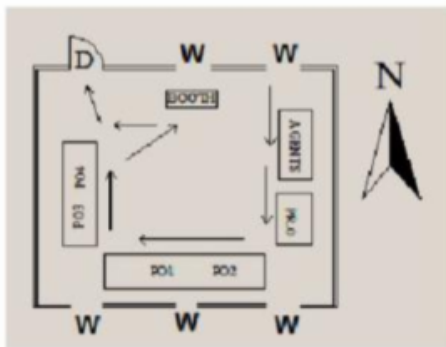

Google Map View

Polling Station Building Front View

Polling Station Front View

Cad View

Key MAP View

1 பெயர் : சரவணகுமார் தந்தை பெயர்: சிவானந்தம் வீட்டு எண் : 1 வயது : 42 பாலினம் : ஆண் Photo is available	FRW4035689	2 பெயர் : நவீனா தந்தை பெயர்: மகேந்திரன் வீட்டு எண் : 1 வயது : 29 பாலினம் : பெண் Photo is available	ATS1528090	3 பெயர் : வேலுமணி தந்தை பெயர்: சின்னசாமி வீட்டு எண் : 1-1 வயது : 63 பாலினம் : ஆண் Photo is available	ATS2146660
4 பெயர் : ரேவதி கணவர் பெயர்: வேலுமணி வீட்டு எண் : 1-1 வயது : 52 பாலினம் : பெண் Photo is available	ATS2146678	5 பெயர் : இசாலத்துல்லா தந்தை பெயர்: சர்புல்லா வீட்டு எண் : 1-44 வயது : 39 பாலினம் : ஆண் Photo is available	ATS1257196	6 பெயர் : நாகேந்திரன் தந்தை பெயர்: காவேரிசெட்டியார் வீட்டு எண் : 2 வயது : 62 பாலினம் : ஆண் Photo is available	ATS2146694
7 பெயர் : பொன்னுசாமி தந்தை பெயர்: அங்கமுத்து வீட்டு எண் : 2 வயது : 61 பாலினம் : ஆண் Photo is available	ATS1853365	8 பெயர் : ஜெயந்தி கணவர் பெயர்: நாகேந்திரன் வீட்டு எண் : 2 வயது : 48 பாலினம் : பெண் Photo is available	ATS2146702	9 பெயர் : கார்த்திகேயன் தாயின் பெயர்: தனபாக்கியம் வீட்டு எண் : 2/27 வயது : 28 பாலினம் : ஆண் Photo is available	ATS1900448
10 பெயர் : சரத் இதரர் பெயர்: துரைசிங்கம் வீட்டு எண் : 3 வயது : 31 பாலினம் : ஆண் Photo is available	ATS2660819	11 பெயர் : வனஜா கணவர் பெயர்: சரத் வீட்டு எண் : 3 வயது : 25 பாலினம் : பெண் Photo is available	ATS2660801	12 பெயர் : ஆனந்த் தந்தை பெயர்: செல்வன் வீட்டு எண் : 3/1C8/1 வயது : 28 பாலினம் : ஆண் Photo is available	ATS2660736
13 பெயர் : கவின் குமார் தாயின் பெயர்: பழனியம்மாள் வீட்டு எண் : 4-வது வயது : 23 பாலினம் : ஆண் Photo is available	ATS2882272	14 பெயர் : தரணி தந்தை பெயர்: மணிவண்ணன் வீட்டு எண் : 6/34 எஃப் புதிய எண் 300 வயது : 30 பாலினம் : பெண் Photo is available	WFL0816348	15 பெயர் : அபிநந்தினி தந்தை பெயர்: ஆனந்த குமார் வீட்டு எண் : 6-35A6 வயது : 28 பாலினம் : பெண் Photo is available	ATS1460328
16 பெயர் : விகாஷ் உதயக்குமார் தந்தை பெயர்: உதயக்குமார் வீட்டு எண் : 6/76 வயது : 21 பாலினம் : ஆண் Photo is available	ATS3135787	17 பெயர் : வெங்கடாசலபதி தந்தை பெயர்: மணி லக்ஷ்மணன் வீட்டு எண் : 6-76D வயது : 54 பாலினம் : ஆண் Photo is available	ATS0526368	18 பெயர் : நிகிலா கணவர் பெயர்: வெங்கடாசலபதி வீட்டு எண் : 6-76D வயது : 41 பாலினம் : பெண் Photo is available	ATS0526376
19 பெயர் : பாப்பு கணவர் பெயர்: வெங்கடாசலம் வீட்டு எண் : 6-267-2 வயது : 75 பாலினம் : பெண் Photo is available	ATS1819291	20 பெயர் : மேகலா கணவர் பெயர்: கோபால் வீட்டு எண் : 7-4 வயது : 32 பாலினம் : பெண் Photo is available	ATS1528272	21 பெயர் : வி ஸ்ரீதரன் தந்தை பெயர்: வீராசாமி வீட்டு எண் : 7எக்ஸ் ஜீவாநகர் வயது : 19 பாலினம் : ஆண் Photo is available	ATS3145620
22 பெயர் : சாந்தி கணவர் பெயர்: நாகராஜன் வீட்டு எண் : 9-2 வயது : 47 பாலினம் : பெண் Photo is available	ATS1821008	23 பெயர் : நாகராஜன் தந்தை பெயர்: நடராஜன் வீட்டு எண் : 9-5 வயது : 55 பாலினம் : ஆண் Photo is available	ATS1257204	24 பெயர் : காமராஜ் தந்தை பெயர்: பெருமாள் வீட்டு எண் : 9-20 வயது : 38 பாலினம் : ஆண் Photo is available	ATS0170605
# 25 பெயர் : ரதிப்ரியா பெருமாள் தந்தை பெயர்: பெருமாள் வீட்டு எண் : 9-20 வயது : 37 பாலினம் : பெண் Photo is available	ATS0170597	26 பெயர் : அந்தோணி குழந்தைதேரலா கணவர் பெயர்: சாமிநாதன் வீட்டு எண் : 9-22 வயது : 46 பாலினம் : பெண் Photo is available	ATS0415265	27 பெயர் : பிரியங்கா கணவர் பெயர்: மனோகரன் வீட்டு எண் : 9-42A வயது : 30 பாலினம் : பெண் Photo is available	ATS1009695
28 பெயர் : கௌதம் தந்தை பெயர்: ஜெயசுந்தர் வீட்டு எண் : 9-47 வயது : 31 பாலினம் : ஆண் Photo is available	ATS1460286	29 பெயர் : ஓவியா தந்தை பெயர்: ஜெயசுந்தர் வீட்டு எண் : 9-47 வயது : 28 பாலினம் : பெண் Photo is available	ATS1460245	30 பெயர் : ராஜாத்தி கணவர் பெயர்: கணேசன் வீட்டு எண் : 9-47-1 வயது : 39 பாலினம் : பெண் Photo is available	ATS1114362