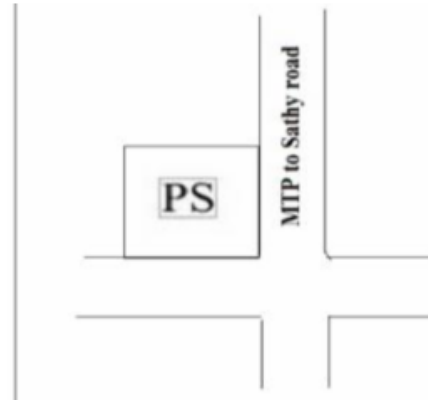

Google Map View

Polling Station Building Front View

Polling Station Front View

Cad View

Key MAP View

1 பெயர் : சந்தோஷ்குமார் தந்தை பெயர்: வீரசாமி வீட்டு எண் : 1 வயது : 20 பாலினம் : ஆண்	ATS3101847 Photo is available	2 பெயர் : சீதாலட்சுமி கணவர் பெயர்: அசோகன் வீட்டு எண் : 1/133 N வயது : 63 பாலினம் : பெண்	FRW3091576 Photo is available	3 பெயர் : கார்த்திகேயன் தந்தை பெயர்: வேணுகோபால் வீட்டு எண் : 2/27 வயது : 28 பாலினம் : ஆண்	ATS1888742 Photo is available
4 பெயர் : நதியா கணவர் பெயர்: சரவணன் வீட்டு எண் : 2/323 ஏ வயது : 35 பாலினம் : பெண்	ATS2769586 Photo is available	5 பெயர் : தங்கஜோதி தந்தை பெயர்: மகாலிங்கம் வீட்டு எண் : 4 வயது : 28 பாலினம் : பெண்	SFY1154319 Photo is available	6 பெயர் : ச.ராதாரமணி கணவர் பெயர்: ச.சந்திரசேகரன் வீட்டு எண் : 6/37ஏ8 வயது : 49 பாலினம் : பெண்	ATS2757086 Photo is available
7 பெயர் : சங்கவ.சி தந்தை பெயர்: ச.சந்திரசேகரன் வீட்டு எண் : 6/37 ஏ8 வயது : 25 பாலினம் : ஆண்	ATS2757136 Photo is available	8 பெயர் : வினாக்ஷி ச தந்தை பெயர்: சந்திரசேகரன் வீட்டு எண் : 6/37 ஏ8 வயது : 22 பாலினம் : பெண்	ATS3060340 Photo is available	9 பெயர் : வினோதினி கணவர் பெயர்: சரவணா குமார் வீட்டு எண் : 9/2 வயது : 36 பாலினம் : பெண்	ATS2757144 Photo is available
10 பெயர் : லதா கணவர் பெயர்: ரங்கசாமி வீட்டு எண் : 9/24ஜீ2 வயது : 46 பாலினம் : பெண்	ATS2923340 Photo is available	11 பெயர் : வெங்கடாசலமூர்த்தி தந்தை பெயர்: முருகணகவுண்டர் வீட்டு எண் : 9/25 வயது : 49 பாலினம் : ஆண்	ATS2876456 Photo is available	12 பெயர் : சாருன் சரந்த் தந்தை பெயர்: சதீஷ் குமார் வீட்டு எண் : 9/28 வயது : 27 பாலினம் : ஆண்	ATS2757151 Photo is available
13 பெயர் : ஜோஸ்வா நேசகுமார் தந்தை பெயர்: தனசேகர் வீட்டு எண் : 9/70 வயது : 25 பாலினம் : ஆண்	ATS2660520 Photo is available	14 பெயர் : சவுமியா தந்தை பெயர்: சேதுமாதவன் வீட்டு எண் : 9/76ம3 வயது : 39 பாலினம் : பெண்	ATS0041111 Photo is available	15 பெயர் : கோமளா கிருஷ்ணன் கணவர் பெயர்: கிருஷ்ணன் வீட்டு எண் : 9/81 ஏ வயது : 56 பாலினம் : பெண்	ATS3125382 Photo is available
16 பெயர் : ராஜேந்திரன் தந்தை பெயர்: ஈஸ்வரகவுடர் வீட்டு எண் : 9/123-1 வயது : 63 பாலினம் : ஆண்	ATS2152189 Photo is available	17 பெயர் : சுசிலா கணவர் பெயர்: ராஜேந்திரன் வீட்டு எண் : 9/123-1 வயது : 53 பாலினம் : பெண்	ATS2146710 Photo is available	18 பெயர் : சரண்கார்த்திக் தந்தை பெயர்: பார்த்திபன் வீட்டு எண் : 9/123-2 வயது : 30 பாலினம் : ஆண்	ATS1257564 Photo is available
19 பெயர் : ஆனந்த குமார் தந்தை பெயர்: மணி வீட்டு எண் : 10 வயது : 44 பாலினம் : ஆண்	ATS2660587 Photo is available	S 20 பெயர் : வைஷ்ணவி ப தந்தை பெயர்: பாலசுப்ரமணியன் வை வீட்டு எண் : 16 வயது : 23 பாலினம் : பெண்	ATS2972834 Photo is available	21 பெயர் : அரவிந்தகுமார் தந்தை பெயர்: சுப்பிரமணியன் வீட்டு எண் : 10/1-2 வயது : 33 பாலினம் : ஆண்	ATS1528496 Photo is available
22 பெயர் : குரு பிரசாந்த் தந்தை பெயர்: சுப்பிரமணி வீட்டு எண் : 10/1-2 வயது : 26 பாலினம் : ஆண்	ATS1850924 Photo is available	23 பெயர் : டி தினேஷ் குமார் தந்தை பெயர்: திருமூர்த்தி வீட்டு எண் : 10/1-6 வயது : 25 பாலினம் : ஆண்	ATS1959295 Photo is available	24 பெயர் : வி.எப். நிகிலா விக்டர் தந்தை பெயர்: எ.வி.பெலிக்ஸ் விக்டர் வீட்டு எண் : 10/2-1எ வயது : 24 பாலினம் : பெண்	ATS2757102 Photo is available
25 பெயர் : இளம்பரிதி வி தாயின் பெயர்: தேவி வீட்டு எண் : 10/3எ1 ஜீவாநகர் வயது : 20 பாலினம் : ஆண்	ATS3143534 Photo is available	26 பெயர் : சரஸ்வதி கணவர் பெயர்: சிவா வீட்டு எண் : 10/8B வயது : 33 பாலினம் : பெண்	ATS1848035 Photo is available	27 பெயர் : சிவா தந்தை பெயர்: கருப்புசாமி வீட்டு எண் : 10/8B வயது : 30 பாலினம் : ஆண்	ATS1843499 Photo is available
28 பெயர் : தவமணி கணவர் பெயர்: மணி வீட்டு எண் : 10/9ஏக்ஸ வயது : 67 பாலினம் : பெண்	ATS2879559 Photo is available	29 பெயர் : அர்த்தநாநீஸ்வரன் தந்தை பெயர்: மணி வீட்டு எண் : 10/9ஏக்ஸ வயது : 35 பாலினம் : ஆண்	ATS2879690 Photo is available	30 பெயர் : லெஜின் ஆனந்தி இ கணவர் பெயர்: ஸ்டீபன் சுந்தரராஜ் வீட்டு எண் : 10/10-7 வயது : 55 பாலினம் : பெண்	ATS3023751 Photo is available