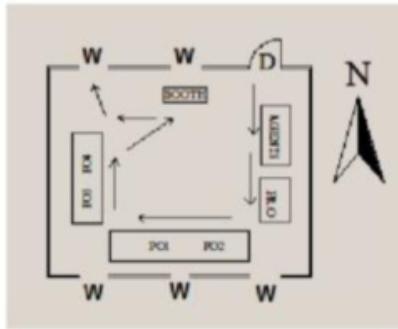

Google Map View

Polling Station Building Front View

Polling Station Front View

Cad View

Key MAP View

1 பெயர் : சந்தோஷ்குமார் தந்தை பெயர்: வீரசாமி வீட்டு எண் : 1 வயது : 20 பாலினம் : ஆண்	ATS3101847 Photo is available	2 பெயர் : சீதாலட்சுமி கணவர் பெயர்: அசோகன் வீட்டு எண் : 1/133 N வயது : 63 பாலினம் : பெண்	FRW3091576 Photo is available	3 பெயர் : கார்த்திகேயன் தந்தை பெயர்: வேணுகோபால் வீட்டு எண் : 2/27 வயது : 28 பாலினம் : ஆண்	ATS1888742 Photo is available
4 பெயர் : நதியா கணவர் பெயர்: சரவணன் வீட்டு எண் : 2/323 ஏ வயது : 35 பாலினம் : பெண்	ATS2769586 Photo is available	5 பெயர் : தங்கஜோதி தந்தை பெயர்: மகாலிங்கம் வீட்டு எண் : 4 வயது : 28 பாலினம் : பெண்	SFY1154319 Photo is available	6 பெயர் : ச.ராதாரமணி கணவர் பெயர்: ச.சந்திரசேகரன் வீட்டு எண் : 6/37ஏ8 வயது : 49 பாலினம் : பெண்	ATS2757086 Photo is available
7 பெயர் : சங்கவ.சி தந்தை பெயர்: ச.சந்திரசேகரன் வீட்டு எண் : 6/37 ஏ8 வயது : 25 பாலினம் : ஆண்	ATS2757136 Photo is available	8 பெயர் : வினாக்ஷி ச தந்தை பெயர்: சந்திரசேகரன் வீட்டு எண் : 6/37 ஏ8 வயது : 22 பாலினம் : பெண்	ATS3060340 Photo is available	9 பெயர் : வினோதினி கணவர் பெயர்: சரவணா குமார் வீட்டு எண் : 9/2 வயது : 36 பாலினம் : பெண்	ATS2757144 Photo is available
10 பெயர் : லதா கணவர் பெயர்: ரங்கசாமி வீட்டு எண் : 9/24ஜீ2 வயது : 46 பாலினம் : பெண்	ATS2923340 Photo is available	11 பெயர் : வெங்கடாசலமூர்த்தி தந்தை பெயர்: முருகணகவுண்டர் வீட்டு எண் : 9/25 வயது : 49 பாலினம் : ஆண்	ATS2876456 Photo is available	12 பெயர் : சாருன் சரந்த் தந்தை பெயர்: சதீஷ் குமார் வீட்டு எண் : 9/28 வயது : 27 பாலினம் : ஆண்	ATS2757151 Photo is available
13 பெயர் : ஜோஸ்வா நேசகுமார் தந்தை பெயர்: தனசேகர் வீட்டு எண் : 9/70 வயது : 25 பாலினம் : ஆண்	ATS2660520 Photo is available	14 பெயர் : சவுமியா தந்தை பெயர்: சேதுமாதவன் வீட்டு எண் : 9/76ம3 வயது : 39 பாலினம் : பெண்	ATS0041111 Photo is available	15 பெயர் : கோமளா கிருஷ்ணன் கணவர் பெயர்: கிருஷ்ணன் வீட்டு எண் : 9/81 ஏ வயது : 56 பாலினம் : பெண்	ATS3125382 Photo is available
16 பெயர் : ராஜேந்திரன் தந்தை பெயர்: ஈஸ்வரகவுடர் வீட்டு எண் : 9/123-1 வயது : 63 பாலினம் : ஆண்	ATS2152189 Photo is available	17 பெயர் : சுசிலா கணவர் பெயர்: ராஜேந்திரன் வீட்டு எண் : 9/123-1 வயது : 53 பாலினம் : பெண்	ATS2146710 Photo is available	18 பெயர் : சரண்கார்த்திக் தந்தை பெயர்: பார்த்திபன் வீட்டு எண் : 9/123-2 வயது : 30 பாலினம் : ஆண்	ATS1257564 Photo is available
19 பெயர் : ஆனந்த குமார் தந்தை பெயர்: மணி வீட்டு எண் : 10 வயது : 44 பாலினம் : ஆண்	ATS2660587 Photo is available	S 20 பெயர் : வைஷ்ணவி ப தந்தை பெயர்: பாலசுப்ரமணியன் வை வீட்டு எண் : 16 வயது : 23 பாலினம் : பெண்	ATS2972834 Photo is available	21 பெயர் : அரவிந்தகுமார் தந்தை பெயர்: சுப்பிரமணியன் வீட்டு எண் : 10/1-2 வயது : 33 பாலினம் : ஆண்	ATS1528496 Photo is available
22 பெயர் : குரு பிரசாந்த் தந்தை பெயர்: சுப்பிரமணி வீட்டு எண் : 10/1-2 வயது : 26 பாலினம் : ஆண்	ATS1850924 Photo is available	23 பெயர் : டி தினேஷ் குமார் தந்தை பெயர்: திருமூர்த்தி வீட்டு எண் : 10/1-6 வயது : 25 பாலினம் : ஆண்	ATS1959295 Photo is available	24 பெயர் : வி.எப். நிகிலா விக்டர் தந்தை பெயர்: எ.வி.பெலிக்ஸ் விக்டர் வீட்டு எண் : 10/2-1எ வயது : 24 பாலினம் : பெண்	ATS2757102 Photo is available
25 பெயர் : இளம்பரிதி வி தாயின் பெயர்: தேவி வீட்டு எண் : 10/3எ1 ஜீவாநகர் வயது : 20 பாலினம் : ஆண்	ATS3143534 Photo is available	26 பெயர் : சரஸ்வதி கணவர் பெயர்: சிவா வீட்டு எண் : 10/8B வயது : 33 பாலினம் : பெண்	ATS1848035 Photo is available	27 பெயர் : சிவா தந்தை பெயர்: கருப்புசாமி வீட்டு எண் : 10/8B வயது : 30 பாலினம் : ஆண்	ATS1843499 Photo is available
28 பெயர் : தவமணி கணவர் பெயர்: மணி வீட்டு எண் : 10/9ஏக்ஸ வயது : 67 பாலினம் : பெண்	ATS2879559 Photo is available	29 பெயர் : அர்த்தநாநீஸ்வரன் தந்தை பெயர்: மணி வீட்டு எண் : 10/9ஏக்ஸ வயது : 35 பாலினம் : ஆண்	ATS2879690 Photo is available	30 பெயர் : லெஜின் ஆனந்தி இ கணவர் பெயர்: ஸ்டீபன் சுந்தரராஜ் வீட்டு எண் : 10/10-7 வயது : 55 பாலினம் : பெண்	ATS3023751 Photo is available