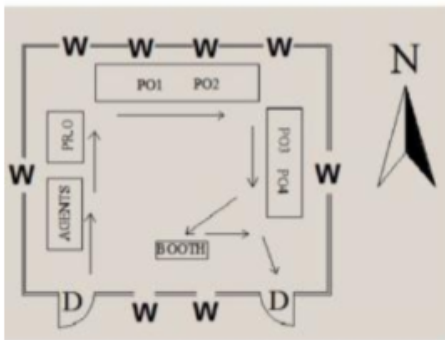

**Google Map View**

**Polling Station Building Front View**

**Polling Station Front View**

**Cad View**

**Key MAP View**

1 பெயர் : குமார் தந்தை பெயர் : விங்கிசெட்டியார் வீட்டு எண் : 1 வயது : 55 பாலினம் : ஆண் Photo is available	ATS0709600	2 பெயர் : கமலா கணவர் பெயர் : வெள்ளிங்கிரி வீட்டு எண் : 1-35 வயது : 49 பாலினம் : பெண் Photo is available	ATS0709618	3 பெயர் : ஜெயலட்சுமி கணவர் பெயர் : சுப்பிரமணி வீட்டு எண் : 1-87 வயது : 80 பாலினம் : பெண் Photo is available	FRW4039087
4 பெயர் : கணேசமூர்த்தி தந்தை பெயர் : தங்கவேல் வீட்டு எண் : 1எல்-1 வயது : 48 பாலினம் : ஆண் Photo is available	ATS2781151	5 பெயர் : சுமதி கணவர் பெயர் : கணேசமூர்த்தி வீட்டு எண் : 1எல்-1. வயது : 41 பாலினம் : பெண் Photo is available	ATS2781177	6 பெயர் : சுசீலா கணவர் பெயர் : நடராஜன் வீட்டு எண் : 2 வயது : 60 பாலினம் : பெண் Photo is available	ATS2165751
7 பெயர் : சரவணக்குமார் தந்தை பெயர் : நடராஜன் வீட்டு எண் : 2 வயது : 43 பாலினம் : ஆண் Photo is available	FRW4881363	8 பெயர் : ராகுல் ரகுநாத் தந்தை பெயர் : சண்முகம் வீட்டு எண் : 3/47ஏ வயது : 26 பாலினம் : ஆண் Photo is available	ATS2660355	9 பெயர் : ஹரி தந்தை பெயர் : ராகவன் வீட்டு எண் : 3/80 வயது : 46 பாலினம் : ஆண் Photo is available	ATS2166023
10 பெயர் : ரமயாதேவி தந்தை பெயர் : பால்ராஜ் வீட்டு எண் : 5-1 வயது : 36 பாலினம் : பெண் Photo is available	ATS1114750	11 பெயர் : கண்ணம்மாள் கணவர் பெயர் : வெங்கடாச்சலம் வீட்டு எண் : 6/24 வயது : 80 பாலினம் : பெண் Photo is available	ATS2660413	12 பெயர் : ஸ்ரீ பாலாஜி செ தந்தை பெயர் : செந்தில்வேலன் வீட்டு எண் : 6/26 வயது : 20 பாலினம் : ஆண் Photo is available	ATS3075462
13 பெயர் : ஷாஜி டி கே தந்தை பெயர் : கிருஷ்ணகுமார் வீட்டு எண் : 6-56 வயது : 38 பாலினம் : ஆண் Photo is available	ATS0246397	14 பெயர் : கோவிந்த ராஜ் கு தந்தை பெயர் : குப்புசாமி வீட்டு எண் : 6/77 ஏ வயது : 49 பாலினம் : ஆண் Photo is available	ATS1817113	15 பெயர் : ஷர்மிளா பாணு தந்தை பெயர் : ஷாஜகான் வீட்டு எண் : 6-86 வயது : 46 பாலினம் : பெண் Photo is available	ATS0633768
16 பெயர் : ஜெயகணேஷ் தந்தை பெயர் : அப்புராஜ் வீட்டு எண் : 6-88B வயது : 52 பாலினம் : ஆண் Photo is available	ATS2165785	17 பெயர் : லட்சுமிகாந்தம் கணவர் பெயர் : ஜெய் கணேஷ் வீட்டு எண் : 6-88B வயது : 49 பாலினம் : பெண் Photo is available	ATS2165793	18 பெயர் : சஹாயாமெர்சி தந்தை பெயர் : ஜோவ்ஹன்பெர்நந்தெழல் வீட்டு எண் : 6/311 வயது : 20 பாலினம் : பெண் Photo is available	ATS3069663
19 பெயர் : நீத்தின் தந்தை பெயர் : விஜய் பாஸ்கர் வீட்டு எண் : 7-52a2 வயது : 33 பாலினம் : ஆண் Photo is available	ATS0709865	20 பெயர் : அனிதா த கணவர் பெயர் : துரைராஜ் வீட்டு எண் : 7/115 வயது : 36 பாலினம் : பெண் Photo is available	ATS2969517	21 பெயர் : தங்கராஜ் கணவர் பெயர் : ரங்கசாமி வீட்டு எண் : 8/16 டீ2 வயது : 88 பாலினம் : பெண் Photo is available	ATS2781300
22 பெயர் : ராகவேந்திரா தந்தை பெயர் : பரமேஸ்வரன் வீட்டு எண் : 8/16 டீ 2 வயது : 24 பாலினம் : ஆண் Photo is available	ATS2781292	23 பெயர் : பரமேஸ்வரன் தந்தை பெயர் : ஊமதுரப்பந் வீட்டு எண் : 8/18B2 வயது : 60 பாலினம் : ஆண் Photo is available	ATS2781284	24 பெயர் : மனோஜ்குமார் தந்தை பெயர் : பழனிச்சாமி வீட்டு எண் : 8-36 வயது : 34 பாலினம் : ஆண் Photo is available	ATS1528363
25 பெயர் : மஞ்சளா தந்தை பெயர் : பழனிசாமி வீட்டு எண் : 8-36 வயது : 32 பாலினம் : பெண் Photo is available	ATS1528298	26 பெயர் : சேத்மமாள் இதரர் பெயர் : ராஜாராம் வீட்டு எண் : 8/45 வயது : 79 பாலினம் : பெண் Photo is available	ATS2931616	#2 27 பெயர் : அமுதா வெ தந்தை பெயர் : வேலுசாமி வீட்டு எண் : 16 வயது : 36 பாலினம் : பெண் Photo is available	ATS0893594
28 பெயர் : ரோஜா மாரிசாமி தந்தை பெயர் : மாரிசாமி வீட்டு எண் : 8எல்ப/4ஏ வயது : 25 பாலினம் : பெண் Photo is available	ATS3069721	29 பெயர் : ராதாமணி கணவர் பெயர் : விஜயகுமார் வீட்டு எண் : 8ஜி வயது : 38 பாலினம் : பெண் Photo is available	ATS3069697	30 பெயர் : ஜெயலட்சுமி கணவர் பெயர் : ஆறுமுகம் வீட்டு எண் : 9 வயது : 71 பாலினம் : பெண் Photo is available	ATS0041210