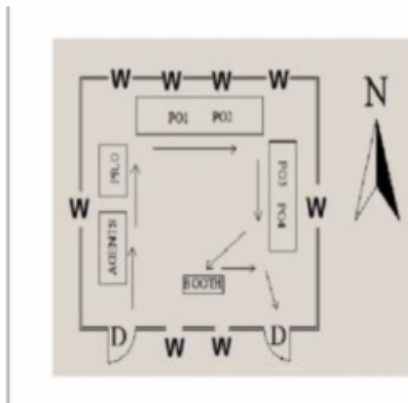

Google Map View

Polling Station Building Front View

Polling Station Front View

Cad View

Key MAP View

1 பெயர் : பார்வதி கணவர் பெயர் : கணேசன் வீட்டு எண் : 1-178 வயது : 42 பாலினம் : பெண்	ATS0581074 Photo is available	2 பெயர் : வசந்தி தந்தை பெயர் : ரவிகுமார் வீட்டு எண் : 1-495 வயது : 46 பாலினம் : பெண்	ATS1747351 Photo is available	3 பெயர் : பார்பாத்தி கணவர் பெயர் : துரைசாமி வீட்டு எண் : 2-12 வயது : 66 பாலினம் : பெண்	ATS1257660 Photo is available
# 4 பெயர் : ஹரி வெங்கட் ஜி வி தந்தை பெயர் : ஜி வரதராஜ் வீட்டு எண் : 2/12ஏ வயது : 25 பாலினம் : ஆண்	ATS1846831 Photo is available	S 5 பெயர் : பிரேமலதா கணவர் பெயர் : ஜெயபிரகாஷ் வீட்டு எண் : 2/69A வயது : 57 பாலினம் : பெண்	RTW0232900 Photo is available	6 பெயர் : சண்முகசுந்தரம் தந்தை பெயர் : தேவராஜ் வீட்டு எண் : 3 வயது : 62 பாலினம் : ஆண்	ATS2180842 Photo is available
7 பெயர் : கலைலாணி தந்தை பெயர் : சண்முகசுந்தரம் வீட்டு எண் : 3 வயது : 51 பாலினம் : பெண்	ATS2180859 Photo is available	8 பெயர் : சுரேந்திரன் தந்தை பெயர் : கருப்புசாமி வீட்டு எண் : 3/7 ஏ வயது : 29 பாலினம் : ஆண்	ATS2781318 Photo is available	9 பெயர் : ஜெயபாரதி கணவர் பெயர் : குருசாமி வீட்டு எண் : 3/9 பி 3 வயது : 72 பாலினம் : பெண்	ATS1926070 Photo is available
10 பெயர் : சினேகா தந்தை பெயர் : ராமசாமி வீட்டு எண் : 4/92 வயது : 27 பாலினம் : பெண்	ATS1811397 Photo is available	11 பெயர் : ஆலியா பாணு கணவர் பெயர் : கலிபுல்லா சரீப் வீட்டு எண் : 6-10B வயது : 64 பாலினம் : பெண்	ATS0581025 Photo is available	12 பெயர் : பிரீத்தி தந்தை பெயர் : சதாசிவம் வீட்டு எண் : 6/23 வயது : 26 பாலினம் : பெண்	ATS1912591 Photo is available
13 பெயர் : சசிக்குமார் தந்தை பெயர் : பழனிச்சாமி வீட்டு எண் : 6/28 வயது : 42 பாலினம் : ஆண்	ATS2781342 Photo is available	14 பெயர் : கவி பிரியன் தந்தை பெயர் : மோகன்சுந்தரம் வீட்டு எண் : 7-43 வயது : 29 பாலினம் : ஆண்	ATS1257668 Photo is available	15 பெயர் : தங்கவேலு முருகன் தந்தை பெயர் : முருகன் வேலு வீட்டு எண் : 7/104டி வயது : 20 பாலினம் : ஆண்	ATS3115706 Photo is available
16 பெயர் : சுப்புலட்சுமி கணவர் பெயர் : சுப்பையன் வீட்டு எண் : 7எலி வயது : 62 பாலினம் : பெண்	FRW4224663 Photo is available	17 பெயர் : ஷாலினி கணவர் பெயர் : நாகராஜ் வீட்டு எண் : 7எலி வயது : 39 பாலினம் : பெண்	FRW3237609 Photo is available	18 பெயர் : ஸ்ரீநேவிகா தந்தை பெயர் : நாகராஜ் வீட்டு எண் : 7எலி வயது : 22 பாலினம் : பெண்	ATS2937019 Photo is available
19 பெயர் : சிஜோ சாம் தந்தை பெயர் : ஸன்னி வீட்டு எண் : 9-58B வயது : 36 பாலினம் : ஆண்	ATS0893990 Photo is available	20 பெயர் : ராஜன் தந்தை பெயர் : மணி வீட்டு எண் : 9-61 வயது : 44 பாலினம் : ஆண்	ATS0710046 Photo is available	S 21 பெயர் : விஜயலட்சுமி கணவர் பெயர் : ரமேஷ் வீட்டு எண் : 9/91டி வயது : 46 பாலினம் : பெண்	ATS1696574 Photo is available
22 பெயர் : மனோகரன் தந்தை பெயர் : கொண்டம நாயுடு வீட்டு எண் : 9-106-2 வயது : 74 பாலினம் : ஆண்	ATS0041574 Photo is available	23 பெயர் : ரேணுகாதேவி தந்தை பெயர் : கோபால்சாமி வீட்டு எண் : 9-106-2 வயது : 67 பாலினம் : பெண்	ATS0041582 Photo is available	24 பெயர் : பவித்ரா தந்தை பெயர் : சண்முகசுந்தரம் வீட்டு எண் : 11-2 வயது : 29 பாலினம் : பெண்	ATS1460559 Photo is available
25 பெயர் : கலைஅரசி கணவர் பெயர் : செல்வம் வீட்டு எண் : 11-6 வயது : 45 பாலினம் : பெண்	ATS1528553 Photo is available	26 பெயர் : வேல்மணி கணவர் பெயர் : முருகேசன் வீட்டு எண் : 11-6 வயது : 43 பாலினம் : பெண்	ATS0042135 Photo is available	27 பெயர் : தரணிதரன். மு தந்தை பெயர் : முருகேசன்.ஏம் வீட்டு எண் : 11/6 வயது : 23 பாலினம் : ஆண்	ATS2757250 Photo is available
28 பெயர் : ரகமத் பீவி கணவர் பெயர் : அப்துல் கலாம் வீட்டு எண் : 11-11 வயது : 64 பாலினம் : பெண்	ATS1115229 Photo is available	29 பெயர் : ரங்கசாமி தந்தை பெயர் : மாகாளி கவுண்டர் வீட்டு எண் : 11-11c வயது : 68 பாலினம் : ஆண்	ATS0416107 Photo is available	30 பெயர் : கலின் தந்தை பெயர் : ரங்கசாமி வீட்டு எண் : 11-11C வயது : 27 பாலினம் : ஆண்	ATS1747393 Photo is available