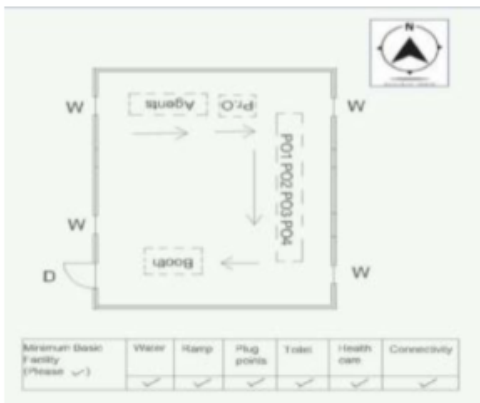

Google Map View

Polling Station Building Front View

Polling Station Front View

Cad View

Key MAP View

1 பெயர் : குப்பம்மாள் கணவர் பெயர் : சுப்பிரமணி வீட்டு எண் : 1 வயது : 62 பாலினம் : பெண்	ATS1985068 Photo is available	2 பெயர் : குமார் தந்தை பெயர் : காளிச்சாமி வீட்டு எண் : 1 வயது : 42 பாலினம் : ஆண்	FRW4543054 Photo is available	# 3 பெயர் : அப்துல்லா ஜெய்லானி தந்தை பெயர் : ஜெய்லானி வீட்டு எண் : 1 வயது : 41 பாலினம் : ஆண்	B154363669 Photo is available
4 பெயர் : சன்சீலா தந்தை பெயர் : அப்துல்ரஹீம் வீட்டு எண் : 1 வயது : 40 பாலினம் : பெண்	ATS0211052 Photo is available	5 பெயர் : சித்ரா கணவர் பெயர் : பிரபு வீட்டு எண் : 1 வயது : 40 பாலினம் : பெண்	ATS3048279 Photo is available	6 பெயர் : ரஹீமாபீபி கணவர் பெயர் : ரஜ்புதீன் வீட்டு எண் : 1 வயது : 39 பாலினம் : பெண்	ATS0210823 Photo is available
# 7 பெயர் : பல்சீஸ் அப்துல்லா கணவர் பெயர் : அப்துல்லா அப்துல்லா வீட்டு எண் : 1/36 வயது : 38 பாலினம் : பெண்	B154363670 Photo is available	8 பெயர் : நசிமா உ கணவர் பெயர் : காதர் பாட்ஷா வீட்டு எண் : 1 வயது : 34 பாலினம் : பெண்	ATS0362160 Photo is available	9 பெயர் : ஷெபிக் அலி தந்தை பெயர் : முபாரக் அலி வீட்டு எண் : 1 வயது : 28 பாலினம் : ஆண்	ATS1731090 Photo is available
10 பெயர் : பிரபு தந்தை பெயர் : சுப்பிரமணி வீட்டு எண் : 1-1 வயது : 40 பாலினம் : ஆண்	ATS0362277 Photo is available	11 பெயர் : சண்முகப்பிரியா கணவர் பெயர் : பிரபு வீட்டு எண் : 1-1 வயது : 36 பாலினம் : பெண்	ATS0363051 Photo is available	12 பெயர் : பிரியா தந்தை பெயர் : ரவிச்சந்திரன் வீட்டு எண் : 1-6E வயது : 27 பாலினம் : பெண்	ATS1731157 Photo is available
S2 13 பெயர் : வசந்தகுமார் சென் தந்தை பெயர் : செளந்தரராஜன் வீட்டு எண் : 1-36 வயது : 29 பாலினம் : ஆண்	ATS3508561 Photo is available	14 பெயர் : முகமது ஹாரிஷ் தந்தை பெயர் : அப்துல்லா வீட்டு எண் : 1/37 ஏ வயது : 20 பாலினம் : ஆண்	ATS3112422 Photo is available	15 பெயர் : சஞ்சீவ் பி தந்தை பெயர் : பரமசிவன் ம் வீட்டு எண் : 1/56 வயது : 21 பாலினம் : ஆண்	ATS3117280 Photo is available
16 பெயர் : முபாரக் அலி தந்தை பெயர் : ஹசன் முகம்மது வீட்டு எண் : 1-86A வயது : 49 பாலினம் : ஆண்	ATS0364109 Photo is available	17 பெயர் : செளந்தர்யா செல்வராஜ் தந்தை பெயர் : செல்வராஜ் வீட்டு எண் : 1/144/6/1 வயது : 27 பாலினம் : பெண்	ATS2671998 Photo is available	18 பெயர் : முஹம்மது உஸ்மான் தாயின் பெயர் : பீவி வீட்டு எண் : 1/1000 வயது : 22 பாலினம் : ஆண்	ATS3048378 Photo is available
S 19 பெயர் : நாஜீராபானு கணவர் பெயர் : அப்துல் வீட்டு எண் : 1/1002 வயது : 18 பாலினம் : பெண்	ATS3228848 Photo is available	S 20 பெயர் : ரம்ஷாத் நெவா தந்தை பெயர் : நெவ்ஷாத் வீட்டு எண் : 1/1003 வயது : 24 பாலினம் : ஆண்	ATS3015344 Photo is available	21 பெயர் : பாக்கியலட்சுமி கணவர் பெயர் : கணேசன் வீட்டு எண் : 1/1008 வயது : 46 பாலினம் : பெண்	ATS3011707 Photo is available
22 பெயர் : சாஹிளா சாகுல் ஹமீது கணவர் பெயர் : சதாம் உசேன் வீட்டு எண் : 1/1019 வயது : 28 பாலினம் : பெண்	ATS3214699 Photo is available	23 பெயர் : மாணிக்கம் தந்தை பெயர் : செல்வராஜ் வீட்டு எண் : 1/1055 வயது : 23 பாலினம் : ஆண்	ATS2882470 Photo is available	24 பெயர் : அம்மாசி கணவர் பெயர் : ரங்கன் வீட்டு எண் : 2 வயது : 51 பாலினம் : பெண்	ATS0363424 Photo is available
25 பெயர் : மஹபுநிஷா அ தந்தை பெயர் : அப்பால் வீட்டு எண் : 2/3 பி வயது : 21 பாலினம் : பெண்	ATS3150596 Photo is available	26 பெயர் : ரஜ்புநிலா கணவர் பெயர் : முகமதுஅப்பால் வீட்டு எண் : 2-10A வயது : 50 பாலினம் : பெண்	FRW4549432 Photo is available	27 பெயர் : சல்மத்திஷா கணவர் பெயர் : சமசுதீன் வீட்டு எண் : 3 வயது : 47 பாலினம் : பெண்	FRW4207007 Photo is available
28 பெயர் : கார்ப்பாமைதீன் தந்தை பெயர் : காசிம் வீட்டு எண் : 3 வயது : 39 பாலினம் : ஆண்	ATS3082146 Photo is available	29 பெயர் : கார்ப்பா மொய்தீன் தந்தை பெயர் : அபுபக்கர் வீட்டு எண் : 3 வயது : 30 பாலினம் : ஆண்	ATS0977777 Photo is available	30 பெயர் : கைருன்னிசா கணவர் பெயர் : அபுபக்கர் வீட்டு எண் : 3-1 வயது : 51 பாலினம் : பெண்	FRW4422721 Photo is available