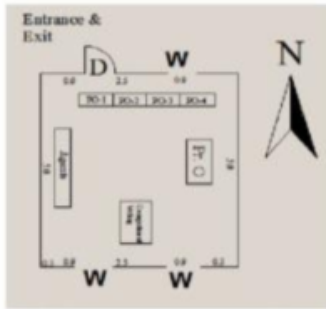

Google Map View

Polling Station Building Front View

Polling Station Front View

Cad View

Key MAP View

1 பெயர் : அய்யம்மாள் கணவர் பெயர் : பெருமாள்சாமி வீட்டு எண் : 1 வயது : 58 பாலினம் : பெண் Photo is available	FRW3113446	2 பெயர் : சாந்தி கணவர் பெயர் : சுப்பிரமணி வீட்டு எண் : 1 வயது : 50 பாலினம் : பெண் Photo is available	FRW1567593	3 பெயர் : சுப்பிரமணி தந்தை பெயர் : பழனி வீட்டு எண் : 1 வயது : 50 பாலினம் : ஆண் Photo is available	ATS2114528
4 பெயர் : கௌரி கணவர் பெயர் : வேலுசாமி வீட்டு எண் : 1 வயது : 44 பாலினம் : பெண் Photo is available	FRW3113925	5 பெயர் : ஆறுமுகம் தந்தை பெயர் : ரங்கநாதன் வீட்டு எண் : 1 வயது : 43 பாலினம் : ஆண் Photo is available	FRW4039442	6 பெயர் : ரேணுகா கணவர் பெயர் : ரங்கசாமி வீட்டு எண் : 1/1 வயது : 30 பாலினம் : பெண் Photo is available	ATS1800952
7 பெயர் : சங்கர் பாபு தந்தை பெயர் : முத்து ரத்தினம் வீட்டு எண் : 1/14 வயது : 24 பாலினம் : ஆண் Photo is available	ATS2660116	8 பெயர் : பரதன் ஸ தாயின் பெயர் : செல்லி ஸ வீட்டு எண் : 1A/14 வயது : 24 பாலினம் : ஆண் Photo is available	ATS2660090	9 பெயர் : பரணிபுரீ தந்தை பெயர் : சரவணமூர்த்தி வீட்டு எண் : 1ஏ/14 வயது : 22 பாலினம் : பெண் Photo is available	ATS2923498
10 பெயர் : மணிகண்டன் தந்தை பெயர் : பெருமாள் சாமி வீட்டு எண் : 1b வயது : 33 பாலினம் : ஆண் Photo is available	ATS0710913	11 பெயர் : ராமச்சந்திரன் தந்தை பெயர் : முத்தால்செட்டியார் வீட்டு எண் : 2 வயது : 80 பாலினம் : ஆண் Photo is available	ATS2114536	12 பெயர் : ருக்மணி கணவர் பெயர் : ராமச்சந்திரன் வீட்டு எண் : 2 வயது : 76 பாலினம் : பெண் Photo is available	ATS2114544
13 பெயர் : குணசேகரன் தந்தை பெயர் : ராமச்சந்திரன் வீட்டு எண் : 2 வயது : 57 பாலினம் : ஆண் Photo is available	ATS2114551	14 பெயர் : கனகமணி கணவர் பெயர் : குணசேகரன் வீட்டு எண் : 2 வயது : 48 பாலினம் : பெண் Photo is available	FRW1567759	15 பெயர் : ரங்கநாயகி கணவர் பெயர் : செல்வன் வீட்டு எண் : 2 வயது : 44 பாலினம் : பெண் Photo is available	FRW3113479
16 பெயர் : ரகுநாத் தந்தை பெயர் : மணி வீட்டு எண் : 2-306i வயது : 45 பாலினம் : ஆண் Photo is available	ATS1180819	17 பெயர் : கிருஷ்ணா ஸ்ரீ கணவர் பெயர் : வினோத் வீட்டு எண் : 2/462 ஏ வயது : 28 பாலினம் : பெண் Photo is available	ATS2757698	18 பெயர் : ராசிகா ர இதரர் பெயர் : சஞ்சய் சி வீட்டு எண் : 2/654 வயது : 20 பாலினம் : பெண் Photo is available	ATS3202462
19 பெயர் : ராஜம்மாள் கணவர் பெயர் : துரைசாமி வீட்டு எண் : 4 வயது : 87 பாலினம் : பெண் Photo is available	ATS2114569	20 பெயர் : ராஜேந்திரன் தந்தை பெயர் : துரைசாமி வீட்டு எண் : 4 வயது : 59 பாலினம் : ஆண் Photo is available	FRW1349265	21 பெயர் : மணி தந்தை பெயர் : துரைசாமி வீட்டு எண் : 4 வயது : 58 பாலினம் : ஆண் Photo is available	ATS2114577
22 பெயர் : மகேஸ்வரி கணவர் பெயர் : மணி வீட்டு எண் : 4 வயது : 56 பாலினம் : பெண் Photo is available	ATS2114585	23 பெயர் : நாகராஜ் தந்தை பெயர் : துரைசாமி வீட்டு எண் : 4 வயது : 51 பாலினம் : ஆண் Photo is available	ATS2114593	24 பெயர் : பத்மாவதி கணவர் பெயர் : ஆறுமுகம் வீட்டு எண் : 4/8 வயது : 48 பாலினம் : பெண் Photo is available	ATS2931848
25 பெயர் : கார்த்திக் தந்தை பெயர் : பசுவப்பன் வீட்டு எண் : 5-50 வயது : 34 பாலினம் : ஆண் Photo is available	ATS0711044	26 பெயர் : சுப்பிரமணி தந்தை பெயர் : காளிதாஸ் வீட்டு எண் : 6 வயது : 73 பாலினம் : ஆண் Photo is available	ATS2114619	27 பெயர் : மூர்த்தி தந்தை பெயர் : மாரபோயன் வீட்டு எண் : 6 வயது : 71 பாலினம் : ஆண் Photo is available	ATS2114627
28 பெயர் : லட்சுமி கணவர் பெயர் : சுப்பிரமணி வீட்டு எண் : 6 வயது : 63 பாலினம் : பெண் Photo is available	ATS2114635	29 பெயர் : சாவித்திரி கணவர் பெயர் : மூர்த்தி வீட்டு எண் : 6 வயது : 62 பாலினம் : பெண் Photo is available	ATS2114643	30 பெயர் : பழனியம்மாள் தந்தை பெயர் : சுப்பிரமணி வீட்டு எண் : 6 வயது : 42 பாலினம் : பெண் Photo is available	FRW4250825