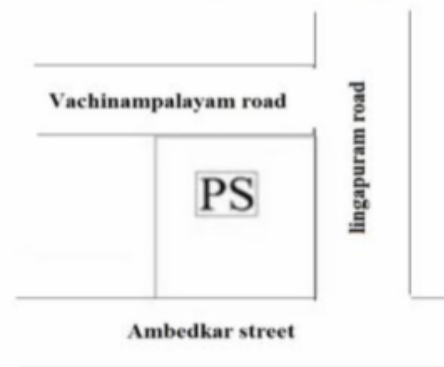

Google Map View

Polling Station Building Front View

Polling Station Front View

Cad View

Key MAP View

1	ATS2924819	பெயர் : முத்து தந்தை பெயர் : நாகராஜ் வீட்டு எண் : 2/19 வயது : 22 பாலினம் : ஆண்	Photo is available	2	ATS1886894	பெயர் : கனிதா தந்தை பெயர் : மணிக்கராஜ் வீட்டு எண் : 3/22 வயது : 25 பாலினம் : பெண்	Photo is available	3	ATS0968461	பெயர் : சித்ரா கணவர் பெயர் : ரங்கராஜ் வீட்டு எண் : 4-18 வயது : 48 பாலினம் : பெண்	Photo is available
4	FRW1633452	பெயர் : பத்மா இதரர் பெயர் : முருகேஷ் வீட்டு எண் : 4/251 வயது : 51 பாலினம் : பெண்	Photo is available	5	ATS2757938	பெயர் : ஹரி பிரசாந்த் தந்தை பெயர் : வீரா குமார் வீட்டு எண் : 6/35ஏ வயது : 27 பாலினம் : ஆண்	Photo is available	6	ATS2757920	பெயர் : அஜீதா குமார் தந்தை பெயர் : வீரா குமார் வீட்டு எண் : 6/35ஏ வயது : 25 பாலினம் : ஆண்	Photo is available
7	ATS2117174	பெயர் : கணபதிகவுண்டர் தந்தை பெயர் : தேசியப்பகவுண்டர் வீட்டு எண் : 8/66 ஏ வயது : 79 பாலினம் : ஆண்	Photo is available	8	ATS2117182	பெயர் : சாந்தாமணி கணவர் பெயர் : கணபதிகவுண்டர் வீட்டு எண் : 8/66 ஏ வயது : 69 பாலினம் : பெண்	Photo is available	9	FRW1716489	பெயர் : தினகரன் தந்தை பெயர் : கணபதி வீட்டு எண் : 8/66 ஏ வயது : 43 பாலினம் : ஆண்	Photo is available
10	ATS1781434	பெயர் : ஜோதி கணவர் பெயர் : தினகரன் வீட்டு எண் : 8/66 ஏ வயது : 30 பாலினம் : பெண்	Photo is available	11	ATS2117190	பெயர் : சுப்பையன் தந்தை பெயர் : தேசியப்பகவுண்டர் வீட்டு எண் : 9-66F வயது : 77 பாலினம் : ஆண்	Photo is available	12	ATS2117208	பெயர் : சுப்புலட்சுமி கணவர் பெயர் : சுப்பையன் வீட்டு எண் : 9-66F வயது : 72 பாலினம் : பெண்	Photo is available
13	ATS2781680	பெயர் : தேன்மொழி தாயின் பெயர் : கருப்பாத்தாள் வீட்டு எண் : 9-ஏ வயது : 25 பாலினம் : பெண்	Photo is available	14	FRW3124898	பெயர் : செல்வராணி கணவர் பெயர் : சண்முகசுந்தரம் வீட்டு எண் : 10/1 வயது : 51 பாலினம் : பெண்	Photo is available	15	ATS1801000	பெயர் : லோகினி தந்தை பெயர் : சண்முக சுந்தரம் வீட்டு எண் : 10/1 வயது : 28 பாலினம் : பெண்	Photo is available
16	ATS2634830	பெயர் : சுஜினி ச தாயின் பெயர் : செல்வராணி வீட்டு எண் : 10/1C வயது : 24 பாலினம் : ஆண்	Photo is available	17	FRW1351196	பெயர் : அருள் ஆனந்த் நடராஜன் தந்தை பெயர் : நடராஜன் வீட்டு எண் : 10/19 வயது : 46 பாலினம் : ஆண்	Photo is available	18	WFL0202630	பெயர் : லாகீதா தந்தை பெயர் : நடராஜ் வீட்டு எண் : 10/65 வயது : 35 பாலினம் : பெண்	Photo is available
19	ATS1696665	பெயர் : கற்பகம் கணவர் பெயர் : சந்திரகுமார் வீட்டு எண் : 10-70C வயது : 38 பாலினம் : பெண்	Photo is available	20	ATS2117224	பெயர் : கோவிந்தராஜ் தந்தை பெயர் : பெரியண்ணமுதலியார் வீட்டு எண் : 11-2-62A வயது : 64 பாலினம் : ஆண்	Photo is available	21	ATS2117232	பெயர் : விமலா கணவர் பெயர் : கோவிந்தராஜ் வீட்டு எண் : 11-2-67A வயது : 57 பாலினம் : பெண்	Photo is available
22	ATS1115781	பெயர் : பிரசாந்த் தந்தை பெயர் : ரங்கசாமி வீட்டு எண் : 11-65 வயது : 36 பாலினம் : ஆண்	Photo is available	23	ATS2117240	பெயர் : இளங்கோ தந்தை பெயர் : ரங்கசாமிமுதலியார் வீட்டு எண் : 11-67 வயது : 62 பாலினம் : ஆண்	Photo is available	24	ATS2117257	பெயர் : காஞ்சனா கணவர் பெயர் : சுந்தரராஜ் வீட்டு எண் : 11-67 வயது : 58 பாலினம் : பெண்	Photo is available
25	FRW4326500	பெயர் : ஜெயசுதா கணவர் பெயர் : இளங்கோ வீட்டு எண் : 11-67 வயது : 50 பாலினம் : பெண்	Photo is available	26	ATS1999127	பெயர் : சுந்தரம் ரங்கசாமி மூதலியார் தந்தை பெயர் : ரங்கசாமிமுதலியார் வீட்டு எண் : 11-67-1 வயது : 67 பாலினம் : ஆண்	Photo is available	27	ATS1864669	பெயர் : சிவபிரசாந்த் தந்தை பெயர் : ரவிச்சந்திரன் வீட்டு எண் : 14E வயது : 27 பாலினம் : ஆண்	Photo is available
# 28	ATS2117281	பெயர் : சிவகுருபரன் வி கே தந்தை பெயர் : காளதேசியப்பகவுண்டர் வீட்டு எண் : 15-1 வயது : 62 பாலினம் : ஆண்	Photo is available	29	FRW4037354	பெயர் : ஜோதிமணி கணவர் பெயர் : சிவகுமாரன் வீட்டு எண் : 15-1 வயது : 44 பாலினம் : பெண்	Photo is available	30	ATS2914299	பெயர் : ராமசாமி தந்தை பெயர் : ஆறுமுகம் வீட்டு எண் : 16/7ஏ வயது : 57 பாலினம் : ஆண்	Photo is available