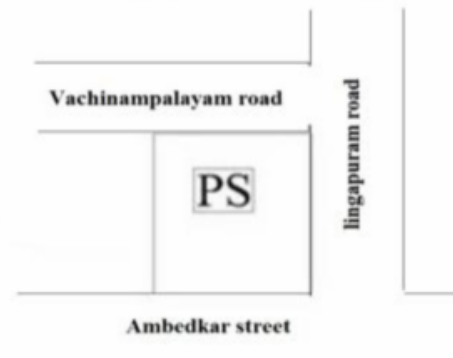

Google Map View

Polling Station Building Front View

Polling Station Front View

Cad View

Key MAP View

1 பெயர் : ராக்கண்ணன் தந்தை பெயர்: காளியப்பன் வீட்டு எண் : 1 வயது : 83 பாலினம் : ஆண்	ATS0417378 Photo is available	2 பெயர் : ஜகதேசன் தந்தை பெயர்: சுப்ரமணி வீட்டு எண் : 1 வயது : 30 பாலினம் : ஆண்	ATS1461276 Photo is available	3 பெயர் : சுப்பிரமணி தந்தை பெயர்: ராக்கண்ணகவுண்டர் வீட்டு எண் : 1-1 வயது : 51 பாலினம் : ஆண்	ATS2122190 Photo is available
4 பெயர் : பழனிமமாள் கணவர் பெயர்: சுப்பிரமணி வீட்டு எண் : 1-1 வயது : 49 பாலினம் : பெண்	ATS2122208 Photo is available	5 பெயர் : நல்சசாமி தந்தை பெயர்: காளியப்பகவுண்டர் வீட்டு எண் : 2-1A வயது : 59 பாலினம் : ஆண்	ATS2122216 Photo is available	6 பெயர் : சரோஜா கணவர் பெயர்: நல்சசாமி வீட்டு எண் : 2-1A வயது : 55 பாலினம் : பெண்	ATS2122224 Photo is available
7 பெயர் : சிந்துஜா தந்தை பெயர்: ராஜேந்தரன் வீட்டு எண் : 3/17 வயது : 26 பாலினம் : பெண்	ATS2781854 Photo is available	8 பெயர் : கௌதம் தந்தை பெயர்: முத்துசாமி வீட்டு எண் : 4/10 வயது : 23 பாலினம் : ஆண்	ATS2781888 Photo is available	9 பெயர் : ராஜாமணி கணவர் பெயர்: மகாலிங்கம் வீட்டு எண் : 4A வயது : 52 பாலினம் : பெண்	ATS2122257 Photo is available
10 பெயர் : நந்தகுமார் தந்தை பெயர்: மகாலிங்கம் வீட்டு எண் : 4A வயது : 38 பாலினம் : ஆண்	ATS0251801 Photo is available	11 பெயர் : சதியா தந்தை பெயர்: மயில்சாமி வீட்டு எண் : 5 வயது : 25 பாலினம் : பெண்	ATS1841428 Photo is available	12 பெயர் : நாகரத்தினம் கணவர் பெயர்: ரங்கராஜ் வீட்டு எண் : 5-5 வயது : 57 பாலினம் : பெண்	ATS2122273 Photo is available
13 பெயர் : பத்திரன் தந்தை பெயர்: ரங்கசாமி வீட்டு எண் : 5/18-ஏ வயது : 32 பாலினம் : ஆண்	ATS2781896 Photo is available	14 பெயர் : ரேணுகா தேவி கணவர் பெயர்: பத்திரன் வீட்டு எண் : 5/18-ஏ வயது : 29 பாலினம் : பெண்	ATS2781904 Photo is available	15 பெயர் : ராஜம்மாள் கணவர் பெயர்: பழனிச்சாமி வீட்டு எண் : 6-5A வயது : 66 பாலினம் : பெண்	ATS2122299 Photo is available
16 பெயர் : ரங்கநாதன் தந்தை பெயர்: பழனிச்சாமி வீட்டு எண் : 6-5A வயது : 41 பாலினம் : ஆண்	FRW4340337 Photo is available	17 பெயர் : வெண்ணிலா கணவர் பெயர்: ரங்கராஜ் வீட்டு எண் : 7 வயது : 48 பாலினம் : பெண்	FRW4375531 Photo is available	18 பெயர் : ரங்கசாமி தந்தை பெயர்: திம்மப்பன் வீட்டு எண் : 7-6 வயது : 72 பாலினம் : ஆண்	ATS2122307 Photo is available
19 பெயர் : கலாமணி கணவர் பெயர்: ரங்கசாமி வீட்டு எண் : 7-6 வயது : 67 பாலினம் : பெண்	ATS2122315 Photo is available	20 பெயர் : ரங்கராஜ் தந்தை பெயர்: ரங்கசாமி வீட்டு எண் : 7A வயது : 61 பாலினம் : ஆண்	ATS2122323 Photo is available	21 பெயர் : கிருஷ்ணவேணி கணவர் பெயர்: ரங்கராஜ் வீட்டு எண் : 7B வயது : 28 பாலினம் : பெண்	ATS1878438 Photo is available
22 பெயர் : கமலா கணவர் பெயர்: பீட்டர் வீட்டு எண் : 10 வயது : 69 பாலினம் : பெண்	ATS2122349 Photo is available	23 பெயர் : எலிசபெத்மேரி தந்தை பெயர்: பீட்டர் வீட்டு எண் : 10 வயது : 44 பாலினம் : பெண்	FRW4318259 Photo is available	24 பெயர் : சுப்பிரமணியம் தந்தை பெயர்: சுப்பையன் வீட்டு எண் : 10-9 வயது : 57 பாலினம் : ஆண்	ATS2122356 Photo is available
25 பெயர் : கவிதா கணவர் பெயர்: சுப்பிரமணியம் வீட்டு எண் : 10-9 வயது : 48 பாலினம் : பெண்	FRW1354307 Photo is available	26 பெயர் : விஷ்ணு விகாஷ் தந்தை பெயர்: சுப்பிரமணியம் வீட்டு எண் : 10/9 வயது : 26 பாலினம் : ஆண்	ATS1941434 Photo is available	27 பெயர் : ஸ்வாதி தந்தை பெயர்: ஸ்ரீநிவாசன் வீட்டு எண் : 10/12 வயது : 23 பாலினம் : பெண்	ATS2758233 Photo is available
28 பெயர் : அஷ்வின் ராஜ் தந்தை பெயர்: ரமேஷ் குமார் வீட்டு எண் : 12 வயது : 23 பாலினம் : ஆண்	ATS2909174 Photo is available	29 பெயர் : ரகுதேவா தந்தை பெயர்: சின்னசாமி வீட்டு எண் : 12/5 வயது : 26 பாலினம் : ஆண்	ATS1879907 Photo is available	30 பெயர் : சிவபாக்கியம் ம தந்தை பெயர்: இம்மானுவேல் வீட்டு எண் : 12/25 வயது : 63 பாலினம் : பெண்	FRW1353366 Photo is available