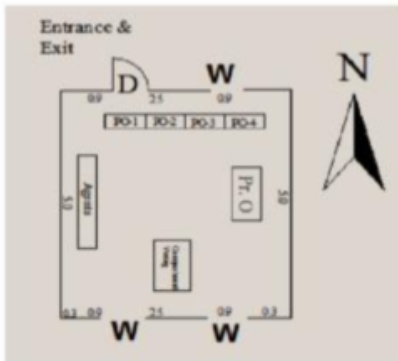

Google Map View

Polling Station Building Front View

Polling Station Front View

Cad View

Key MAP View

1 பெயர் : நாகம்மாள் கணவர் பெயர் : சின்னகண்ணன் வீட்டு எண் : 1 வயது : 31 பாலினம் : பெண்	ATS1259180 Photo is available	2 பெயர் : அருண் குமார் தந்தை பெயர் : வெள்ளிங்கிரி வீட்டு எண் : 1 வயது : 25 பாலினம் : ஆண்	ATS1886639 Photo is available	3 பெயர் : மகாலட்சுமி தந்தை பெயர் : லட்சுமணன் வீட்டு எண் : 1 வயது : 20 பாலினம் : பெண்	ATS3153574 Photo is available
4 பெயர் : ராமன் தந்தை பெயர் : மாறன் வீட்டு எண் : 1-2 வயது : 63 பாலினம் : ஆண்	ATS0712711 Photo is available	5 பெயர் : காரையம்மாள் கணவர் பெயர் : ராதா கிருஷ்ணன் வீட்டு எண் : 1/7ஏ வயது : 69 பாலினம் : பெண்	ATS2929321 Photo is available	6 பெயர் : மாரிமுத்து தந்தை பெயர் : ராதா கிருஷ்ணன் வீட்டு எண் : 1/7ஏ வயது : 25 பாலினம் : ஆண்	ATS2901437 Photo is available
7 பெயர் : நந்தினி தந்தை பெயர் : வெள்ளிங்கிரி வீட்டு எண் : 1/12a வயது : 26 பாலினம் : பெண்	ATS1878354 Photo is available	8 பெயர் : அஸ்வின் குமார் தந்தை பெயர் : வெள்ளிங்கிரி வீட்டு எண் : 1/12A வயது : 26 பாலினம் : ஆண்	ATS1880368 Photo is available	9 பெயர் : தமிழ் செல்வி தந்தை பெயர் : கந்தசாமி வீட்டு எண் : 1-15 வயது : 30 பாலினம் : பெண்	ATS1012871 Photo is available
10 பெயர் : யோகவதி தந்தை பெயர் : வரதராஜ் வீட்டு எண் : 1-20 வயது : 29 பாலினம் : பெண்	ATS1259188 Photo is available	11 பெயர் : துளசிமணி கணவர் பெயர் : கருப்புசாமி வீட்டு எண் : 1-39 வயது : 58 பாலினம் : பெண்	ATS1259196 Photo is available	12 பெயர் : மாலதி தாயின் பெயர் : துளசிமணி வீட்டு எண் : 1/39 வயது : 51 பாலினம் : பெண்	ATS1910793 Photo is available
13 பெயர் : கார்த்திக் தந்தை பெயர் : கருப்புசாமி வீட்டு எண் : 1-39 வயது : 37 பாலினம் : ஆண்	ATS1259212 Photo is available	14 பெயர் : ரம்யா கணவர் பெயர் : கார்த்திக் வீட்டு எண் : 1/39 வயது : 25 பாலினம் : பெண்	ATS1905991 Photo is available	15 பெயர் : செல்வராஜ் தந்தை பெயர் : காளியப்பன் வீட்டு எண் : 1-57A3 வயது : 40 பாலினம் : ஆண்	ATS1259220 Photo is available
16 பெயர் : தாரணி கணவர் பெயர் : செல்வராஜ் வீட்டு எண் : 1-57A3 வயது : 31 பாலினம் : பெண்	ATS1259228 Photo is available	17 பெயர் : ஞான குருஸ் ராஜு தந்தை பெயர் : எபிநேசர் வீட்டு எண் : 1/59 வயது : 65 பாலினம் : ஆண்	ATS1880053 Photo is available	18 பெயர் : சாந்தி கணவர் பெயர் : ஞான குருஸ் ராஜு வீட்டு எண் : 1/59 வயது : 60 பாலினம் : பெண்	ATS1880087 Photo is available
19 பெயர் : மைக்கல் தந்தை பெயர் : ஞான குருஸ்ராஜு வீட்டு எண் : 1/59 வயது : 36 பாலினம் : ஆண்	ATS1880020 Photo is available	20 பெயர் : விரஜினியா கணவர் பெயர் : ஞான குருஸ்ராஜு வீட்டு எண் : 1/59 வயது : 28 பாலினம் : பெண்	ATS1878370 Photo is available	21 பெயர் : கார்த்திக் தந்தை பெயர் : நாகராஜ் வீட்டு எண் : 1-118 வயது : 33 பாலினம் : ஆண்	ATS0712703 Photo is available
22 பெயர் : முருகேஷ் தந்தை பெயர் : ரங்கசாமி வீட்டு எண் : 2 வயது : 36 பாலினம் : ஆண்	ATS0252924 Photo is available	23 பெயர் : சிவகுமார் தந்தை பெயர் : ராமன் வீட்டு எண் : 2 வயது : 30 பாலினம் : ஆண்	ATS2929339 Photo is available	24 பெயர் : பாலி தந்தை பெயர் : வெள்ளை வீட்டு எண் : 3 வயது : 83 பாலினம் : பெண்	ATS2148971 Photo is available
25 பெயர் : நாகம்மாள் தந்தை பெயர் : சின்னகண்ணன் வீட்டு எண் : 3 வயது : 36 பாலினம் : பெண்	ATS0251983 Photo is available	26 பெயர் : சுப்பாத்தாள் கணவர் பெயர் : முனியப்பன் வீட்டு எண் : 3-311 வயது : 75 பாலினம் : பெண்	ATS1259244 Photo is available	27 பெயர் : துளசி கணவர் பெயர் : சடையன் வீட்டு எண் : 3/311 வயது : 46 பாலினம் : பெண்	ATS1910736 Photo is available
28 பெயர் : லாவண்யா தந்தை பெயர் : சடையன் வீட்டு எண் : 3/311 வயது : 27 பாலினம் : பெண்	ATS1939842 Photo is available	29 பெயர் : சீனிவாசன் தந்தை பெயர் : சடையன் வீட்டு எண் : 3/311 வயது : 25 பாலினம் : ஆண்	ATS1905983 Photo is available	30 பெயர் : பாப்பா கணவர் பெயர் : ராமசாமி வீட்டு எண் : 4 வயது : 56 பாலினம் : பெண்	ATS0253062 Photo is available