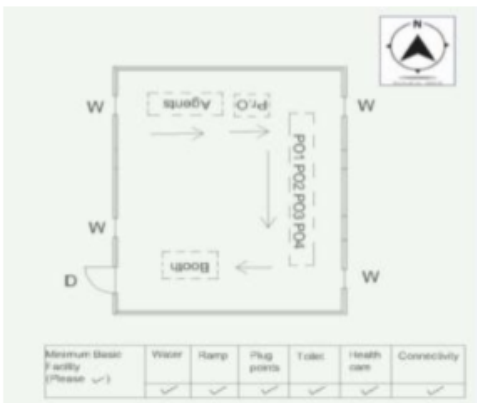

Google Map View

Polling Station Building Front View

Polling Station Front View

Cad View

Key MAP View

1 பெயர் : ஜமீலாபி கணவர் பெயர் : முகமதுஇப்ராகிம் வீட்டு எண் : 1 வயது : 70 பாலினம் : பெண் Photo is available	ATS1980275	2 பெயர் : ஆஜ்ரா கணவர் பெயர் : ஜெய்லாப்தீன் வீட்டு எண் : 1 வயது : 55 பாலினம் : பெண் Photo is available	ATS0364026	3 பெயர் : ரஜீயாமா கணவர் பெயர் : அசன்முகமது வீட்டு எண் : 1 வயது : 55 பாலினம் : பெண் Photo is available	ATS1980283
4 பெயர் : ஷாஜஹான் தந்தை பெயர் : முஸ்தபா வீட்டு எண் : 1 வயது : 53 பாலினம் : ஆண் Photo is available	ATS0210880	5 பெயர் : சிராஜ்பநிஷா கணவர் பெயர் : ஷாஜஹான் வீட்டு எண் : 1 வயது : 46 பாலினம் : பெண் Photo is available	ATS0210906	6 பெயர் : பர்வின் பாணு கணவர் பெயர் : ஷாஜஹான் வீட்டு எண் : 1 வயது : 43 பாலினம் : பெண் Photo is available	ATS0977702
7 பெயர் : ஆசிக் தந்தை பெயர் : அசன்முகமது வீட்டு எண் : 1 வயது : 41 பாலினம் : ஆண் Photo is available	FRW4365243	8 பெயர் : சுப்பிரமணி தந்தை பெயர் : தியாகிகோவிந்தன் வீட்டு எண் : 1/1 வயது : 71 பாலினம் : ஆண் Photo is available	ATS1985050	9 பெயர் : சாதிக்பாட்சா இதரர் பெயர் : ஜெமீலா வீட்டு எண் : 1-2 வயது : 44 பாலினம் : ஆண் Photo is available	FRW4206975
10 பெயர் : ரஹமத்நிஷா தந்தை பெயர் : அமானுல்லா வீட்டு எண் : 1-2 வயது : 42 பாலினம் : பெண் Photo is available	FRW2695245	11 பெயர் : சாகுல்ஹமீது இதரர் பெயர் : ஜெமீலா வீட்டு எண் : 1-2 வயது : 41 பாலினம் : ஆண் Photo is available	FRW4546362	12 பெயர் : சையது அப்தாஹீர் அமானுல்லா தந்தை பெயர் : அமானுல்லா வீட்டு எண் : 1-2 வயது : 37 பாலினம் : ஆண் Photo is available	FRW2694560
13 பெயர் : ஆசிக்ஷேன் தந்தை பெயர் : அப்துல்ரஹ்மான் வீட்டு எண் : 1-3 வயது : 40 பாலினம் : ஆண் Photo is available	FRW4274957	14 பெயர் : நவாப் சரிப் தந்தை பெயர் : அபுக்கர் வீட்டு எண் : 1-23 வயது : 34 பாலினம் : ஆண் Photo is available	ATS0363978	15 பெயர் : கச்சாம்மா கணவர் பெயர் : கலிபுல்லா வீட்டு எண் : 2-2 வயது : 83 பாலினம் : பெண் Photo is available	ATS1980291
16 பெயர் : பர்கத் தந்தை பெயர் : அப்துல்ரஹ்மான் வீட்டு எண் : 2-5 வயது : 83 பாலினம் : ஆண் Photo is available	FRW1368026	17 பெயர் : இமாம்கசாலி தந்தை பெயர் : பர்கத் வீட்டு எண் : 2-5 வயது : 49 பாலினம் : ஆண் Photo is available	FRW1367986	18 பெயர் : அசினாபாணு கணவர் பெயர் : ஜெய்லாப்தீன் வீட்டு எண் : 2-6 வயது : 60 பாலினம் : பெண் Photo is available	ATS1980309
19 பெயர் : ஷக்ஹீலா கணவர் பெயர் : பாபு வீட்டு எண் : 2-6 வயது : 55 பாலினம் : பெண் Photo is available	ATS1980317	20 பெயர் : சிராஜ்தீன் தந்தை பெயர் : அப்துல்ரஹ்மான் வீட்டு எண் : 2-6 வயது : 50 பாலினம் : ஆண் Photo is available	FRW4420675	21 பெயர் : பதுருநிஷா கணவர் பெயர் : சர்புதீன் வீட்டு எண் : 2-6 வயது : 41 பாலினம் : பெண் Photo is available	FRW2693828
22 பெயர் : மு யூசுப் மாலிக் தந்தை பெயர் : முகமது அனீபா வீட்டு எண் : 2/44 வயது : 22 பாலினம் : ஆண் Photo is available	ATS3160074	23 பெயர் : சல்மானுல் ஃபாரிஸ் தந்தை பெயர் : முஹம்மது அனீபா வீட்டு எண் : 2/44 வயது : 19 பாலினம் : ஆண் Photo is available	ATS3160306	24 பெயர் : மரியம் அஷ்ரப் தாயின் பெயர் : முகமது அஷ்ரப் வீட்டு எண் : 2/733 வயது : 29 பாலினம் : பெண் Photo is available	ATS1829225
25 பெயர் : ரபீதீன் தந்தை பெயர் : முகமதுயூசுப் வீட்டு எண் : 2B வயது : 59 பாலினம் : ஆண் Photo is available	FRW4420683	26 பெயர் : ரஜமுத்திஷா கணவர் பெயர் : ரபீதீன் வீட்டு எண் : 2B வயது : 56 பாலினம் : பெண் Photo is available	FRW4420691	27 பெயர் : ஜோதிமணி கணவர் பெயர் : பாலசுப்ரமணியம் வீட்டு எண் : 2பி/38 வயது : 60 பாலினம் : பெண் Photo is available	ATS3086147
28 பெயர் : சிவசங்கர் கோ தந்தை பெயர் : கோபால் வீட்டு எண் : 2பி/38 வயது : 56 பாலினம் : ஆண் Photo is available	ATS3085982	29 பெயர் : ஜெய்த்தான் கணவர் பெயர் : செல்லா வீட்டு எண் : 3 வயது : 75 பாலினம் : பெண் Photo is available	FRW4420709	30 பெயர் : சம்குதீன் தந்தை பெயர் : செல்லா வீட்டு எண் : 3 வயது : 53 பாலினம் : ஆண் Photo is available	ATS1980333