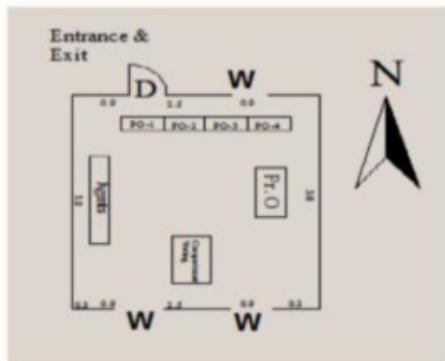

Google Map View

Polling Station Building Front View

Polling Station Front View

Cad View

Key MAP View

1 பெயர் : நவமணி கணவர் பெயர் : அஸ்வின் வீட்டு எண் : 1-780-a வயது : 43 பாலினம் : பெண்	ATS0714873 Photo is available	2 பெயர் : நாகம்மாள் தந்தை பெயர் : கருப்புசாமி வீட்டு எண் : 2 வயது : 75 பாலினம் : பெண்	ATS1529858 Photo is available	3 பெயர் : சாந்தி கணவர் பெயர் : காந்தி வீட்டு எண் : 2 வயது : 63 பாலினம் : பெண்	ATS1529841 Photo is available
4 பெயர் : பிரியா தந்தை பெயர் : ரங்கநாதன் வீட்டு எண் : 2 வயது : 46 பாலினம் : பெண்	ATS1529866 Photo is available	5 பெயர் : ராமன் தந்தை பெயர் : கருப்பன் வீட்டு எண் : 2-71 வயது : 91 பாலினம் : ஆண்	ATS0419499 Photo is available	6 பெயர் : ராமாத்தாள் கணவர் பெயர் : ராமன் வீட்டு எண் : 2-71 வயது : 76 பாலினம் : பெண்	ATS0419366 Photo is available
7 பெயர் : நஞ்சம்மாள் கணவர் பெயர் : முருகேசன் வீட்டு எண் : 2-71-H வயது : 42 பாலினம் : பெண்	ATS1013762 Photo is available	8 பெயர் : ரஞ்சிதாமணி கோ கணவர் பெயர் : கோவிந்தராஜ் வீட்டு எண் : 2-272A வயது : 45 பாலினம் : பெண்	ATS0044792 Photo is available	9 பெயர் : மனோஜ் தந்தை பெயர் : மாரிமுத்து வீட்டு எண் : 2/279 வயது : 24 பாலினம் : ஆண்	ATS2703643 Photo is available
10 பெயர் : ரித்திகா து தந்தை பெயர் : துரைசாமி வீட்டு எண் : 2/555ஏ வயது : 22 பாலினம் : பெண்	ATS2988939 Photo is available	S 11 பெயர் : செல்வராஜ் தந்தை பெயர் : ரங்கசாமி வீட்டு எண் : 2-588 வயது : 68 பாலினம் : ஆண்	ATS0714626 Photo is available	S 12 பெயர் : கலாமணி கணவர் பெயர் : செல்வராஜ் வீட்டு எண் : 2-588 வயது : 63 பாலினம் : பெண்	ATS0714535 Photo is available
13 பெயர் : சரவணன் தந்தை பெயர் : நாகராஜ் வீட்டு எண் : 2-597G வயது : 39 பாலினம் : ஆண்	ATS0419150 Photo is available	14 பெயர் : ராஜாமணி கணவர் பெயர் : செல்வன் வீட்டு எண் : ௨2615 வயது : 50 பாலினம் : பெண்	ATS2783082 Photo is available	15 பெயர் : கோகிலா தந்தை பெயர் : சின்னராஜ் வீட்டு எண் : 2-711-E வயது : 34 பாலினம் : பெண்	ATS0419416 Photo is available
16 பெயர் : மாரப்பன் தாயின் பெயர் : நஞ்சம்மாள் வீட்டு எண் : 2-711G வயது : 51 பாலினம் : ஆண்	FRW4338398 Photo is available	17 பெயர் : கருப்பாத்தாள் கணவர் பெயர் : செல்வன் வீட்டு எண் : 2-711G வயது : 48 பாலினம் : பெண்	FRW4376919 Photo is available	18 பெயர் : ராஜவேல் தந்தை பெயர் : சின்னான் வீட்டு எண் : 2-711H வயது : 54 பாலினம் : ஆண்	FRW4338422 Photo is available
19 பெயர் : ரங்கம்மாள் தந்தை பெயர் : சின்னான் வீட்டு எண் : 2-711H வயது : 54 பாலினம் : பெண்	FRW4338406 Photo is available	20 பெயர் : சாந்தாமணி கணவர் பெயர் : ராஜவேல் வீட்டு எண் : 2-711H வயது : 49 பாலினம் : பெண்	FRW4338430 Photo is available	21 பெயர் : முருகேசன் தந்தை பெயர் : சின்னான் வீட்டு எண் : 2-711H வயது : 47 பாலினம் : ஆண்	FRW4338414 Photo is available
22 பெயர் : கலாமணி கணவர் பெயர் : பழனிச்சாமி வீட்டு எண் : 2-711H வயது : 42 பாலினம் : பெண்	FRW4338455 Photo is available	23 பெயர் : கோவிந்தசாமி தந்தை பெயர் : ராமப்பகவுடர் வீட்டு எண் : 2-713A வயது : 82 பாலினம் : ஆண்	ATS2197846 Photo is available	24 பெயர் : பாக்கியவதி கணவர் பெயர் : கோவிந்தசாமி வீட்டு எண் : 2-713A வயது : 69 பாலினம் : பெண்	ATS2197853 Photo is available
25 பெயர் : வேலுமணி தந்தை பெயர் : கிரியப்பகவுடர் வீட்டு எண் : 2/714 வயது : 54 பாலினம் : ஆண்	ATS2197903 Photo is available	26 பெயர் : பூங்கொடி தந்தை பெயர் : பெரியஒதியப்பன் வீட்டு எண் : 2-714 வயது : 43 பாலினம் : பெண்	FRW4260162 Photo is available	27 பெயர் : கிருஷ்ணவேணி கணவர் பெயர் : சின்னசாமிகவுண்டர் வீட்டு எண் : 2-714B வயது : 82 பாலினம் : பெண்	ATS2197861 Photo is available
28 பெயர் : துரைசாமி தந்தை பெயர் : சின்னசாமிகவுண்டர் வீட்டு எண் : 2-714B வயது : 54 பாலினம் : ஆண்	ATS2197879 Photo is available	29 பெயர் : வரதராஜ் தந்தை பெயர் : கிரியப்பகவுடர் வீட்டு எண் : 2-714C வயது : 68 பாலினம் : ஆண்	ATS2197887 Photo is available	30 பெயர் : பொன்மணி கணவர் பெயர் : வரதராஜ் வீட்டு எண் : 2-714C வயது : 62 பாலினம் : பெண்	ATS2197895 Photo is available