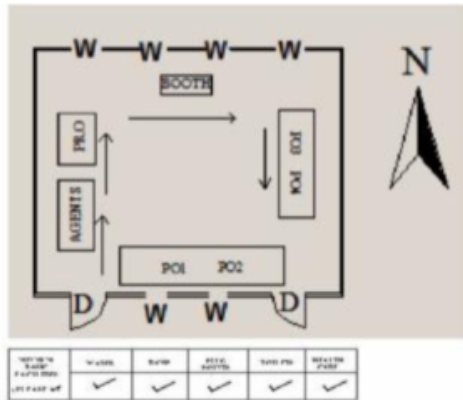

Google Map View

Polling Station Building Front View

Polling Station Front View

Cad View

Key MAP View

1	ATS3094331	பெயர் : திருவிசுமார் பி தந்தை பெயர்: பழனிசாமி வீட்டு எண் : 1 வயது : 20 பாலினம் : ஆண்	Photo is available	2	ATS0256131	பெயர் : அம்சவேணி கணவர் பெயர்: குமாரசாமி வீட்டு எண் : 1-189 வயது : 41 பாலினம் : பெண்	Photo is available	3	ATS0896985	பெயர் : தங்கமணி கணவர் பெயர்: கருப்புசாமி வீட்டு எண் : 2 வயது : 57 பாலினம் : பெண்	Photo is available
4	ATS0528695	பெயர் : நாராயணசாமி தந்தை பெயர்: கிட்டான் வீட்டு எண் : 2 வயது : 43 பாலினம் : ஆண்	Photo is available	5	ATS0896977	பெயர் : ராஜேஷ் குமார் தந்தை பெயர்: கருப்புசாமி வீட்டு எண் : 2 வயது : 31 பாலினம் : ஆண்	Photo is available	6	ATS0046573	பெயர் : துர்கா கணவர் பெயர்: துரை வீட்டு எண் : 2-3 வயது : 43 பாலினம் : பெண்	Photo is available
7	ATS0046565	பெயர் : நந்தகுமார் தந்தை பெயர்: தங்கவேலு வீட்டு எண் : 2-3 வயது : 36 பாலினம் : ஆண்	Photo is available	8	ATS1908573	பெயர் : கௌசல்யா கணவர் பெயர்: மணிவண்ணன் வீட்டு எண் : 2/10 வயது : 38 பாலினம் : பெண்	Photo is available	9	ATS2783371	பெயர் : சந்தியா தந்தை பெயர்: மூர்த்தி வீட்டு எண் : 2/17 வயது : 23 பாலினம் : பெண்	Photo is available
10	ATS0046599	பெயர் : பரமேஷ் தந்தை பெயர்: தங்கவேல் வீட்டு எண் : 2-18B வயது : 37 பாலினம் : ஆண்	Photo is available	11	ATS0420901	பெயர் : சீரங்கன் தந்தை பெயர்: தங்கவேல் வீட்டு எண் : 2-18C வயது : 41 பாலினம் : ஆண்	Photo is available	12	ATS0420919	பெயர் : வசந்தா கணவர் பெயர்: சீரங்கன் வீட்டு எண் : 2-18C வயது : 36 பாலினம் : பெண்	Photo is available
13	ATS2783355	பெயர் : கலைவாணி ரஜினி தந்தை பெயர்: ரஜினி வீட்டு எண் : 2/19ஏ வயது : 23 பாலினம் : பெண்	Photo is available	14	ATS2759413	பெயர் : ஜனனி தந்தை பெயர்: சுப்ரமணி வீட்டு எண் : 2/19டீ வயது : 23 பாலினம் : பெண்	Photo is available	15	ATS2916609	பெயர் : ஷான்மதி தந்தை பெயர்: சுப்பிரமணி வீட்டு எண் : 2/28 வயது : 23 பாலினம் : பெண்	Photo is available
16	ATS0046607	பெயர் : சின்னமாகாளி தந்தை பெயர்: மர்காளி வீட்டு எண் : 2-45 வயது : 48 பாலினம் : ஆண்	Photo is available	17	ATS0046615	பெயர் : பாப்பாம்பாள் கணவர் பெயர்: சின்னமாகாளி வீட்டு எண் : 2-45 வயது : 44 பாலினம் : பெண்	Photo is available	18	ATS2908440	பெயர் : தேன்மொழி தந்தை பெயர்: சின்னமாகாளி வீட்டு எண் : 2/45, வயது : 23 பாலினம் : பெண்	Photo is available
19	ATS0420893	பெயர் : சங்கீதா கணவர் பெயர்: சந்திரன் வீட்டு எண் : 2-51B வயது : 43 பாலினம் : பெண்	Photo is available	20	ATS0046623	பெயர் : ராணி கணவர் பெயர்: சென்டான் வீட்டு எண் : 2-57 வயது : 44 பாலினம் : பெண்	Photo is available	21	ATS0420869	பெயர் : ஆனந்தன் தந்தை பெயர்: ராஜன் வீட்டு எண் : 2-57 வயது : 34 பாலினம் : ஆண்	Photo is available
22	ATS1859149	பெயர் : கௌதம் குமார் தந்தை பெயர்: சென்டான் வீட்டு எண் : 2/57 வயது : 25 பாலினம் : ஆண்	Photo is available	23	ATS0046631	பெயர் : பெரியசாமி தந்தை பெயர்: ஆறுமுகம் வீட்டு எண் : 2-64 வயது : 37 பாலினம் : ஆண்	Photo is available	24	ATS0046649	பெயர் : சக்திவேல் தந்தை பெயர்: ரங்கசாமி வீட்டு எண் : 2-65 வயது : 42 பாலினம் : ஆண்	Photo is available
25	ATS2926459	பெயர் : மௌனிகா தந்தை பெயர்: தருமன் வீட்டு எண் : 2/73 வயது : 22 பாலினம் : பெண்	Photo is available	26	ATS2934883	பெயர் : தரணி பூர் தந்தை பெயர்: தங்கவேல் வீட்டு எண் : 2/76, வயது : 22 பாலினம் : பெண்	Photo is available	27	ATS1908276	பெயர் : பூந்தரன் தந்தை பெயர்: லட்சுமணசாமி வீட்டு எண் : 2/86 வயது : 58 பாலினம் : ஆண்	Photo is available
28	ATS1908144	பெயர் : நிரமலாதேவி கணவர் பெயர்: மணிவண்ணன் வீட்டு எண் : 2/86A வயது : 38 பாலினம் : பெண்	Photo is available	29	ATS2164861	பெயர் : காளியம்மாள் கணவர் பெயர்: சுப்ரமணியம் வீட்டு எண் : 2-94 வயது : 57 பாலினம் : பெண்	Photo is available	30	ATS2164879	பெயர் : நாகமணி கணவர் பெயர்: ரங்கசாமி வீட்டு எண் : 2-94 வயது : 55 பாலினம் : பெண்	Photo is available