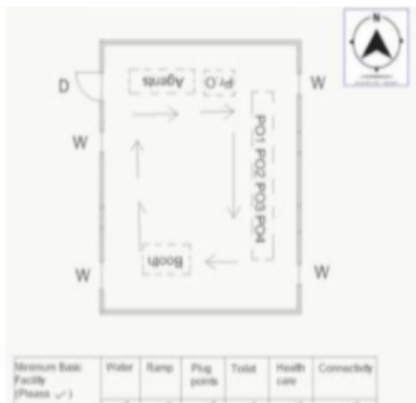

Google Map View

Polling Station Building Front View

Polling Station Front View

Cad View

Key MAP View

1	FRW4421624	பெயர் : செல்வராஜ் தந்தை பெயர் : கோபால் வீட்டு எண் : 1 வயது : 85 பாலினம் : ஆண்	Photo is available	2	ATS1980465	பெயர் : கிருஷ்ணம்மாள் கணவர் பெயர் : குப்புசாமி வீட்டு எண் : 1 வயது : 77 பாலினம் : பெண்	Photo is available	3	ATS1980473	பெயர் : பேபி கணவர் பெயர் : செல்வராஜ் வீட்டு எண் : 1 வயது : 74 பாலினம் : பெண்	Photo is available
4	ATS1980481	பெயர் : சபுராபீவி கணவர் பெயர் : முகமதுஅலி வீட்டு எண் : 1 வயது : 70 பாலினம் : பெண்	Photo is available	5	ATS1980499	பெயர் : அய்யாசாமி தந்தை பெயர் : மாரப்பகவுண்டர் வீட்டு எண் : 1 வயது : 65 பாலினம் : ஆண்	Photo is available	6	ATS1980507	பெயர் : வடிவேலு தந்தை பெயர் : முனிசாமி வீட்டு எண் : 1 வயது : 57 பாலினம் : ஆண்	Photo is available
7	ATS0211482	பெயர் : பரமேஸ்வரி கணவர் பெயர் : மாரிமுத்து வீட்டு எண் : 1 வயது : 44 பாலினம் : பெண்	Photo is available	8	FRW2704971	பெயர் : பல்கீஸ் கணவர் பெயர் : காஜா வீட்டு எண் : 1 வயது : 44 பாலினம் : பெண்	Photo is available	9	FRW4475935	பெயர் : மீனாம்பிகா கணவர் பெயர் : பரமசிவன் வீட்டு எண் : 1 வயது : 40 பாலினம் : பெண்	Photo is available
10	ATS1980523	பெயர் : ஈஸ்வரி கணவர் பெயர் : காளியப்பகவுண்டர் வீட்டு எண் : 1-1 வயது : 61 பாலினம் : பெண்	Photo is available	11	ATS1980549	பெயர் : விஜயலட்சுமி கணவர் பெயர் : கோபாலகிருஷ்ணன் வீட்டு எண் : 1-2 வயது : 60 பாலினம் : பெண்	Photo is available	12	ATS1980556	பெயர் : முகமதுஅலி தந்தை பெயர் : அப்தல்அமீது வீட்டு எண் : 1-3 வயது : 80 பாலினம் : ஆண்	Photo is available
13	FRW1588151	பெயர் : இப்ராஹிம் தந்தை பெயர் : அப்துல்ரஹிம் வீட்டு எண் : 1-3 வயது : 63 பாலினம் : ஆண்	Photo is available	14	FRW1588144	பெயர் : ஜமீலா கணவர் பெயர் : இப்ராஹிம் வீட்டு எண் : 1-3 வயது : 54 பாலினம் : பெண்	Photo is available	15	ATS1980564	பெயர் : காஜா தந்தை பெயர் : முகமதுஅலி வீட்டு எண் : 1-3 வயது : 52 பாலினம் : ஆண்	Photo is available
16	FRW2706208	பெயர் : முகமதுஅப்பாஸ் தந்தை பெயர் : முகமதுஅலி வீட்டு எண் : 1-3 வயது : 47 பாலினம் : ஆண்	Photo is available	17	ATS1829597	பெயர் : நௌபல் தந்தை பெயர் : சிராஜ்தீன் வீட்டு எண் : 1/4 வயது : 30 பாலினம் : ஆண்	Photo is available	18	ATS0364950	பெயர் : பாலசுப்பிரமணியம் தந்தை பெயர் : பழனிசாமி வீட்டு எண் : 1-4-12 வயது : 60 பாலினம் : ஆண்	Photo is available
19	ATS1980572	பெயர் : செல்வராஜ் தந்தை பெயர் : வைரவஞ்செட்டியார் வீட்டு எண் : 1-9 வயது : 67 பாலினம் : ஆண்	Photo is available	20	ATS1980580	பெயர் : சரோஜா கணவர் பெயர் : செல்வராஜ் வீட்டு எண் : 1-9 வயது : 63 பாலினம் : பெண்	Photo is available	21	ATS1980598	பெயர் : மணி கணவர் பெயர் : சிவகாமி வீட்டு எண் : 1-10 வயது : 65 பாலினம் : பெண்	Photo is available
22	ATS1980606	பெயர் : தொளசியம்மாள் கணவர் பெயர் : அய்யாசாமி வீட்டு எண் : 1-11 வயது : 56 பாலினம் : பெண்	Photo is available	23	ATS1980614	பெயர் : முத்தம்மாள் கணவர் பெயர் : பரமசிவம் வீட்டு எண் : 1-12 வயது : 65 பாலினம் : பெண்	Photo is available	24	ATS1980622	பெயர் : அய்யாசாமி தந்தை பெயர் : பழனிச்சாமி வீட்டு எண் : 1-12 வயது : 55 பாலினம் : ஆண்	Photo is available
25	FRW1651884	பெயர் : கோபாலகிருஷ்ணன் தந்தை பெயர் : பரமசிவநாடார் வீட்டு எண் : 1-12 வயது : 46 பாலினம் : ஆண்	Photo is available	26	ATS0006171	பெயர் : சாஹிளா கணவர் பெயர் : அப்பாஸ் வீட்டு எண் : 1-94 வயது : 40 பாலினம் : பெண்	Photo is available	27	ATS2938108	பெயர் : சல்மான் ராசிக் தந்தை பெயர் : சாகுல் ஹமீது வீட்டு எண் : 1 94 வயது : 26 பாலினம் : ஆண்	Photo is available
28	ATS2938116	பெயர் : சபிதா பேகம்.சா தந்தை பெயர் : சாகுல்ஹமீது வீட்டு எண் : 1 94 வயது : 25 பாலினம் : பெண்	Photo is available	29	ATS0194951	பெயர் : கிருஷ்ணகுமார் தந்தை பெயர் : குருவராயன் வீட்டு எண் : 1-114C வயது : 36 பாலினம் : ஆண்	Photo is available	30	ATS2944601	பெயர் : ஜெயித்தான் கணவர் பெயர் : முகமது அனீபா வீட்டு எண் : 1/140 ie வயது : 60 பாலினம் : பெண்	Photo is available