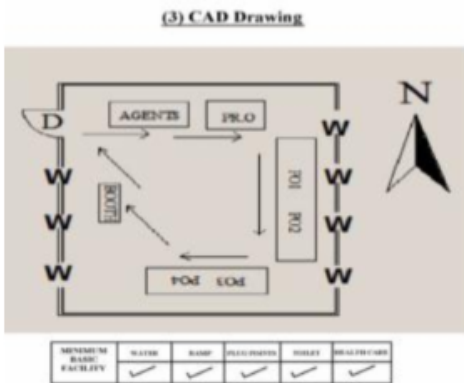

Google Map View

Polling Station Building Front View

Polling Station Front View

Cad View

Key MAP View

1	ATS1871193	பெயர் : சின்னம்மாள் கணவர் பெயர்: மசகவுண்டர் வீட்டு எண் : 1/143 வயது : 66 பாலினம் : பெண்	Photo is available	2	ATS1907518	பெயர் : பூர்ணஸ்வரி தந்தை பெயர்: தருமன் வீட்டு எண் : 3/22 வயது : 26 பாலினம் : பெண்	Photo is available	3	ATS1858844	பெயர் : ஆறுமுகம் தந்தை பெயர்: ராமன் வீட்டு எண் : 3/193A வயது : 75 பாலினம் : ஆண்	Photo is available
4	ATS1938208	பெயர் : நஞ்சம்மாள் கணவர் பெயர்: ஆறுமுகம் வீட்டு எண் : 3/193A வயது : 70 பாலினம் : பெண்	Photo is available	5	ATS3144243	பெயர் : துளசிமணி கணவர் பெயர்: சுப்பிரமணி வீட்டு எண் : 3/204 வயது : 60 பாலினம் : பெண்	Photo is available	6	FRW3191640	பெயர் : ரமேஷ்குமார் தந்தை பெயர்: சுப்பரமணி வீட்டு எண் : 3/204 வயது : 42 பாலினம் : பெண்	Photo is available
7	ATS2771780	பெயர் : பிரபா கணவர் பெயர்: சின்னசாமி வீட்டு எண் : ௩/215 வயது : 38 பாலினம் : பெண்	Photo is available	8	FRW4380580	பெயர் : நஞ்சம்மாள் கணவர் பெயர்: நஞ்சப்பக்கவுடர் வீட்டு எண் : 3-216 வயது : 73 பாலினம் : பெண்	Photo is available	9	FRW4380598	பெயர் : மல்லிகா கணவர் பெயர்: சுப்பரமணி வீட்டு எண் : 3-216 வயது : 44 பாலினம் : பெண்	Photo is available
10	ATS2704997	பெயர் : கலைவாணி தந்தை பெயர்: சுப்பிரமணி வீட்டு எண் : 3/216 வயது : 24 பாலினம் : பெண்	Photo is available	11	ATS2773430	பெயர் : சுதாகர் தந்தை பெயர்: சுப்பிரமணி வீட்டு எண் : 3/216 வயது : 23 பாலினம் : ஆண்	Photo is available	12	ATS1463389	பெயர் : கனகராஜ் தந்தை பெயர்: வேலுசாமி வீட்டு எண் : 3/217 வயது : 30 பாலினம் : ஆண்	Photo is available
13	ATS1531516	பெயர் : தமிழ்வாணன் தந்தை பெயர்: வேலுச்சாமி வீட்டு எண் : 3-217 வயது : 28 பாலினம் : ஆண்	Photo is available	14	ATS0421008	பெயர் : புஷ்பா கணவர் பெயர்: பழனிச்சாமி வீட்டு எண் : 3-219 வயது : 60 பாலினம் : பெண்	Photo is available	15	ATS1117738	பெயர் : மகன்ஸ்வரன் தந்தை பெயர்: கருப்புசாமி வீட்டு எண் : 3-219 வயது : 37 பாலினம் : ஆண்	Photo is available
16	ATS2773562	பெயர் : மகேஸ்வரி கணவர் பெயர்: திருமூர்த்திசாமி வீட்டு எண் : 3/219 வயது : 36 பாலினம் : பெண்	Photo is available	17	ATS2759520	பெயர் : சதீஷ்குமார் தந்தை பெயர்: பழனிசாமி வீட்டு எண் : 3/219 வயது : 28 பாலினம் : ஆண்	Photo is available	18	ATS1531458	பெயர் : சுப்பாய்ஸ் தந்தை பெயர்: ஓதியப்ப கவுண்டர் வீட்டு எண் : 3-220 வயது : 68 பாலினம் : பெண்	Photo is available
19	ATS2202174	பெயர் : நஞ்சம்மாள் கணவர் பெயர்: ராமசாமிகவுண்டர் வீட்டு எண் : 3-222 வயது : 70 பாலினம் : பெண்	Photo is available	20	ATS2202182	பெயர் : தருமன் தந்தை பெயர்: ராமசாமிகவுண்டர் வீட்டு எண் : 3-222 வயது : 57 பாலினம் : ஆண்	Photo is available	21	ATS2202190	பெயர் : சரசாள் கணவர் பெயர்: தருமன் வீட்டு எண் : 3-222 வயது : 49 பாலினம் : பெண்	Photo is available
22	ATS2202208	பெயர் : வசந்தா கணவர் பெயர்: கருப்புசாமி வீட்டு எண் : 3-224 வயது : 62 பாலினம் : பெண்	Photo is available	23	FRW4460457	பெயர் : கணேசன் தந்தை பெயர்: கருப்புசாமி வீட்டு எண் : 3-224 வயது : 39 பாலினம் : ஆண்	Photo is available	24	FRW4460440	பெயர் : பிரியா தாயின் பெயர்: வசந்தா வீட்டு எண் : 3-224 வயது : 36 பாலினம் : பெண்	Photo is available
25	ATS2202224	பெயர் : சுப்ரமணி தந்தை பெயர்: ராமசாமிகவுண்டர் வீட்டு எண் : 3-225 வயது : 67 பாலினம் : ஆண்	Photo is available	26	ATS2202232	பெயர் : ராணி கணவர் பெயர்: சுப்ரமணி வீட்டு எண் : 3-225 வயது : 55 பாலினம் : பெண்	Photo is available	27	ATS2200871	பெயர் : நஞ்சம்மாள் கணவர் பெயர்: பொன்னுசாமிகவுண்டர் வீட்டு எண் : 3/226 வயது : 70 பாலினம் : பெண்	Photo is available
28	ATS2200921	பெயர் : முருகன் தந்தை பெயர்: பொன்னுசாமிகவுண்டர் வீட்டு எண் : 3/226 வயது : 52 பாலினம் : ஆண்	Photo is available	29	ATS2202240	பெயர் : வேலுமணி தந்தை பெயர்: பொன்னுசாமிகவுண்டர் வீட்டு எண் : 3-226 வயது : 50 பாலினம் : பெண்	Photo is available	30	ATS0421347	பெயர் : கலைமணி கணவர் பெயர்: முருகன் வீட்டு எண் : 3/226 வயது : 40 பாலினம் : பெண்	Photo is available