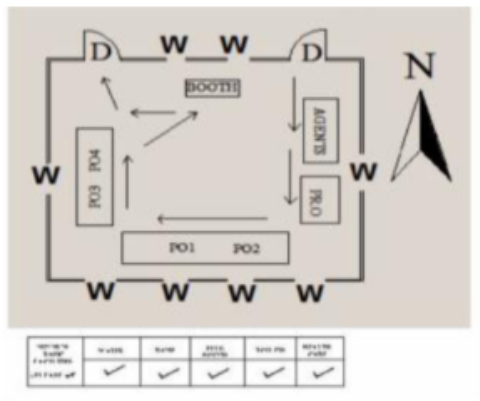

Google Map View

Polling Station Building Front View

Polling Station Front View

Cad View

Key MAP View

1 பெயர் : கண்ணம்மாள் கணவர் பெயர் : கிட்டாபோயன் வீட்டு எண் : 1 வயது : 83 பாலினம் : பெண்	ATS0047506 Photo is available	2 பெயர் : கருப்பகவுண்டர் தந்தை பெயர் : வேலப்ப கவுண்டர் வீட்டு எண் : 1 வயது : 80 பாலினம் : ஆண்	ATS0719997 Photo is available	3 பெயர் : மகாலட்சுமி க தாயின் பெயர் : வனிதா வீட்டு எண் : 1 வயது : 22 பாலினம் : பெண்	ATS2970028 Photo is available
4 பெயர் : ரங்கநாதன் தாயின் பெயர் : வனிதா வீட்டு எண் : 1 வயது : 21 பாலினம் : ஆண்	ATS3153293 Photo is available	5 பெயர் : மகேஸ்வரி தந்தை பெயர் : ரங்கன் வீட்டு எண் : 1-120A வயது : 39 பாலினம் : பெண்	FRW4331377 Photo is available	6 பெயர் : உதயகுமார் தந்தை பெயர் : சாரதா வீட்டு எண் : 1/136 வயது : 32 பாலினம் : ஆண்	ATS2635779 Photo is available
7 பெயர் : கார்த்திக் தாயின் பெயர் : தங்கவேல் வீட்டு எண் : 1/201 வயது : 23 பாலினம் : ஆண்	ATS2783827 Photo is available	8 பெயர் : விஜயாள் கணவர் பெயர் : ஆறுமுகம் வீட்டு எண் : 1-210 வயது : 36 பாலினம் : பெண்	ATS0720011 Photo is available	9 பெயர் : வனிதா கணவர் பெயர் : கோபால் வீட்டு எண் : 1/214A வயது : 31 பாலினம் : பெண்	ATS1871706 Photo is available
10 பெயர் : ரங்கன் தந்தை பெயர் : கருப்பன் வீட்டு எண் : 1/239 வயது : 61 பாலினம் : ஆண்	ATS2783991 Photo is available	11 பெயர் : பொன்னி கணவர் பெயர் : ரங்கன் வீட்டு எண் : 1/239 வயது : 52 பாலினம் : பெண்	ATS2784015 Photo is available	12 பெயர் : சம்பத் தந்தை பெயர் : ரங்கன் வீட்டு எண் : 1/239 வயது : 24 பாலினம் : ஆண்	ATS2635720 Photo is available
13 பெயர் : சரண்யா கணவர் பெயர் : தண்டபாணி வீட்டு எண் : 1/241 வயது : 31 பாலினம் : பெண்	ATS1797141 Photo is available	14 பெயர் : மகாதேவன் தந்தை பெயர் : ராஜன் வீட்டு எண் : 1-241A வயது : 34 பாலினம் : ஆண்	ATS0422568 Photo is available	15 பெயர் : வெற்றிவேல் தந்தை பெயர் : ராஜன் வீட்டு எண் : 1-241A வயது : 29 பாலினம் : ஆண்	ATS1775659 Photo is available
16 பெயர் : சித்ரா கணவர் பெயர் : சின்னபழனி சாமிநாதன் வீட்டு எண் : 1/241B வயது : 42 பாலினம் : பெண்	ATS0422444 Photo is available	17 பெயர் : முத்துகுமார் தந்தை பெயர் : மாரன் வீட்டு எண் : 1-242 வயது : 30 பாலினம் : ஆண்	ATS1016401 Photo is available	18 பெயர் : துர்கா து கணவர் பெயர் : முத்துகுமார் வீட்டு எண் : 1/242 வயது : 20 பாலினம் : பெண்	ATS3144169 Photo is available
19 பெயர் : அன்பழகன் தந்தை பெயர் : சின்னசாமி வீட்டு எண் : 1/242A வயது : 26 பாலினம் : ஆண்	ATS1803907 Photo is available	20 பெயர் : தமிழரசி தந்தை பெயர் : ஆறுமுகம் வீட்டு எண் : 1/242-பி எடி காலனி வயது : 24 பாலினம் : பெண்	ATS2783744 Photo is available	21 பெயர் : பிரகாஷ்குமார் தந்தை பெயர் : கனகராஜ் வீட்டு எண் : 1-243 வயது : 30 பாலினம் : ஆண்	ATS1260740 Photo is available
22 பெயர் : நவீன்குமார் தந்தை பெயர் : கனகராஜ் வீட்டு எண் : 1/243 வயது : 25 பாலினம் : ஆண்	ATS1933142 Photo is available	23 பெயர் : பிரகாஷ் தந்தை பெயர் : கருப்பன் வீட்டு எண் : 1-243A வயது : 38 பாலினம் : ஆண்	ATS0173468 Photo is available	24 பெயர் : விஜயா கணவர் பெயர் : பிரகாஷ் வீட்டு எண் : 1-243-A வயது : 31 பாலினம் : பெண்	ATS1016419 Photo is available
25 பெயர் : பாரதி தந்தை பெயர் : பண்ணாரி வீட்டு எண் : 1/243C வயது : 27 பாலினம் : பெண்	ATS1815257 Photo is available	26 பெயர் : நந்தகுமார் தந்தை பெயர் : முருகன் வீட்டு எண் : 1-244 வயது : 27 பாலினம் : ஆண்	ATS1749886 Photo is available	27 பெயர் : ஜோதிமணி கணவர் பெயர் : விஜய்குமார் வீட்டு எண் : 1/244 வயது : 27 பாலினம் : பெண்	ATS2784197 Photo is available
28 பெயர் : மோகன் ராஜ் தந்தை பெயர் : பழனி வீட்டு எண் : 1/244 ஏ வயது : 30 பாலினம் : ஆண்	WDZ1539097 Photo is available	29 பெயர் : சந்தியா தந்தை பெயர் : பழனிச்சாமி வீட்டு எண் : 1/244 ஏ வயது : 26 பாலினம் : பெண்	UYR1395375 Photo is available	30 பெயர் : விமலா தந்தை பெயர் : விஜய் குமார் வீட்டு எண் : 1-244B வயது : 27 பாலினம் : பெண்	ATS1749845 Photo is available