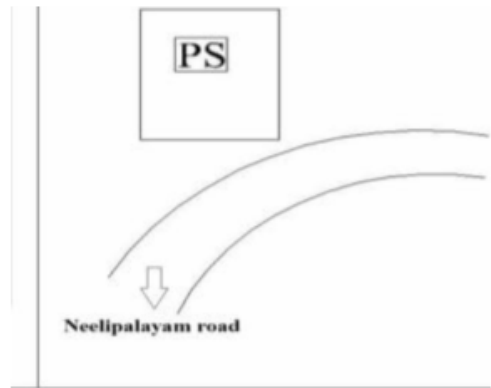

Google Map View

Polling Station Building Front View

Polling Station Front View

Cad View

Key MAP View

1 பெயர் : சிவராஜ் தந்தை பெயர் : கருப்பன் வீட்டு எண் : 1 வயது : 52 பாலினம் : ஆண்	ATS0258574 Photo is available	2 பெயர் : ராமஜெயா கணவர் பெயர் : கருப்புசாமி வீட்டு எண் : 1 வயது : 36 பாலினம் : பெண்	ATS0583799 Photo is available	3 பெயர் : மதிவாணன் தந்தை பெயர் : சுப்பையன் வீட்டு எண் : 1 வயது : 35 பாலினம் : ஆண்	ATS0583807 Photo is available
4 பெயர் : கருப்புசாமி தந்தை பெயர் : சின்னான் வீட்டு எண் : 1-1 வயது : 70 பாலினம் : ஆண்	ATS2145415 Photo is available	5 பெயர் : சுந்தரி இதரர் பெயர் : கண்ணையன் வீட்டு எண் : 1-1 வயது : 55 பாலினம் : பெண்	ATS2145423 Photo is available	6 பெயர் : ராஜம்மாள் கணவர் பெயர் : பழனிசாமி வீட்டு எண் : 1-2 வயது : 63 பாலினம் : பெண்	ATS2145449 Photo is available
7 பெயர் : ஆறுமுகம் தந்தை பெயர் : சின்னான் வீட்டு எண் : 1-2 வயது : 60 பாலினம் : ஆண்	ATS2145456 Photo is available	8 பெயர் : வேலுசாமி தந்தை பெயர் : பழனிசாமி வீட்டு எண் : 1-2 வயது : 46 பாலினம் : ஆண்	FRW4040598 Photo is available	9 பெயர் : பிரியதர்ஷினி தந்தை பெயர் : விஜயகுமார் வீட்டு எண் : 1/2 வயது : 24 பாலினம் : பெண்	ATS2767309 Photo is available
10 பெயர் : ஜீவாமணி கணவர் பெயர் : பழனிசாமி வீட்டு எண் : 1/2-1 வயது : 36 பாலினம் : பெண்	ATS2802155 Photo is available	11 பெயர் : ரங்கசாமி தந்தை பெயர் : பழனி வீட்டு எண் : 1-3 வயது : 41 பாலினம் : ஆண்	FRW3220183 Photo is available	12 பெயர் : மஞ்சளா கணவர் பெயர் : ரவி வீட்டு எண் : 1-3 வயது : 28 பாலினம் : பெண்	ATS1532415 Photo is available
13 பெயர் : அனுஜா தந்தை பெயர் : ரங்கசாமி வீட்டு எண் : 1/3-3 வயது : 19 பாலினம் : பெண்	ATS3185618 Photo is available	14 பெயர் : பண்ணாரி தந்தை பெயர் : வெங்கிட்டான் வீட்டு எண் : 1-4 வயது : 71 பாலினம் : ஆண்	ATS2145480 Photo is available	15 பெயர் : ரங்கம்மாள் கணவர் பெயர் : பண்ணாரி வீட்டு எண் : 1-4 வயது : 59 பாலினம் : பெண்	ATS2145498 Photo is available
16 பெயர் : லக்ஷ்மி கணவர் பெயர் : வேலுசாமி வீட்டு எண் : 1-4 வயது : 35 பாலினம் : பெண்	ATS1017003 Photo is available	17 பெயர் : சஞ்சனா தந்தை பெயர் : தங்கராஜ் வீட்டு எண் : 1/4 வயது : 30 பாலினம் : பெண்	ATS1181809 Photo is available	18 பெயர் : வெங்கிட்டான் தந்தை பெயர் : ரங்கன் வீட்டு எண் : 1-6 வயது : 66 பாலினம் : ஆண்	FRW1401835 Photo is available
19 பெயர் : ராணி கணவர் பெயர் : கண்ணையன் வீட்டு எண் : 1-6 வயது : 66 பாலினம் : பெண்	ATS1017011 Photo is available	20 பெயர் : சாவித்திரி கணவர் பெயர் : வெங்கிட்டான் வீட்டு எண் : 1-6 வயது : 49 பாலினம் : பெண்	FRW1401827 Photo is available	21 பெயர் : பண்ணாரி தந்தை பெயர் : கண்ணையன் வீட்டு எண் : 1-6 வயது : 44 பாலினம் : ஆண்	ATS1782697 Photo is available
22 பெயர் : சரத் குமார் தந்தை பெயர் : வெங்கிட்டான் வீட்டு எண் : 1-6 வயது : 31 பாலினம் : ஆண்	ATS1017029 Photo is available	23 பெயர் : சுதாகரன் தந்தை பெயர் : வெங்கிட்டான் வீட்டு எண் : 1-6 வயது : 28 பாலினம் : ஆண்	ATS1532464 Photo is available	24 பெயர் : சங்கரன் தந்தை பெயர் : வெங்கிட்டான் வீட்டு எண் : 1-7 வயது : 50 பாலினம் : ஆண்	ATS2145522 Photo is available
25 பெயர் : ரங்கசாமி தந்தை பெயர் : வெங்கிட்டான் வீட்டு எண் : 1-7 வயது : 47 பாலினம் : ஆண்	FRW1532431 Photo is available	26 பெயர் : பாக்கியலட்சுமி கணவர் பெயர் : சங்கரமூர்த்தி வீட்டு எண் : 1-7 வயது : 41 பாலினம் : பெண்	ATS1017052 Photo is available	27 பெயர் : சிவகாமி கணவர் பெயர் : பண்ணாரி வீட்டு எண் : 1-7 வயது : 40 பாலினம் : பெண்	FRW4433447 Photo is available
28 பெயர் : சதீஸ்குமார் தந்தை பெயர் : பண்ணாரி வீட்டு எண் : 1-7 வயது : 36 பாலினம் : ஆண்	ATS0258533 Photo is available	29 பெயர் : சிவகாமி கணவர் பெயர் : ரங்கசாமி வீட்டு எண் : 1-7 வயது : 33 பாலினம் : பெண்	ATS1017078 Photo is available	30 பெயர் : மோகனப்பிரியா தந்தை பெயர் : சங்கரமூர்த்தி வீட்டு எண் : 1/7 வயது : 19 பாலினம் : பெண்	ATS3145109 Photo is available