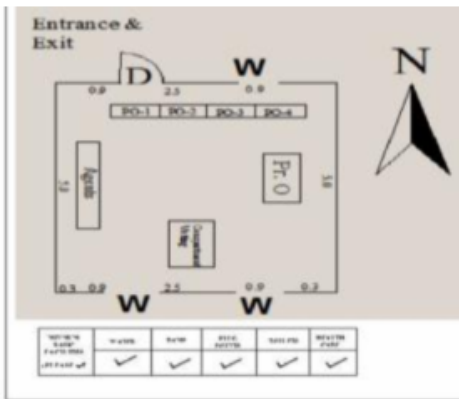

Google Map View

Polling Station Building Front View

Polling Station Front View

Cad View

Key MAP View

1 பெயர் : சிவராஜ் தந்தை பெயர் : கருப்பன் வீட்டு எண் : 1 வயது : 52 பாலினம் : ஆண்	ATS0258574 Photo is available	2 பெயர் : ராமஜெயா கணவர் பெயர் : கருப்புசாமி வீட்டு எண் : 1 வயது : 36 பாலினம் : பெண்	ATS0583799 Photo is available	3 பெயர் : மதிவாணன் தந்தை பெயர் : சுப்பையன் வீட்டு எண் : 1 வயது : 35 பாலினம் : ஆண்	ATS0583807 Photo is available
4 பெயர் : கருப்புசாமி தந்தை பெயர் : சின்னான் வீட்டு எண் : 1-1 வயது : 70 பாலினம் : ஆண்	ATS2145415 Photo is available	5 பெயர் : சுந்தரி இதரர் பெயர் : கண்ணையன் வீட்டு எண் : 1-1 வயது : 55 பாலினம் : பெண்	ATS2145423 Photo is available	6 பெயர் : ராஜம்மாள் கணவர் பெயர் : பழனிசாமி வீட்டு எண் : 1-2 வயது : 63 பாலினம் : பெண்	ATS2145449 Photo is available
7 பெயர் : ஆறுமுகம் தந்தை பெயர் : சின்னான் வீட்டு எண் : 1-2 வயது : 60 பாலினம் : ஆண்	ATS2145456 Photo is available	8 பெயர் : வேலுசாமி தந்தை பெயர் : பழனிசாமி வீட்டு எண் : 1-2 வயது : 46 பாலினம் : ஆண்	FRW4040598 Photo is available	9 பெயர் : பிரியதர்ஷினி தந்தை பெயர் : விஜயகுமார் வீட்டு எண் : 1/2 வயது : 24 பாலினம் : பெண்	ATS2767309 Photo is available
10 பெயர் : ஜீவாமணி கணவர் பெயர் : பழனிசாமி வீட்டு எண் : 1/2-1 வயது : 36 பாலினம் : பெண்	ATS2802155 Photo is available	11 பெயர் : ரங்கசாமி தந்தை பெயர் : பழனி வீட்டு எண் : 1-3 வயது : 41 பாலினம் : ஆண்	FRW3220183 Photo is available	12 பெயர் : மஞ்சளா கணவர் பெயர் : ரவி வீட்டு எண் : 1-3 வயது : 28 பாலினம் : பெண்	ATS1532415 Photo is available
13 பெயர் : அனுஜா தந்தை பெயர் : ரங்கசாமி வீட்டு எண் : 1/3-3 வயது : 19 பாலினம் : பெண்	ATS3185618 Photo is available	14 பெயர் : பண்ணாரி தந்தை பெயர் : வெங்கிட்டான் வீட்டு எண் : 1-4 வயது : 71 பாலினம் : ஆண்	ATS2145480 Photo is available	15 பெயர் : ரங்கம்மாள் கணவர் பெயர் : பண்ணாரி வீட்டு எண் : 1-4 வயது : 59 பாலினம் : பெண்	ATS2145498 Photo is available
16 பெயர் : லக்ஷ்மி கணவர் பெயர் : வேலுசாமி வீட்டு எண் : 1-4 வயது : 35 பாலினம் : பெண்	ATS1017003 Photo is available	17 பெயர் : சஞ்சனா தந்தை பெயர் : தங்கராஜ் வீட்டு எண் : 1/4 வயது : 30 பாலினம் : பெண்	ATS1181809 Photo is available	18 பெயர் : வெங்கிட்டான் தந்தை பெயர் : ரங்கன் வீட்டு எண் : 1-6 வயது : 66 பாலினம் : ஆண்	FRW1401835 Photo is available
19 பெயர் : ராணி கணவர் பெயர் : கண்ணையன் வீட்டு எண் : 1-6 வயது : 66 பாலினம் : பெண்	ATS1017011 Photo is available	20 பெயர் : சாவித்திரி கணவர் பெயர் : வெங்கிட்டான் வீட்டு எண் : 1-6 வயது : 49 பாலினம் : பெண்	FRW1401827 Photo is available	21 பெயர் : பண்ணாரி தந்தை பெயர் : கண்ணையன் வீட்டு எண் : 1-6 வயது : 44 பாலினம் : ஆண்	ATS1782697 Photo is available
22 பெயர் : சரத் குமார் தந்தை பெயர் : வெங்கிட்டான் வீட்டு எண் : 1-6 வயது : 31 பாலினம் : ஆண்	ATS1017029 Photo is available	23 பெயர் : சுதாகரன் தந்தை பெயர் : வெங்கிட்டான் வீட்டு எண் : 1-6 வயது : 28 பாலினம் : ஆண்	ATS1532464 Photo is available	24 பெயர் : சங்கரன் தந்தை பெயர் : வெங்கிட்டான் வீட்டு எண் : 1-7 வயது : 50 பாலினம் : ஆண்	ATS2145522 Photo is available
25 பெயர் : ரங்கசாமி தந்தை பெயர் : வெங்கிட்டான் வீட்டு எண் : 1-7 வயது : 47 பாலினம் : ஆண்	FRW1532431 Photo is available	26 பெயர் : பாக்கியலட்சுமி கணவர் பெயர் : சங்கரமூர்த்தி வீட்டு எண் : 1-7 வயது : 41 பாலினம் : பெண்	ATS1017052 Photo is available	27 பெயர் : சிவகாமி கணவர் பெயர் : பண்ணாரி வீட்டு எண் : 1-7 வயது : 40 பாலினம் : பெண்	FRW4433447 Photo is available
28 பெயர் : சதீஸ்குமார் தந்தை பெயர் : பண்ணாரி வீட்டு எண் : 1-7 வயது : 36 பாலினம் : ஆண்	ATS0258533 Photo is available	29 பெயர் : சிவகாமி கணவர் பெயர் : ரங்கசாமி வீட்டு எண் : 1-7 வயது : 33 பாலினம் : பெண்	ATS1017078 Photo is available	30 பெயர் : மோகனப்பிரியா தந்தை பெயர் : சங்கரமூர்த்தி வீட்டு எண் : 1/7 வயது : 19 பாலினம் : பெண்	ATS3145109 Photo is available