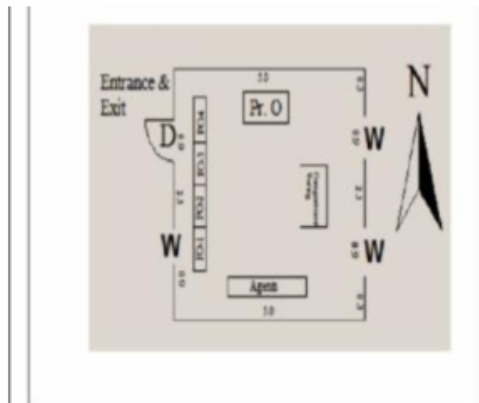

Google Map View

Polling Station Building Front View

Polling Station Front View

Cad View

Key MAP View

1 பெயர் : சங்கர் தந்தை பெயர் : கிட்டான் வீட்டு எண் : 1-32 வயது : 41 பாலினம் : ஆண்	ATS0529495 Photo is available	2 பெயர் : விஜயா கணவர் பெயர் : சங்கர் வீட்டு எண் : 1-32 வயது : 38 பாலினம் : பெண்	ATS1261076 Photo is available	3 பெயர் : சுப்பையன் தந்தை பெயர் : நஞ்சப்பன் வீட்டு எண் : 1/142 வயது : 85 பாலினம் : ஆண்	ATS2705713 Photo is available
4 பெயர் : சதீஷ் தந்தை பெயர் : சண்முகம் வீட்டு எண் : 1/185 வயது : 35 பாலினம் : ஆண்	ATS3167947 Photo is available	5 பெயர் : தசரதன் தந்தை பெயர் : முருகேசன் வீட்டு எண் : 2-105 வயது : 41 பாலினம் : ஆண்	FRW4341384 Photo is available	6 பெயர் : ரமேஷ் இதரர் பெயர் : கலையரசி வீட்டு எண் : 2/849 வயது : 39 பாலினம் : ஆண்	ATS1941749 Photo is available
7 பெயர் : கனகராஜ் தந்தை பெயர் : பழனிசாமி வீட்டு எண் : 3 வயது : 35 பாலினம் : ஆண்	ATS0583880 Photo is available	8 பெயர் : ஜெயபால் தந்தை பெயர் : கார்த்திகா வீட்டு எண் : 3 வயது : 31 பாலினம் : ஆண்	ATS1185156 Photo is available	9 பெயர் : விஜய் தாயின் பெயர் : கார்த்திகா வீட்டு எண் : 3 வயது : 29 பாலினம் : ஆண்	ATS1185164 Photo is available
10 பெயர் : சின்னமுத்து தந்தை பெயர் : செகுடுரங்கன் வீட்டு எண் : 3-1 வயது : 69 பாலினம் : ஆண்	ATS2187433 Photo is available	11 பெயர் : சுப்புலட்சுமி கணவர் பெயர் : சின்னமுத்து வீட்டு எண் : 3-1 வயது : 61 பாலினம் : பெண்	ATS2187441 Photo is available	12 பெயர் : கார்னராஜ் தந்தை பெயர் : சின்னமுத்து வீட்டு எண் : 3-1 வயது : 41 பாலினம் : ஆண்	FRW3226461 Photo is available
13 பெயர் : ஸ்ரீமதி ர தந்தை பெயர் : ரவி வீட்டு எண் : 3/2 வயது : 21 பாலினம் : பெண்	ATS3058831 Photo is available	14 பெயர் : மணியன் தந்தை பெயர் : மாகாளி வீட்டு எண் : 3-3 வயது : 55 பாலினம் : ஆண்	FRW1399815 Photo is available	15 பெயர் : நாகராசன் தந்தை பெயர் : நடராசன் வீட்டு எண் : 3-3 வயது : 53 பாலினம் : ஆண்	ATS2187458 Photo is available
16 பெயர் : ராசாத்தி கணவர் பெயர் : மணியன் வீட்டு எண் : 3-3 வயது : 51 பாலினம் : பெண்	FRW1400563 Photo is available	17 பெயர் : செல்வி கணவர் பெயர் : கனகராசன் வீட்டு எண் : 3-3 வயது : 48 பாலினம் : பெண்	FRW4041687 Photo is available	18 பெயர் : மைதிலி தந்தை பெயர் : மணியன் வீட்டு எண் : 3-3 வயது : 27 பாலினம் : பெண்	ATS1750231 Photo is available
19 பெயர் : லட்சுமி கணவர் பெயர் : தங்கன் வீட்டு எண் : 3-4 வயது : 55 பாலினம் : பெண்	ATS0529628 Photo is available	20 பெயர் : நாகராஜ் தந்தை பெயர் : நாராயணன் வீட்டு எண் : 3-5 வயது : 40 பாலினம் : ஆண்	ATS0259366 Photo is available	21 பெயர் : அமுதவல்லி தந்தை பெயர் : நாராயணன் வீட்டு எண் : 3-5 வயது : 39 பாலினம் : பெண்	ATS0259374 Photo is available
22 பெயர் : ரங்கம்மாள் கணவர் பெயர் : ஆறுமுகன் வீட்டு எண் : 3-6 வயது : 60 பாலினம் : பெண்	ATS0529677 Photo is available	23 பெயர் : அம்பிகா கணவர் பெயர் : பழனிசாமி வீட்டு எண் : 3-6 வயது : 32 பாலினம் : பெண்	ATS1261092 Photo is available	24 பெயர் : விமலா தந்தை பெயர் : கானாடன் வீட்டு எண் : 3-7 வயது : 35 பாலினம் : பெண்	ATS1118298 Photo is available
25 பெயர் : பண்ணாரி தந்தை பெயர் : தங்கன் வீட்டு எண் : 3-8 வயது : 46 பாலினம் : ஆண்	FRW4486585 Photo is available	#2 26 பெயர் : ரதிஸ்குமார் ரா தந்தை பெயர் : ராஜேந்திரன் மா வீட்டு எண் : 3/9 வயது : 44 பாலினம் : ஆண்	ATS0274597 Photo is available	27 பெயர் : வடிவேலு தந்தை பெயர் : கானாடன் வீட்டு எண் : 3-9 வயது : 36 பாலினம் : ஆண்	ATS0423038 Photo is available
28 பெயர் : ரேணுகராஜன் தந்தை பெயர் : செட்டி வீட்டு எண் : 3-9 வயது : 29 பாலினம் : ஆண்	ATS1783034 Photo is available	29 பெயர் : ரேவதி தந்தை பெயர் : கோவிந்தாசன் வீட்டு எண் : 3-10 வயது : 41 பாலினம் : பெண்	FRW3226586 Photo is available	30 பெயர் : ரவிக்குமார் தந்தை பெயர் : மாரன் வீட்டு எண் : 3-11 வயது : 49 பாலினம் : ஆண்	FRW3226396 Photo is available