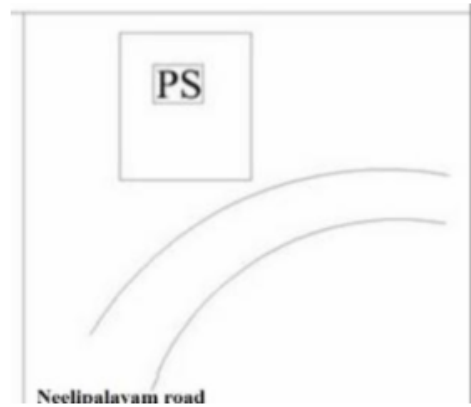

Google Map View

Polling Station Building Front View

Polling Station Front View

Cad View

Ne

Key MAP View

1	ATS3206679	பெயர் : தீபன்னியா மு தந்தை பெயர்: முரளிகாந்த் வீட்டு எண் : 3/115 வயது : 19 பாலினம் : பெண்	Photo is available	2	FRW3597861	பெயர் : பிரதீபா தந்தை பெயர்: புஜ்ஜையன் வீட்டு எண் : 3/135பீ வயது : 43 பாலினம் : பெண்	Photo is available	3	FRW4876074	பெயர் : சிவகாமி கணவர் பெயர்: ஆறுமுகம் வீட்டு எண் : 3/136-1 வயது : 50 பாலினம் : பெண்	Photo is available
4	ATS1501998	பெயர் : ஜெயக்குமார் தந்தை பெயர்: சுப்பிரமணியம் வீட்டு எண் : 3/136-1 வயது : 47 பாலினம் : ஆண்	Photo is available	5	ATS3223732	பெயர் : இந்திரா கணவர் பெயர்: ஆறுச்சாமி வீட்டு எண் : 3/162 ஏ வயது : 54 பாலினம் : பெண்	Photo is available	6	ATS1017854	பெயர் : சுப்புலட்சுமி கணவர் பெயர்: நஞ்சுண்டப்பன் வீட்டு எண் : 3-163 வயது : 67 பாலினம் : பெண்	Photo is available
7	ATS0634972	பெயர் : சுப்பிரமணி தந்தை பெயர்: பழனி வீட்டு எண் : 3-211 வயது : 74 பாலினம் : ஆண்	Photo is available	8	WRK1712215	பெயர் : பாரதி கணவர் பெயர்: சண்முகசுந்தரம் வீட்டு எண் : 3/316-1 வயது : 32 பாலினம் : பெண்	Photo is available	9	ATS2198596	பெயர் : கோவிந்தசாமி தந்தை பெயர்: கருப்பண்ணன் வீட்டு எண் : 4-10 வயது : 75 பாலினம் : ஆண்	Photo is available
10	ATS2198604	பெயர் : ரத்தினாள் கணவர் பெயர்: ரங்கசாமி வீட்டு எண் : 4-2 வயது : 75 பாலினம் : பெண்	Photo is available	11	FRW4042719	பெயர் : லட்சுமி கணவர் பெயர்: செல்வன் வீட்டு எண் : 4-2 வயது : 53 பாலினம் : பெண்	Photo is available	12	FRW4336061	பெயர் : பழனியம்மாள் கணவர் பெயர்: சுப்பிரமணியம் வீட்டு எண் : 4-3 வயது : 75 பாலினம் : பெண்	Photo is available
13	ATS1118694	பெயர் : வெங்கிட்ட ராமன் தந்தை பெயர்: மாரபோயன் வீட்டு எண் : 4/3 வயது : 64 பாலினம் : ஆண்	Photo is available	14	ATS1118595	பெயர் : பார்வதி கணவர் பெயர்: வெங்கிட்ட ராமன் வீட்டு எண் : 4/3 வயது : 54 பாலினம் : பெண்	Photo is available	15	ATS1118538	பெயர் : ஆனந்த குமார் தந்தை பெயர்: வெங்கிட்ட ராமன் வீட்டு எண் : 4/3 வயது : 36 பாலினம் : ஆண்	Photo is available
16	ATS0259416	பெயர் : சரணராஜ் தந்தை பெயர்: சிவக்குமார் வீட்டு எண் : 4-3 வயது : 35 பாலினம் : ஆண்	Photo is available	17	ATS1873199	பெயர் : கோமதி கணவர் பெயர்: சரணராஜ் வீட்டு எண் : 4/3 வயது : 26 பாலினம் : பெண்	Photo is available	18	FRW1400696	பெயர் : பாப்பாத்தி கணவர் பெயர்: கோவிந்தசாமி வீட்டு எண் : 4-3A வயது : 65 பாலினம் : பெண்	Photo is available
19	ATS2198638	பெயர் : ரங்கசாமி தந்தை பெயர்: திப்பக்ககவுடர் வீட்டு எண் : 4-6 வயது : 78 பாலினம் : ஆண்	Photo is available	20	ATS2198646	பெயர் : சுந்தரம்மாள் கணவர் பெயர்: ரங்கசாமி வீட்டு எண் : 4-6 வயது : 76 பாலினம் : பெண்	Photo is available	21	ATS2198661	பெயர் : அமுதா தந்தை பெயர்: கண்ணப்பன் வீட்டு எண் : 4-7 வயது : 56 பாலினம் : பெண்	Photo is available
22	ATS0899849	பெயர் : கார்த்திக் தந்தை பெயர்: கண்ணப்பன் வீட்டு எண் : 4-7 வயது : 33 பாலினம் : ஆண்	Photo is available	23	ATS2198679	பெயர் : நாகம்மாள் கணவர் பெயர்: சுப்ரமணியம் வீட்டு எண் : 4-9 வயது : 84 பாலினம் : பெண்	Photo is available	24	ATS2198687	பெயர் : பழனிச்சாமி தாயின் பெயர்: நாகம்மாள் வீட்டு எண் : 4-9 வயது : 64 பாலினம் : ஆண்	Photo is available
25	ATS2198695	பெயர் : அய்யம்மாள் கணவர் பெயர்: பழனிச்சாமி வீட்டு எண் : 4-9 வயது : 61 பாலினம் : பெண்	Photo is available	26	FRW1542117	பெயர் : சரவணன் தந்தை பெயர்: கோவிந்தசாமி வீட்டு எண் : 4-11A வயது : 49 பாலினம் : ஆண்	Photo is available	27	ATS2198703	பெயர் : துளசிமணி கணவர் பெயர்: ராமசாமி வீட்டு எண் : 4-12 வயது : 55 பாலினம் : பெண்	Photo is available
28	ATS1118314	பெயர் : கருப்புசாமி தந்தை பெயர்: ராமசாமி - வீட்டு எண் : 4-12 வயது : 41 பாலினம் : ஆண்	Photo is available	29	ATS2198711	பெயர் : ரங்கம்மாள் கணவர் பெயர்: பொன்னுசாமி வீட்டு எண் : 4-13 வயது : 75 பாலினம் : பெண்	Photo is available	30	ATS0259432	பெயர் : கற்பகம் கணவர் பெயர்: காளியப்பன் வீட்டு எண் : 4-13 வயது : 72 பாலினம் : பெண்	Photo is available