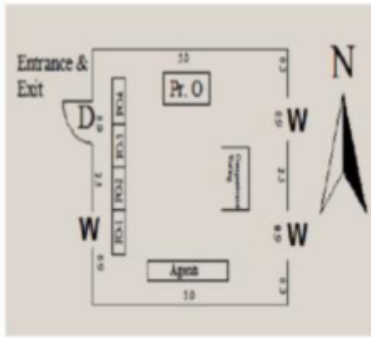

Google Map View

Polling Station Building Front View

Polling Station Front View

Cad View

Ne

Key MAP View

1	ATS3206679	பெயர் : தீபன்னியா மு தந்தை பெயர்: முரளிகாந்த் வீட்டு எண் : 3/115 வயது : 19 பாலினம் : பெண்	Photo is available	2	FRW3597861	பெயர் : பிரதீபா தந்தை பெயர்: புஜ்ஜையன் வீட்டு எண் : 3/135பீ வயது : 43 பாலினம் : பெண்	Photo is available	3	FRW4876074	பெயர் : சிவகாமி கணவர் பெயர்: ஆறுமுகம் வீட்டு எண் : 3/136-1 வயது : 50 பாலினம் : பெண்	Photo is available
4	ATS1501998	பெயர் : ஜெயக்குமார் தந்தை பெயர்: சுப்பிரமணியம் வீட்டு எண் : 3/136-1 வயது : 47 பாலினம் : ஆண்	Photo is available	5	ATS3223732	பெயர் : இந்திரா கணவர் பெயர்: ஆறுச்சாமி வீட்டு எண் : 3/162 ஏ வயது : 54 பாலினம் : பெண்	Photo is available	6	ATS1017854	பெயர் : சுப்புலட்சுமி கணவர் பெயர்: நஞ்சுண்டப்பன் வீட்டு எண் : 3-163 வயது : 67 பாலினம் : பெண்	Photo is available
7	ATS0634972	பெயர் : சுப்பிரமணி தந்தை பெயர்: பழனி வீட்டு எண் : 3-211 வயது : 74 பாலினம் : ஆண்	Photo is available	8	WRK1712215	பெயர் : பாரதி கணவர் பெயர்: சண்முகசுந்தரம் வீட்டு எண் : 3/316-1 வயது : 32 பாலினம் : பெண்	Photo is available	9	ATS2198596	பெயர் : கோவிந்தசாமி தந்தை பெயர்: கருப்பண்ணன் வீட்டு எண் : 4-10 வயது : 75 பாலினம் : ஆண்	Photo is available
10	ATS2198604	பெயர் : ரத்தினாள் கணவர் பெயர்: ரங்கசாமி வீட்டு எண் : 4-2 வயது : 75 பாலினம் : பெண்	Photo is available	11	FRW4042719	பெயர் : லட்சுமி கணவர் பெயர்: செல்வன் வீட்டு எண் : 4-2 வயது : 53 பாலினம் : பெண்	Photo is available	12	FRW4336061	பெயர் : பழனியம்மாள் கணவர் பெயர்: சுப்பிரமணியம் வீட்டு எண் : 4-3 வயது : 75 பாலினம் : பெண்	Photo is available
13	ATS1118694	பெயர் : வெங்கிட்ட ராமன் தந்தை பெயர்: மாரபோயன் வீட்டு எண் : 4/3 வயது : 64 பாலினம் : ஆண்	Photo is available	14	ATS1118595	பெயர் : பார்வதி கணவர் பெயர்: வெங்கிட்ட ராமன் வீட்டு எண் : 4/3 வயது : 54 பாலினம் : பெண்	Photo is available	15	ATS1118538	பெயர் : ஆனந்த குமார் தந்தை பெயர்: வெங்கிட்ட ராமன் வீட்டு எண் : 4/3 வயது : 36 பாலினம் : ஆண்	Photo is available
16	ATS0259416	பெயர் : சரணராஜ் தந்தை பெயர்: சிவக்குமார் வீட்டு எண் : 4-3 வயது : 35 பாலினம் : ஆண்	Photo is available	17	ATS1873199	பெயர் : கோமதி கணவர் பெயர்: சரணராஜ் வீட்டு எண் : 4/3 வயது : 26 பாலினம் : பெண்	Photo is available	18	FRW1400696	பெயர் : பாப்பாத்தி கணவர் பெயர்: கோவிந்தசாமி வீட்டு எண் : 4-3A வயது : 65 பாலினம் : பெண்	Photo is available
19	ATS2198638	பெயர் : ரங்கசாமி தந்தை பெயர்: திப்பக்ககவுடர் வீட்டு எண் : 4-6 வயது : 78 பாலினம் : ஆண்	Photo is available	20	ATS2198646	பெயர் : சுந்தரம்மாள் கணவர் பெயர்: ரங்கசாமி வீட்டு எண் : 4-6 வயது : 76 பாலினம் : பெண்	Photo is available	21	ATS2198661	பெயர் : அமுதா தந்தை பெயர்: கண்ணப்பன் வீட்டு எண் : 4-7 வயது : 56 பாலினம் : பெண்	Photo is available
22	ATS0899849	பெயர் : கார்த்திக் தந்தை பெயர்: கண்ணப்பன் வீட்டு எண் : 4-7 வயது : 33 பாலினம் : ஆண்	Photo is available	23	ATS2198679	பெயர் : நாகம்மாள் கணவர் பெயர்: சுப்ரமணியம் வீட்டு எண் : 4-9 வயது : 84 பாலினம் : பெண்	Photo is available	24	ATS2198687	பெயர் : பழனிச்சாமி தாயின் பெயர்: நாகம்மாள் வீட்டு எண் : 4-9 வயது : 64 பாலினம் : ஆண்	Photo is available
25	ATS2198695	பெயர் : அய்யம்மாள் கணவர் பெயர்: பழனிச்சாமி வீட்டு எண் : 4-9 வயது : 61 பாலினம் : பெண்	Photo is available	26	FRW1542117	பெயர் : சரவணன் தந்தை பெயர்: கோவிந்தசாமி வீட்டு எண் : 4-11A வயது : 49 பாலினம் : ஆண்	Photo is available	27	ATS2198703	பெயர் : துளசிமணி கணவர் பெயர்: ராமசாமி வீட்டு எண் : 4-12 வயது : 55 பாலினம் : பெண்	Photo is available
28	ATS1118314	பெயர் : கருப்புசாமி தந்தை பெயர்: ராமசாமி - வீட்டு எண் : 4-12 வயது : 41 பாலினம் : ஆண்	Photo is available	29	ATS2198711	பெயர் : ரங்கம்மாள் கணவர் பெயர்: பொன்னுசாமி வீட்டு எண் : 4-13 வயது : 75 பாலினம் : பெண்	Photo is available	30	ATS0259432	பெயர் : கற்பகம் கணவர் பெயர்: காளியப்பன் வீட்டு எண் : 4-13 வயது : 72 பாலினம் : பெண்	Photo is available